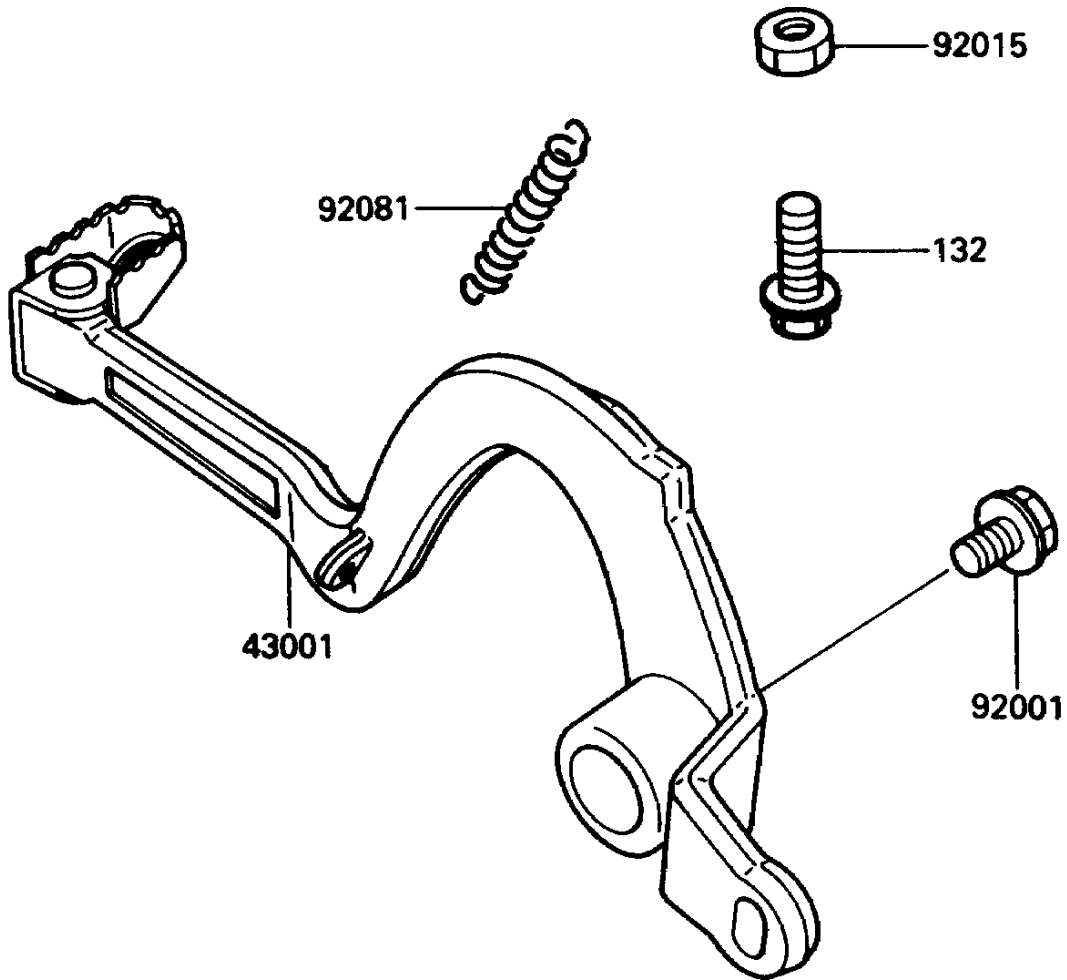

# 1988 KX125 PARTS DIAGRAM

Brake Pedal

F2260-0193

# 1988 KX125 PARTS LIST

## Brake Pedal

ITEM NAME	PART NUMBER	QUANTITY
LEVER-BRAKE,PEDAL (Ref # 43001)	43001-1239	1
BOLT,FLANGED,6X10 (Ref # 92001)	92001-1034	1
NUT,6MM (Ref # 92015)	92015-1391	1
SPRING,BRAKE PEDAL RETURN (Ref # 92081)	92081-1932	1
BOLT-FLANGED-SMALL (Ref # 132)	132G0620	1