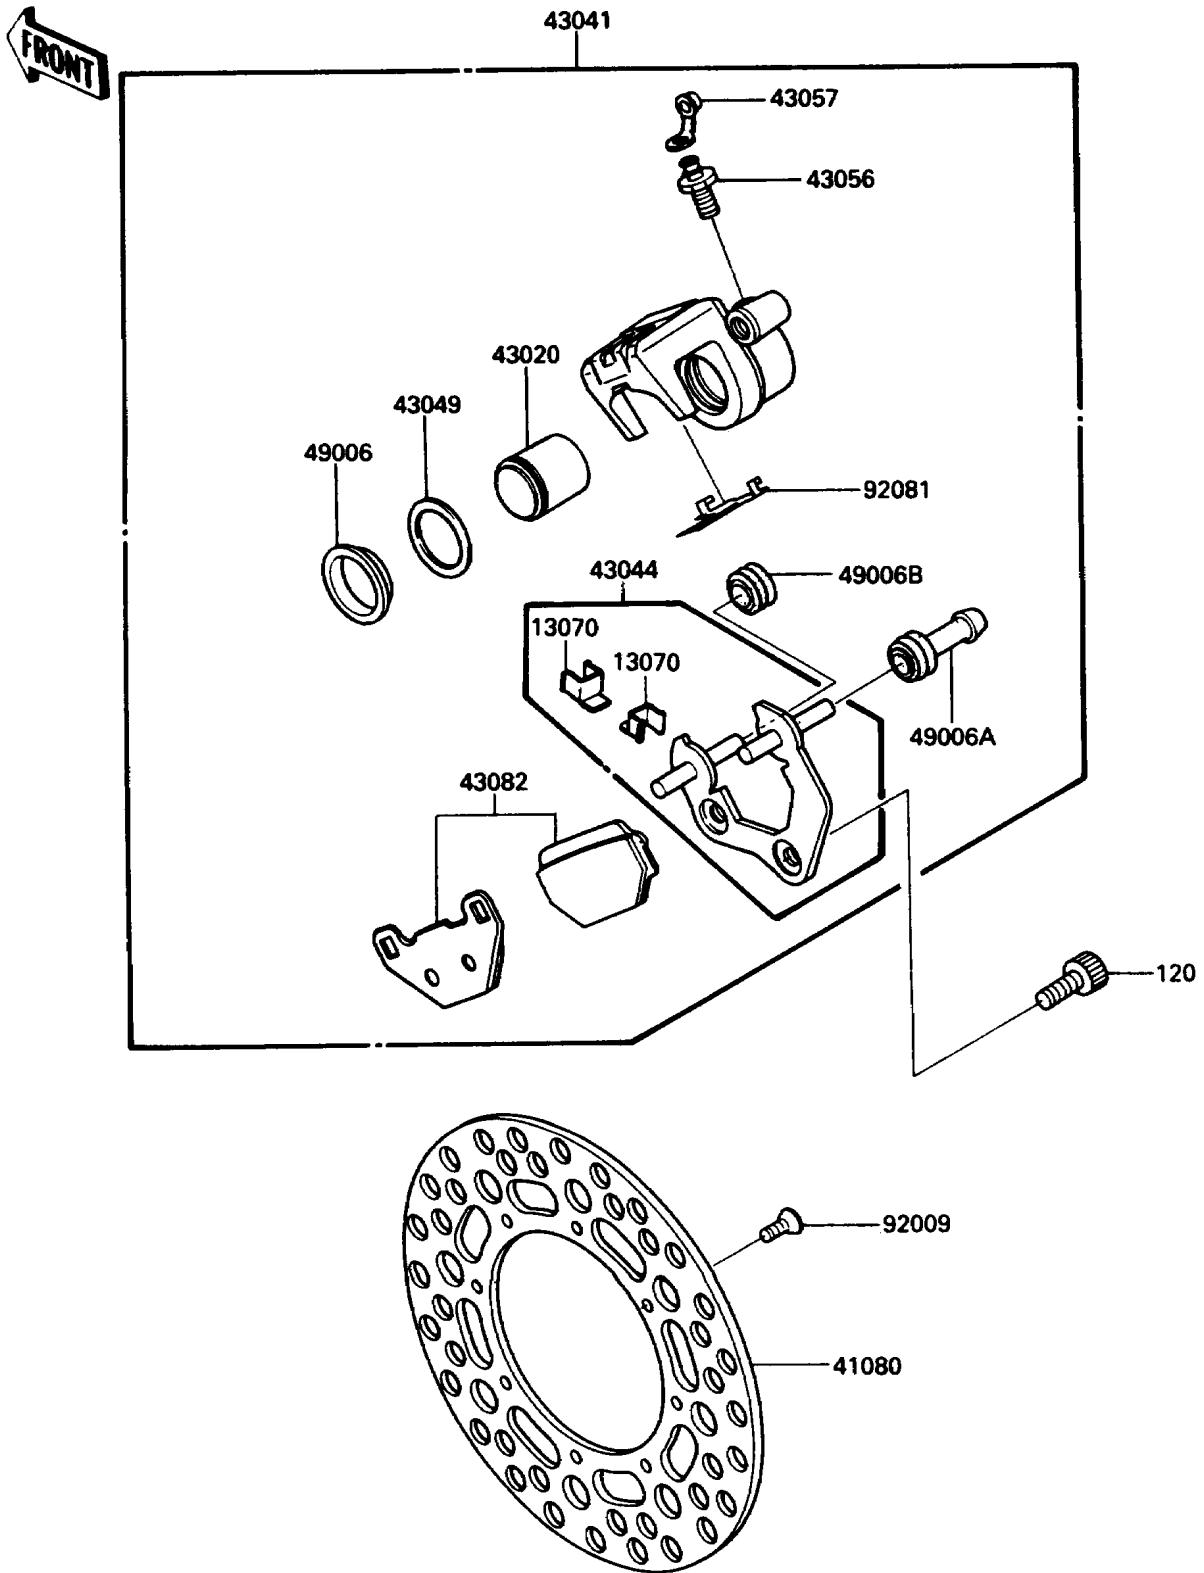

# 1988 KX125 PARTS DIAGRAM

Rear Brake

F2294-0039

# 1988 KX125 PARTS LIST

## Rear Brake

| ITEM NAME                            | PART NUMBER | QUANTITY |
|--------------------------------------|-------------|----------|
| GUIDE,PAD (Ref # 13070)              | 13070-1175  | 2        |
| DISC,RR (Ref # 41080)                | 41080-1187  | 1        |
| PISTON-COMP-BRAKE (Ref # 43020)      | 43020-1062  | 1        |
| CALIPER-ASSY,RR (Ref # 43041)        | 43041-1244  | 1        |
| HOLDER-COMP-CALIPER,RR (Ref # 43044) | 43044-1070  | 1        |
| PACKING (Ref # 43049)                | 43049-1016  | 1        |
| BREATHER (Ref # 43056)               | 43056-003   | 1        |
| CAP-BREATHER (Ref # 43057)           | 43057-003   | 1        |
| PAD-ASSY-BRAKE (Ref # 43082)         | 43082-1073  | 1        |
| BOOT,PISTON SEAL (Ref # 49006)       | 49006-1053  | 1        |
| BOOT,CALIPER (Ref # 49006A)          | 49006-1054  | 1        |
| BOOT,CALIPER (Ref # 49006B)          | 49006-1055  | 1        |
| SCREW,6X10 (Ref # 92009)             | 92009-1375  | 8        |
| SPRING (Ref # 92081)                 | 92081-1341  | 1        |
| BOLT-SOCKET,8X20 (Ref # 120)         | 120P0820    | 2        |