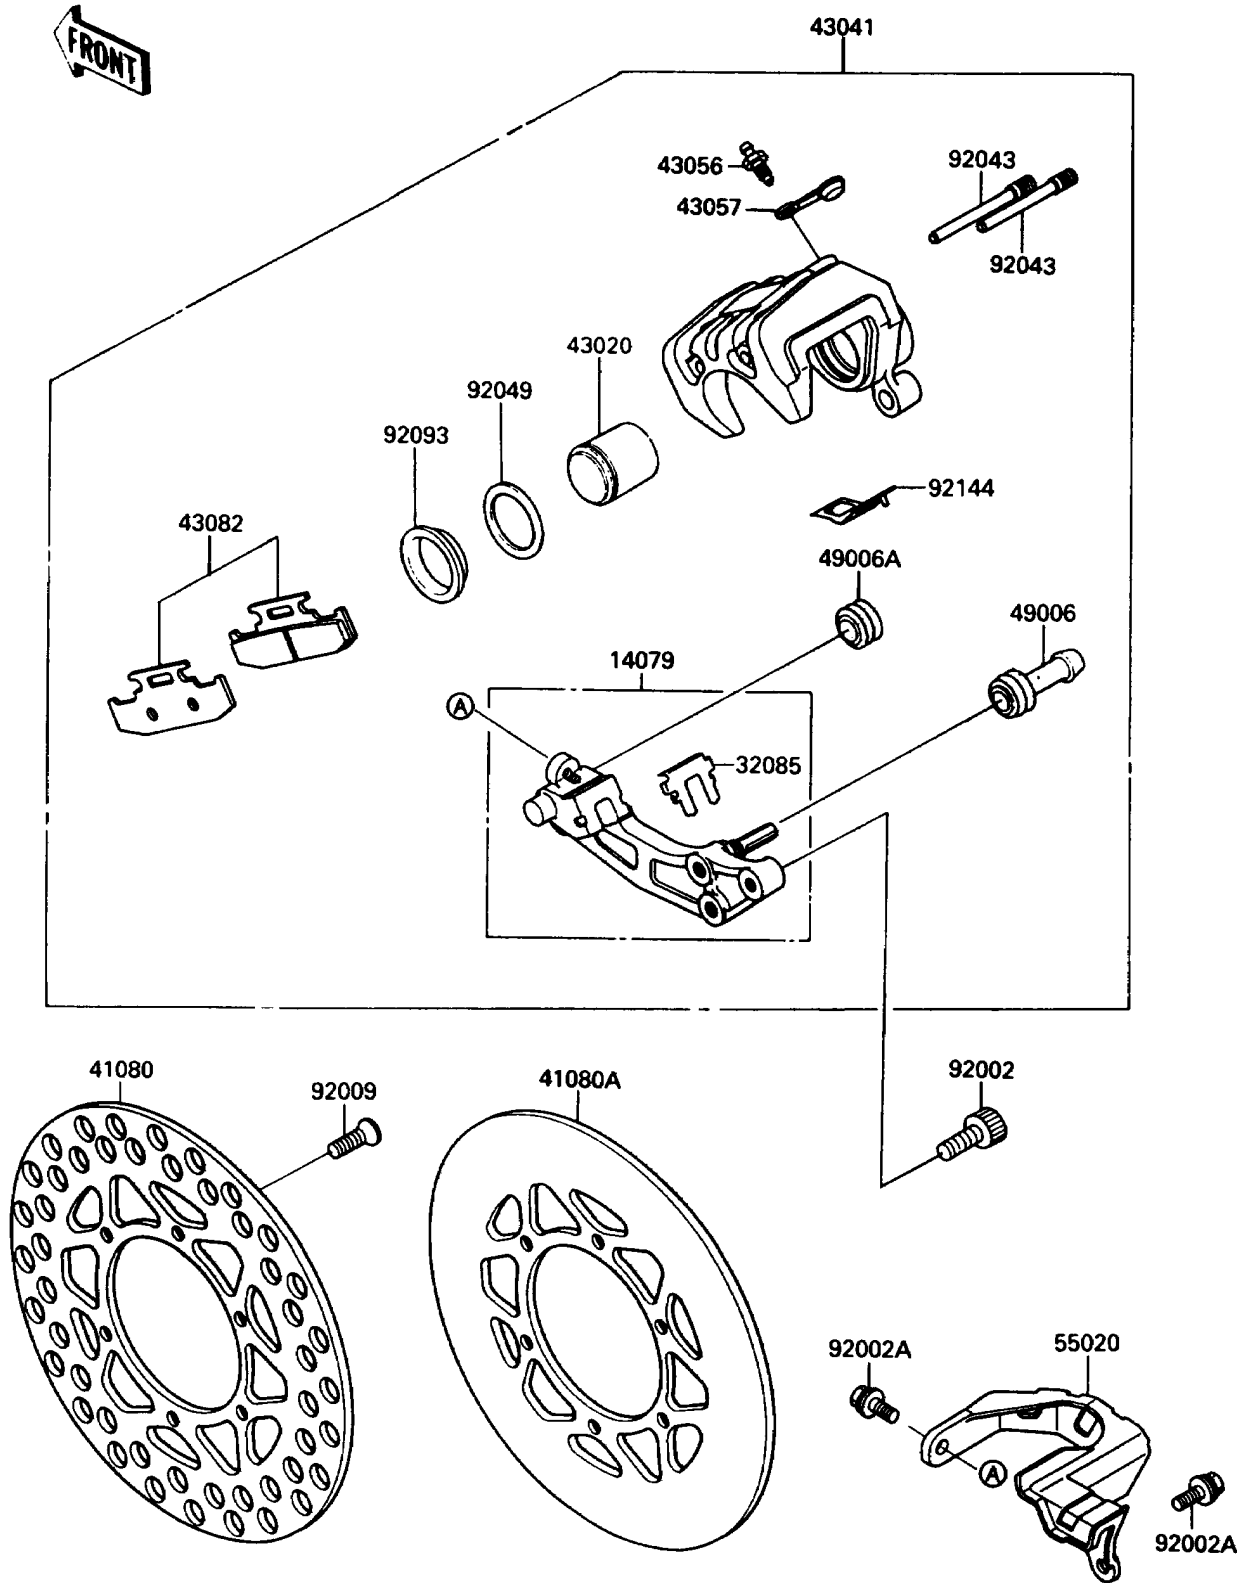

1989 KX125 PARTS DIAGRAM

Rear Brake

(F2294)

1989 KX125 PARTS LIST

Rear Brake

ITEM NAME	PART NUMBER	QUANTITY
HOLDER-ASSY,REAR CALIPER (Ref # 14079)	14079-1070	1
STOPPER,PAD (Ref # 32085)	32085-1315	1
DISC,RR (Ref # 41080)	41080-1230	1
DISC,RR (Ref # 41080A)	41080-1245	1
PISTON-COMP-BRAKE (Ref # 43020)	43020-1083	1
CALIPER-ASSY,RR (Ref # 43041)	43041-1286	1
BREATHER-BRAKE (Ref # 43056)	43056-1052	1
CAP-BREATHER (Ref # 43057)	43057-1001	1
PAD-ASSY-BRAKE (Ref # 43082)	43082-1090	1
BOOT,CALIPER (Ref # 49006)	49006-1088	1
BOOT,CALIPER (Ref # 49006A)	49006-1242	1
GUARD,CALIPER (Ref # 55020)	55020-1323	1
BOLT,SOCKET,8X25 (Ref # 92002)	92002-1442	2
BOLT,6X18 (Ref # 92002A)	92002-1952	2
SCREW,6X14 (Ref # 92009)	92009-1546	6
PIN,HANGER (Ref # 92043)	92043-1416	2
SEAL-OIL,PISTON (Ref # 92049)	92049-1331	1
SEAL,PISTON (Ref # 92093)	92093-1272	1
SPRING,PAD (Ref # 92144)	92144-1364	1