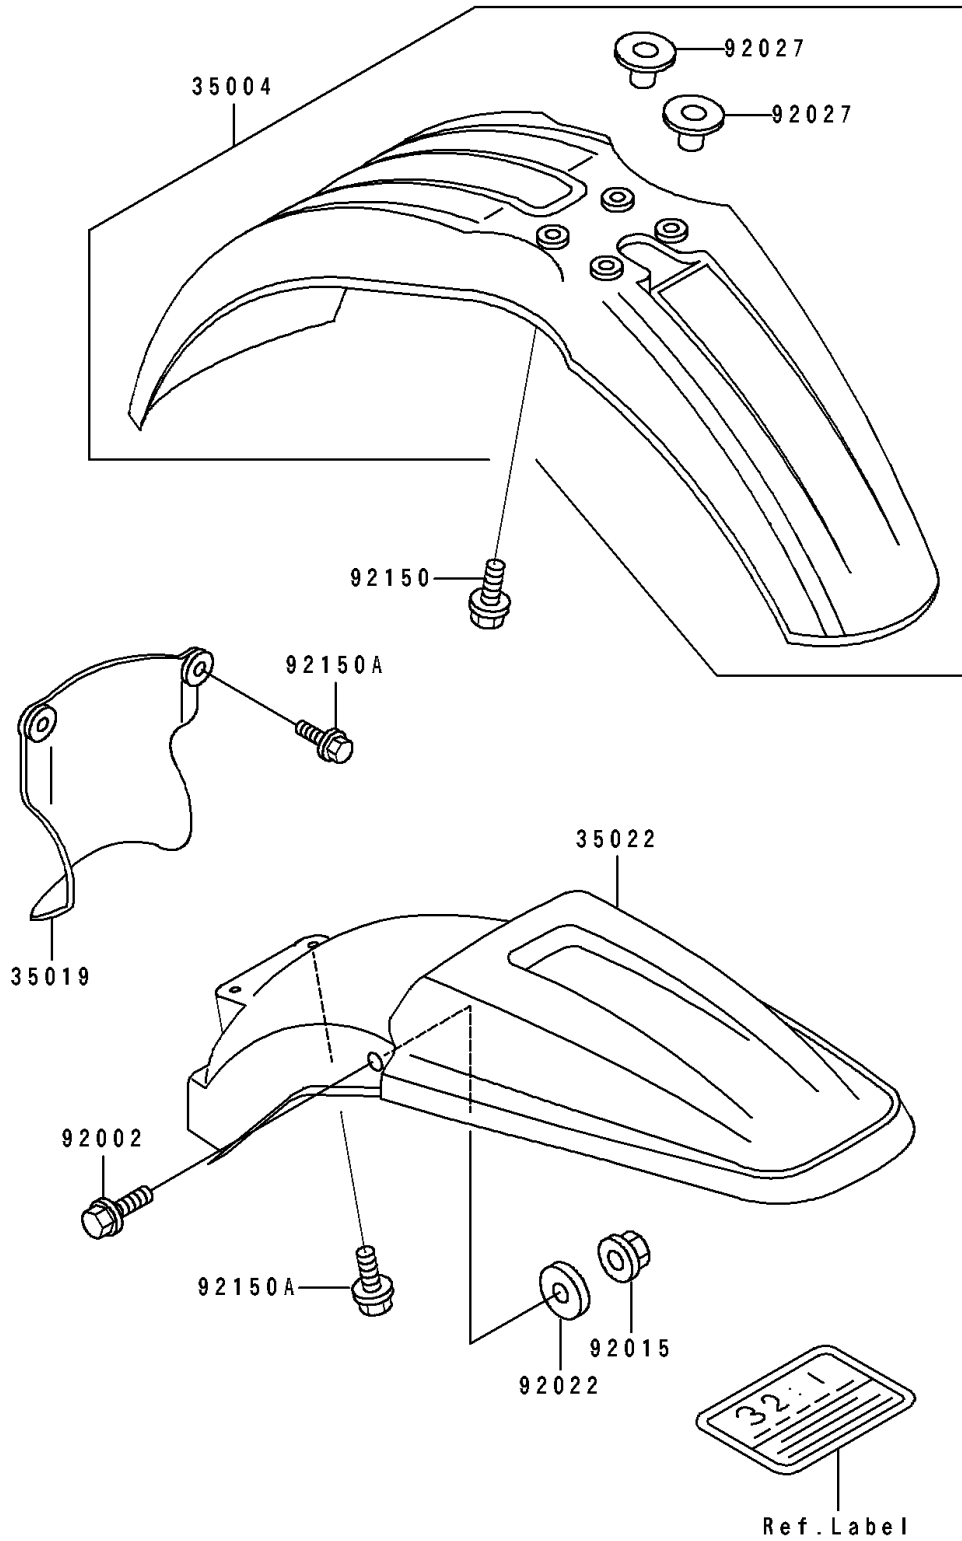

1991 KX125 PARTS DIAGRAM

Fender

F 2170

1991 KX125 PARTS LIST

Fender

ITEM NAME	PART NUMBER	QUANTITY
FENDER-FRONT,L.GREEN (Ref # 35004)	35004-1233-6W	1
FLAP,AIR FILTER (Ref # 35019)	35019-1252	1
FENDER-COMP-REAR,L.GREEN (Ref # 35022)	35022-1256-6W	1
BOLT,6X25 (Ref # 92002)	92002-1462	2
NUT,FLANGED,6MM (Ref # 92015)	92015-1078	2
WASHER,6.5X20X1.6 (Ref # 92022)	92022-125	2
COLLAR (Ref # 92027)	92027-1936	4
BOLT,FLANGED,6X20 (Ref # 92150)	92150-1131	4
BOLT,6X20 (Ref # 92150A)	92150-1339	4