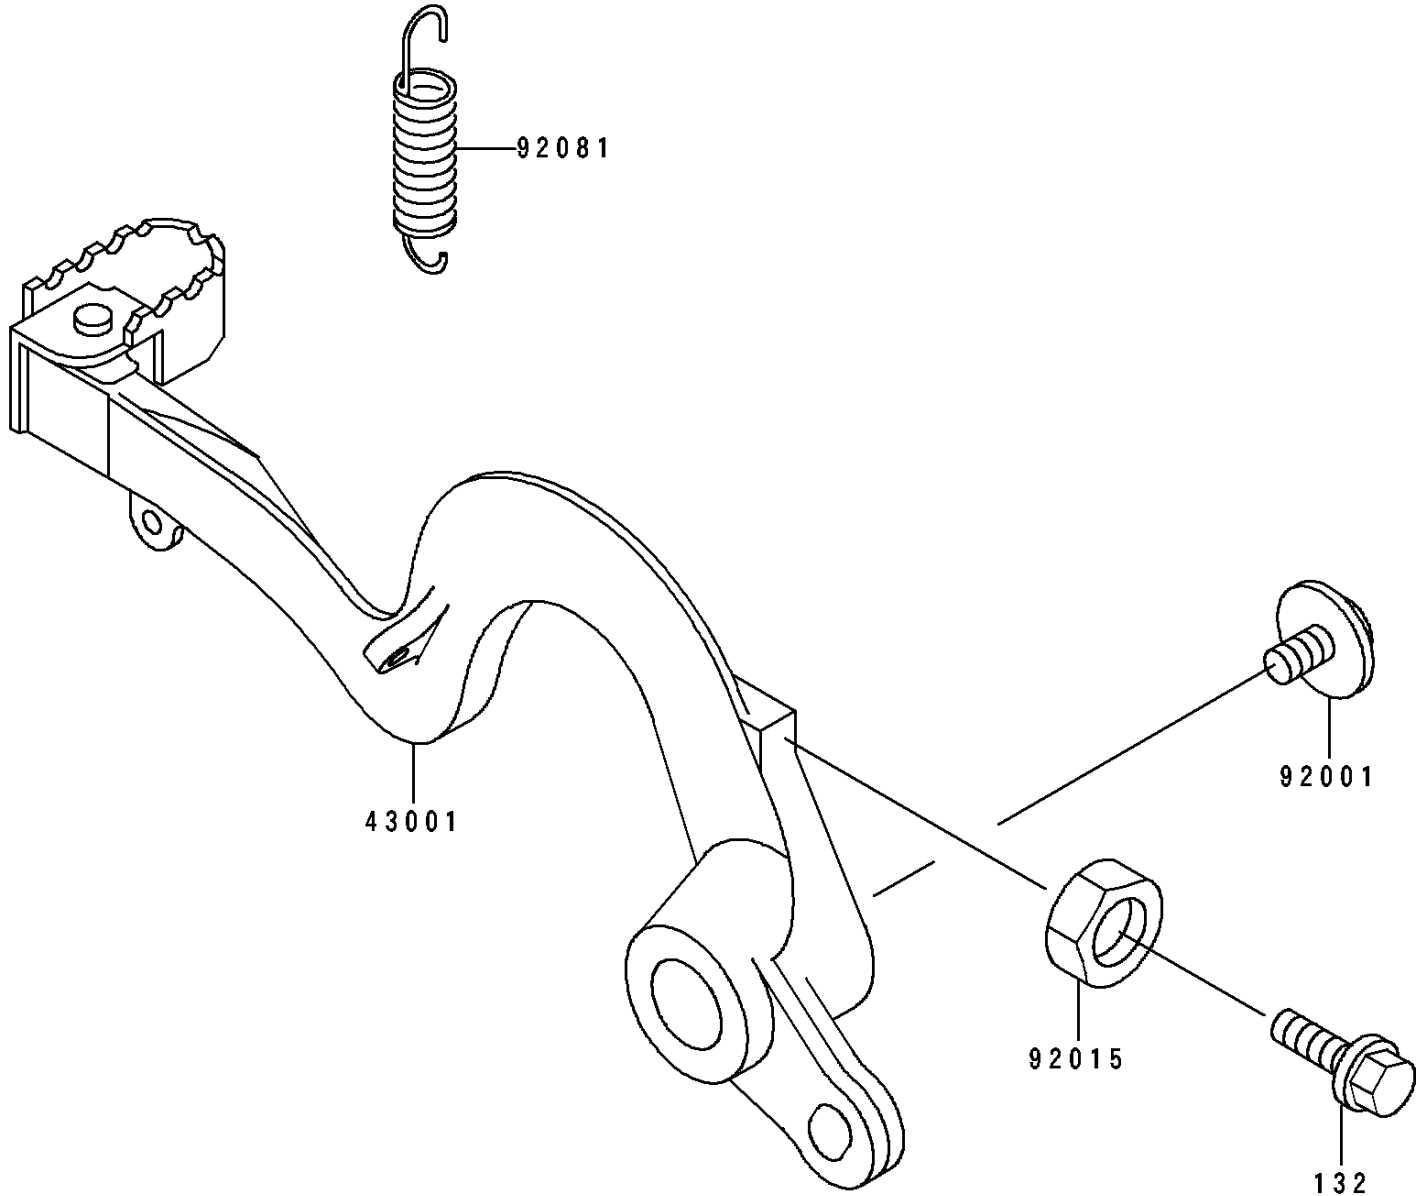

1990 KX125 PARTS DIAGRAM

Brake Pedal

F2260

1990 KX125 PARTS LIST

Brake Pedal

ITEM NAME	PART NUMBER	QUANTITY
LEVER-BRAKE,PEDAL (Ref # 43001)	43001-1277	1
BOLT,FLANGED,6X10 (Ref # 92001)	92001-1034	1
NUT,6MM (Ref # 92015)	92015-1391	1
SPRING,BRAKE PEDAL RETURN (Ref # 92081)	92081-1932	1
BOLT-FLANGED-SMALL (Ref # 132)	132G0616	1