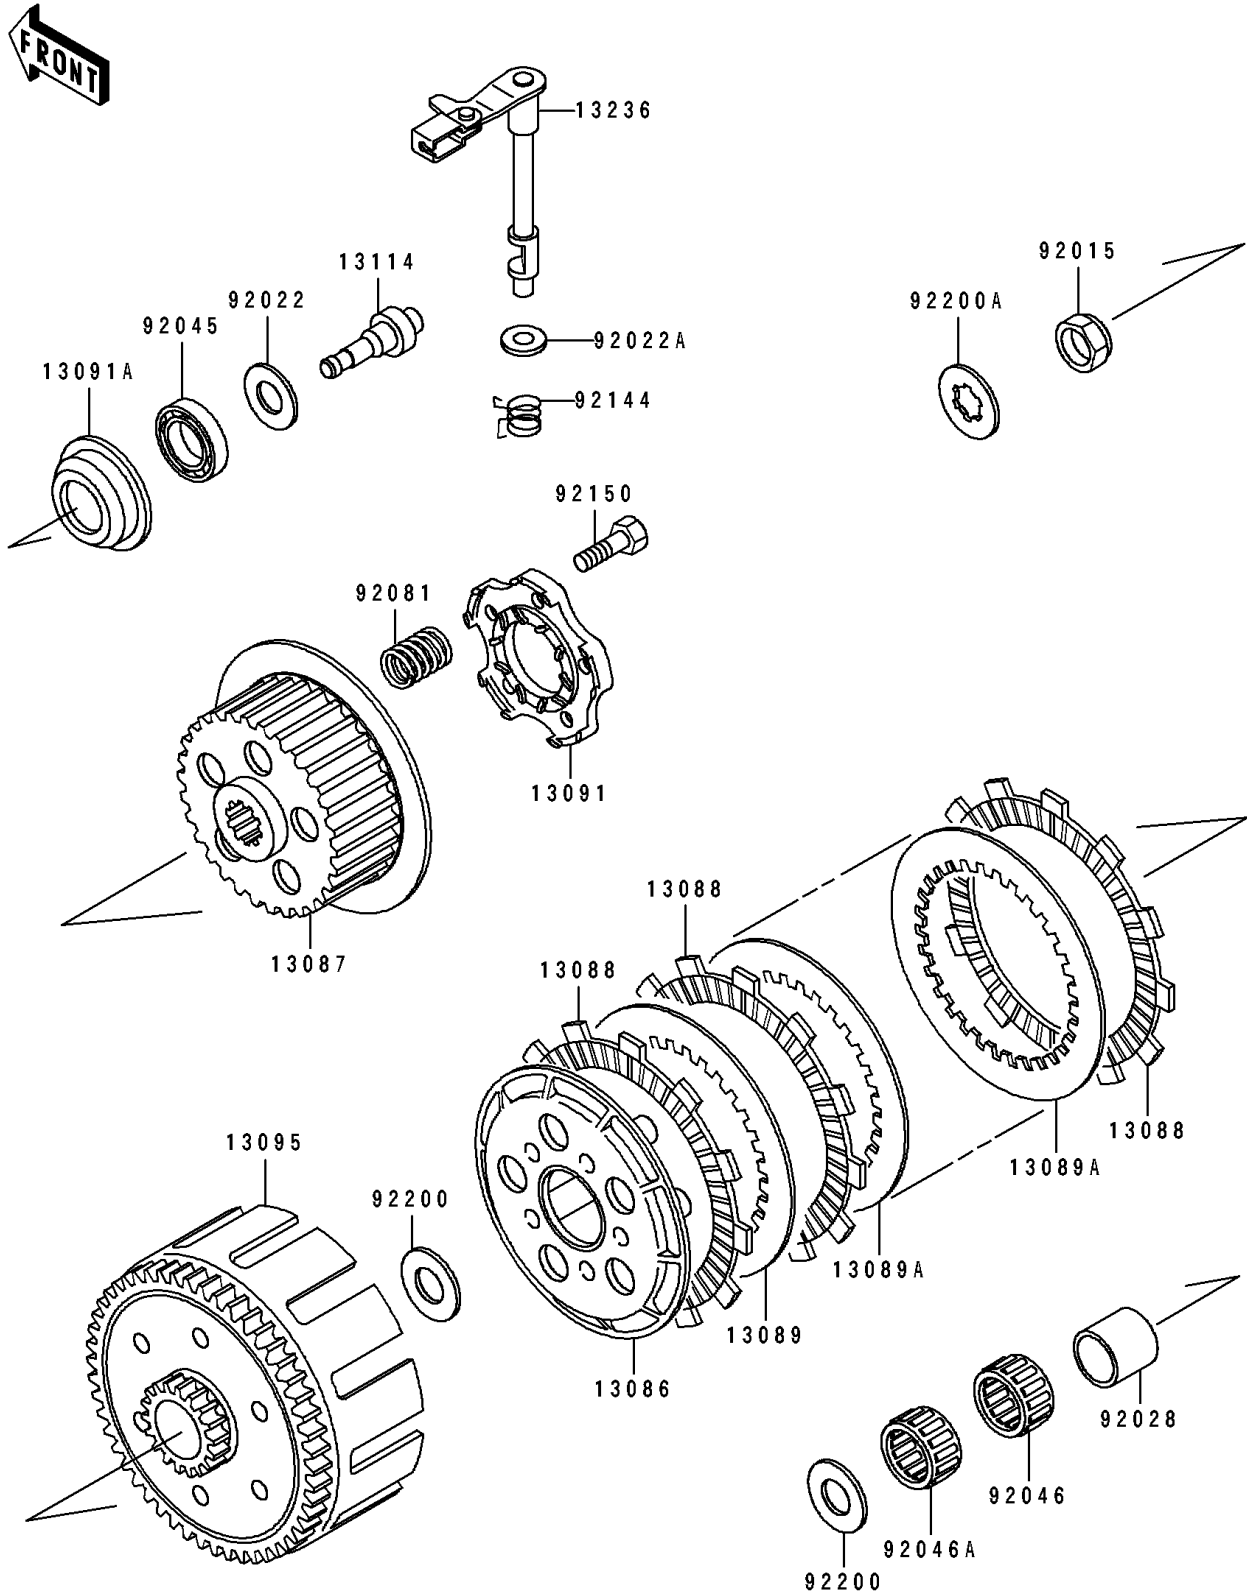

1992 KX125 PARTS DIAGRAM

Clutch

E1350

1992 KX125 PARTS LIST

Clutch

ITEM NAME	PART NUMBER	QUANTITY
-----------	-------------	----------