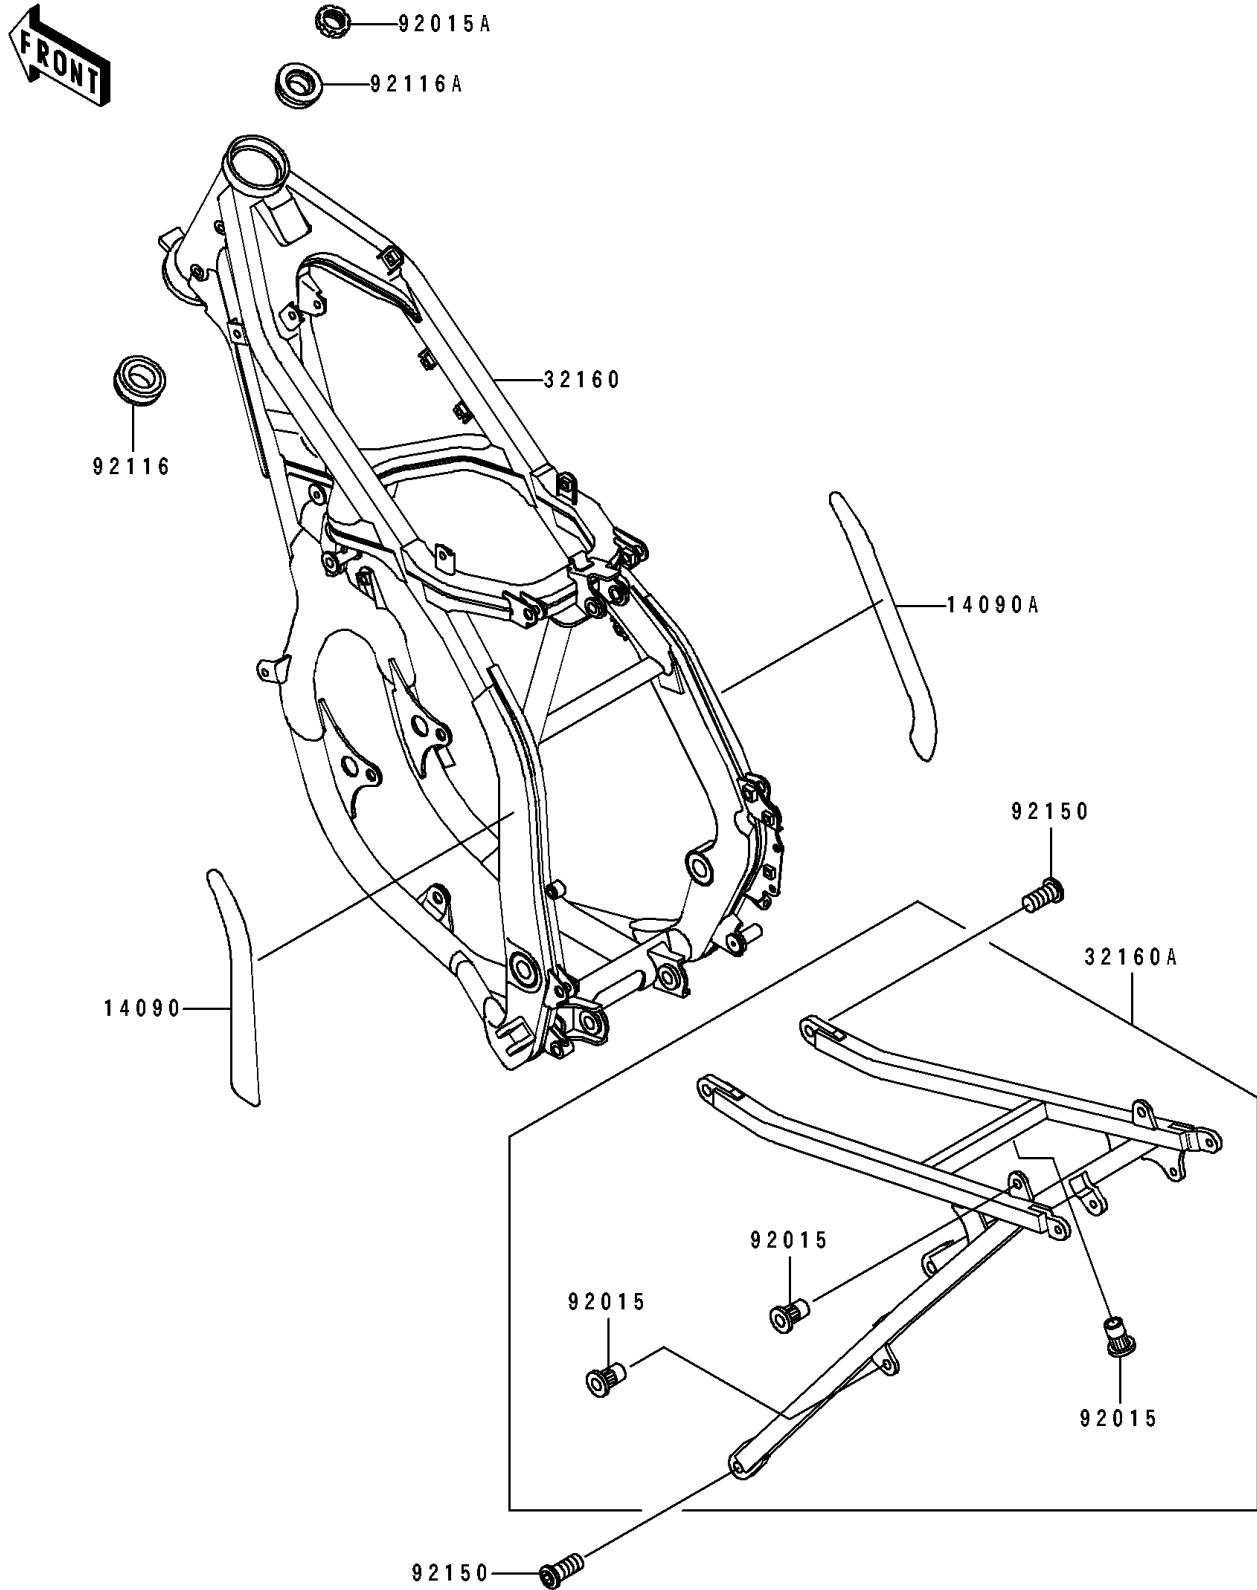

1992 KX125 PARTS DIAGRAM

Frame

F 2120

1992 KX125 PARTS LIST

Frame

ITEM NAME	PART NUMBER	QUANTITY
COVER,LH (Ref # 14090)	14090-1136	1
COVER,RH (Ref # 14090A)	14090-1137	1
FRAME-COMP,FR,L.GREEN (Ref # 32160)	32160-1216-CC	1
FRAME-COMP,RR,L.GREEN (Ref # 32160A)	32160-1219-CC	1
NUT,POP,6MM,L=16.5 (Ref # 92015)	92015-1792	6
NUT,STEERING STEM,28MM (Ref # 92015A)	92015-1861	1
BEARING-ROLLER,HI-CAP32006JRRS (Ref # 92116)	92116-1069	1
BEARING-ROLLER,HI-CAP320/28JRR (Ref # 92116A)	92116-1076	1
BOLT,SOCKET,8X19 (Ref # 92150)	92150-1266	4