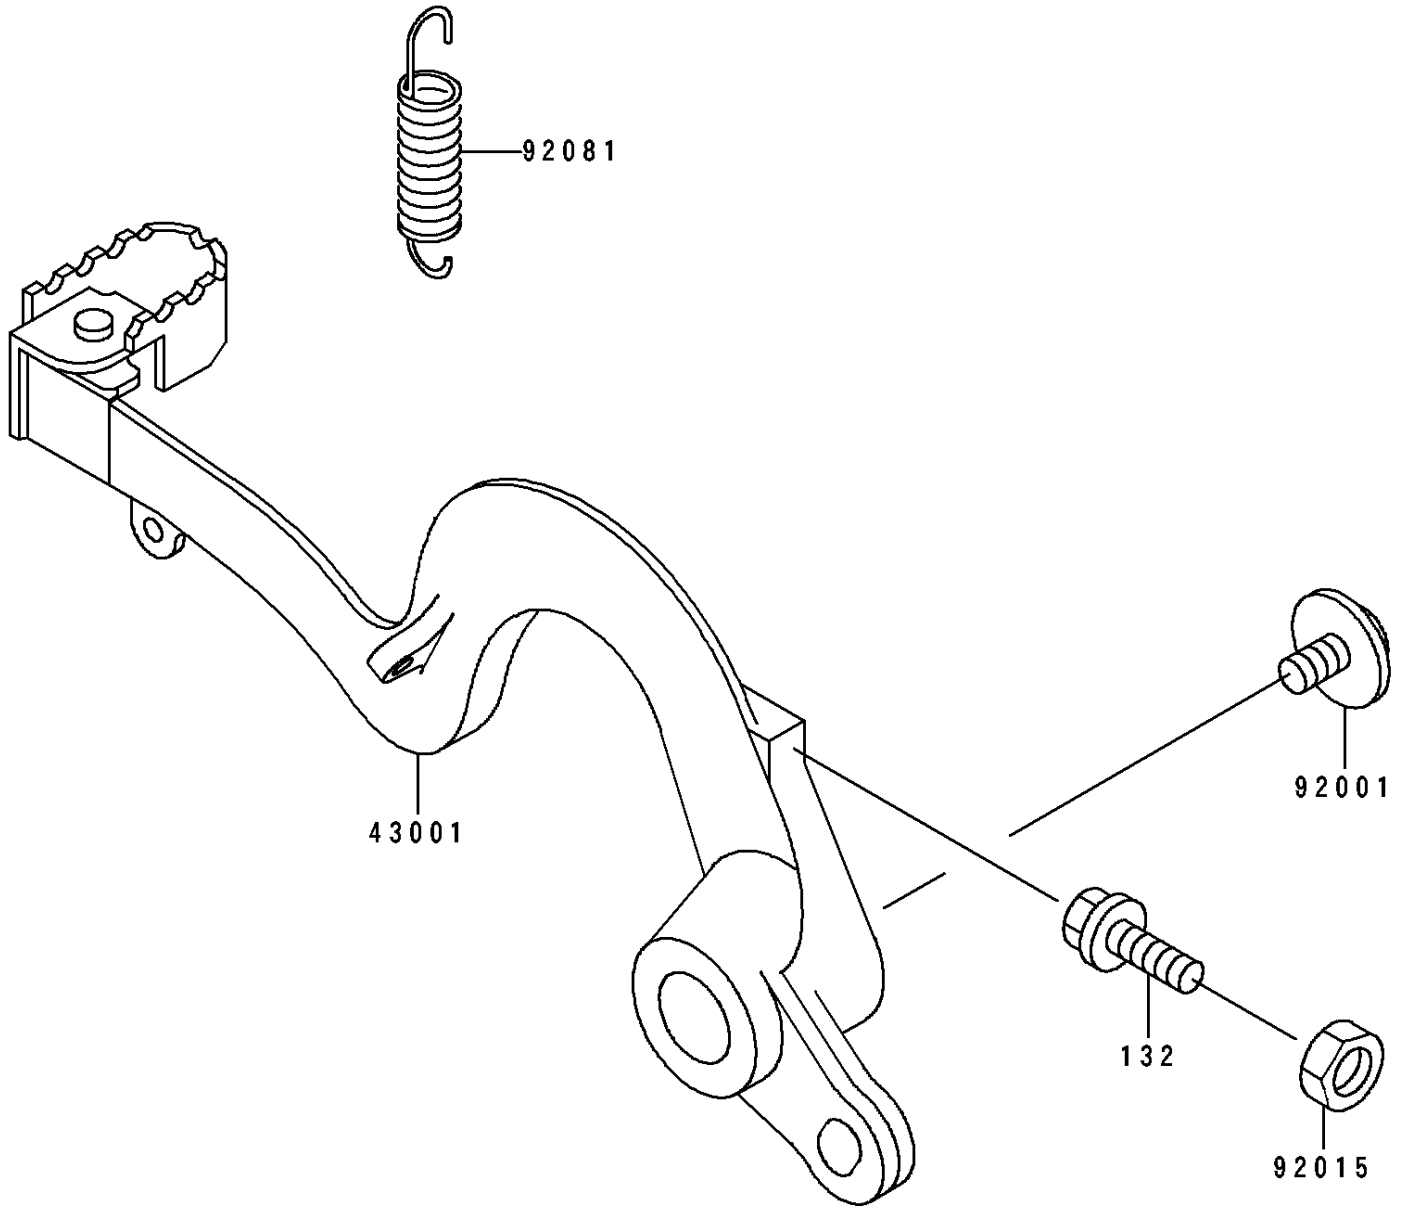

1992 KX125 PARTS DIAGRAM

Brake Pedal

F2260

1992 KX125 PARTS LIST

Brake Pedal

ITEM NAME	PART NUMBER	QUANTITY
LEVER-BRAKE,PEDAL (Ref # 43001)	43001-1303	1
BOLT,FLANGED,6X10 (Ref # 92001)	92001-1034	1
NUT,6MM (Ref # 92015)	92015-1391	1
SPRING,BRAKE PEDAL RETURN (Ref # 92081)	92081-1932	1
BOLT-FLANGED-SMALL (Ref # 132)	132G0616	1