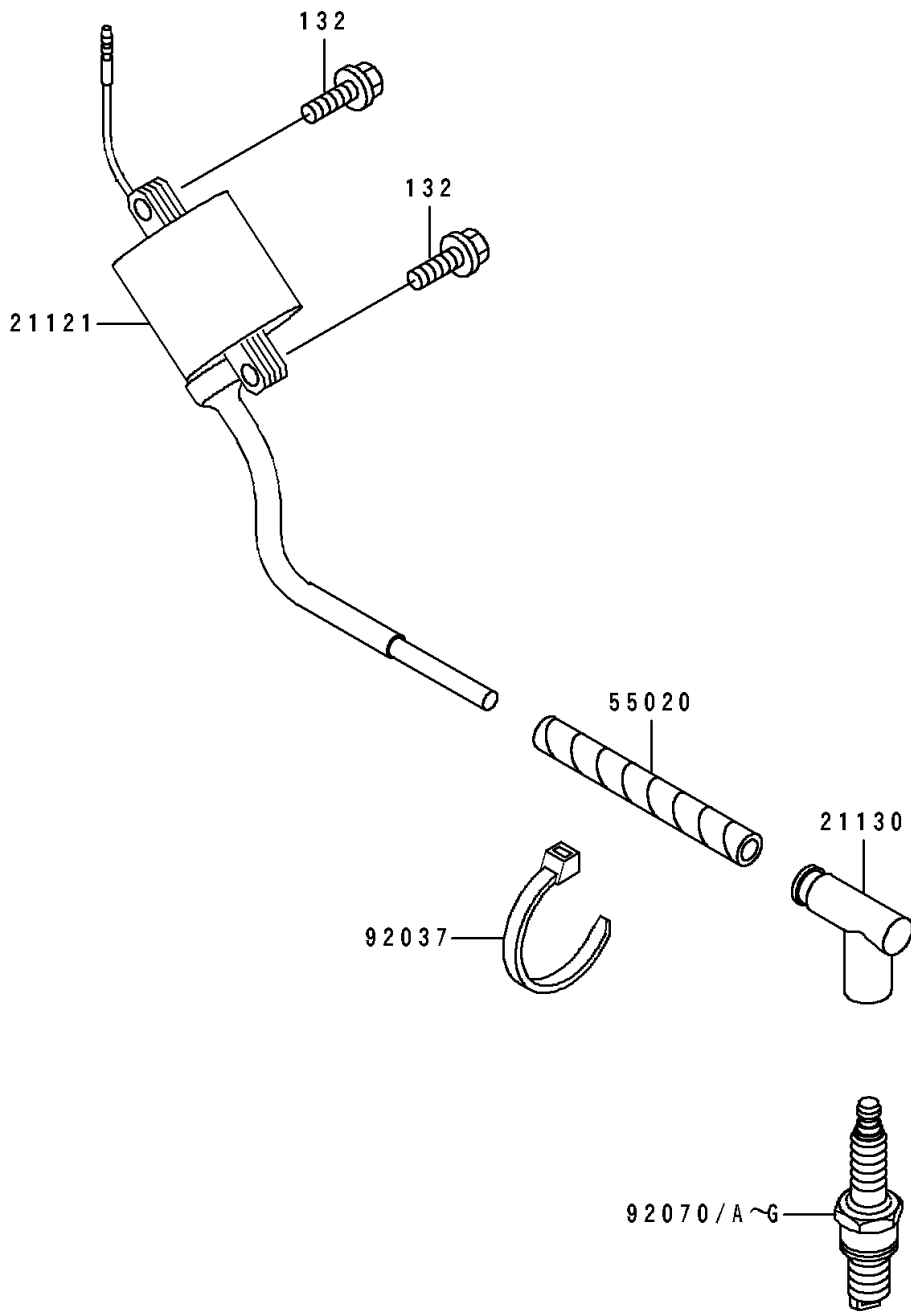

# 1993 KX125 PARTS DIAGRAM

Ignition Coil

E1830

## 1993 KX125 PARTS LIST

### Ignition Coil

ITEM NAME	PART NUMBER	QUANTITY
COIL-IGNITION (Ref # 21121)	21121-1200	1
CAP-SPARK PLUG (Ref # 21130)	21130-1072	1
GUARD (Ref # 55020)	55020-1424	1
CLAMP (Ref # 92037)	92037-1173	1
PLUG-SPARK,R4630A-105(NGK) (Ref # 92070)	92070-1185	1
PLUG-SPARK,B10EVX(NGK) (Ref # 92070A)	92070-1186	1
PLUG-SPARK,W31ES-ZU(ND) (Ref # 92070B)		1
PLUG-SPARK,W31ESR-ZU(ND) (Ref # 92070C)		1
PLUG-SPARK,R6252E-9(NGK) (Ref # 92070D)	92070-1197	1
PLUG-SPARK,R6254E-9(NGK) (Ref # 92070E)	92070-1198	1
PLUG-SPARK,R6254K-105(NGK) (Ref # 92070F)	92070-1204	1
PLUG-SPARK,R6252K-105(NGK) (Ref # 92070G)	92070-1205	1
BOLT-FLANGED-SMALL (Ref # 132)	132G0618	2