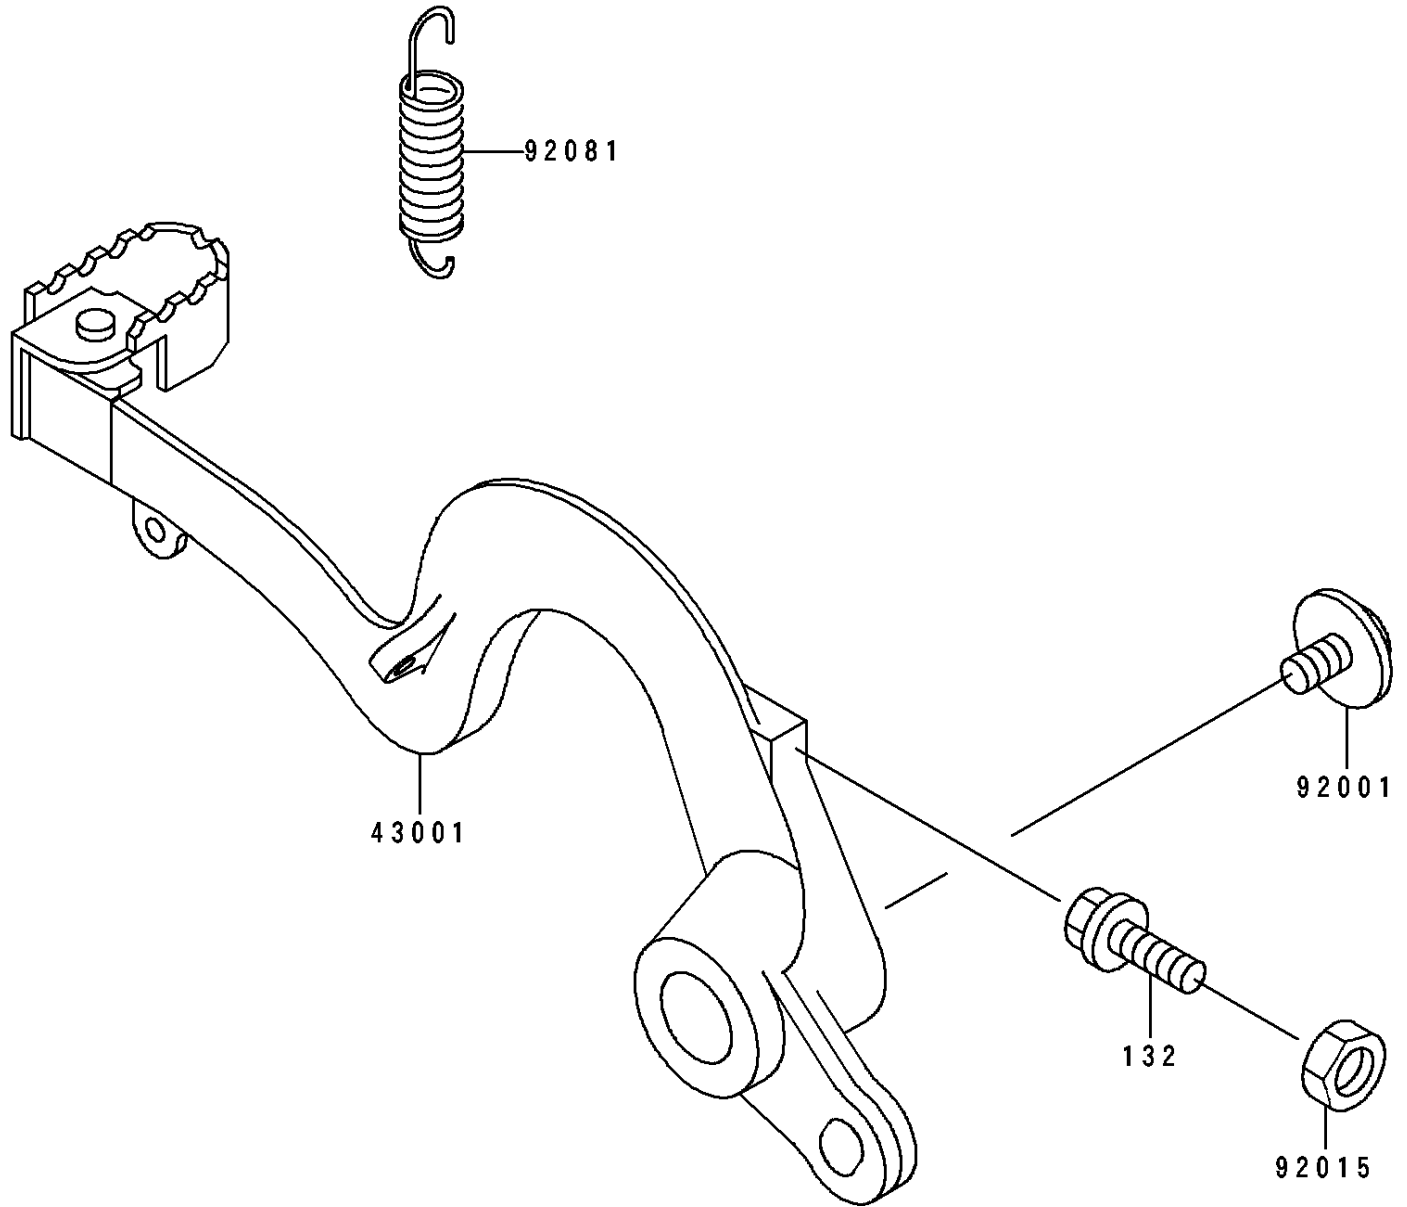

1993 KX125 PARTS DIAGRAM

Brake Pedal

F2260

1993 KX125 PARTS LIST

Brake Pedal

ITEM NAME	PART NUMBER	QUANTITY
LEVER-BRAKE,PEDAL (Ref # 43001)	43001-1303	1
BOLT,FLANGED,6X10 (Ref # 92001)	92001-1034	1
NUT,6MM (Ref # 92015)	92015-1391	1
SPRING,BRAKE PEDAL RETURN (Ref # 92081)	92081-1932	1
BOLT-FLANGED-SMALL (Ref # 132)	132G0616	1