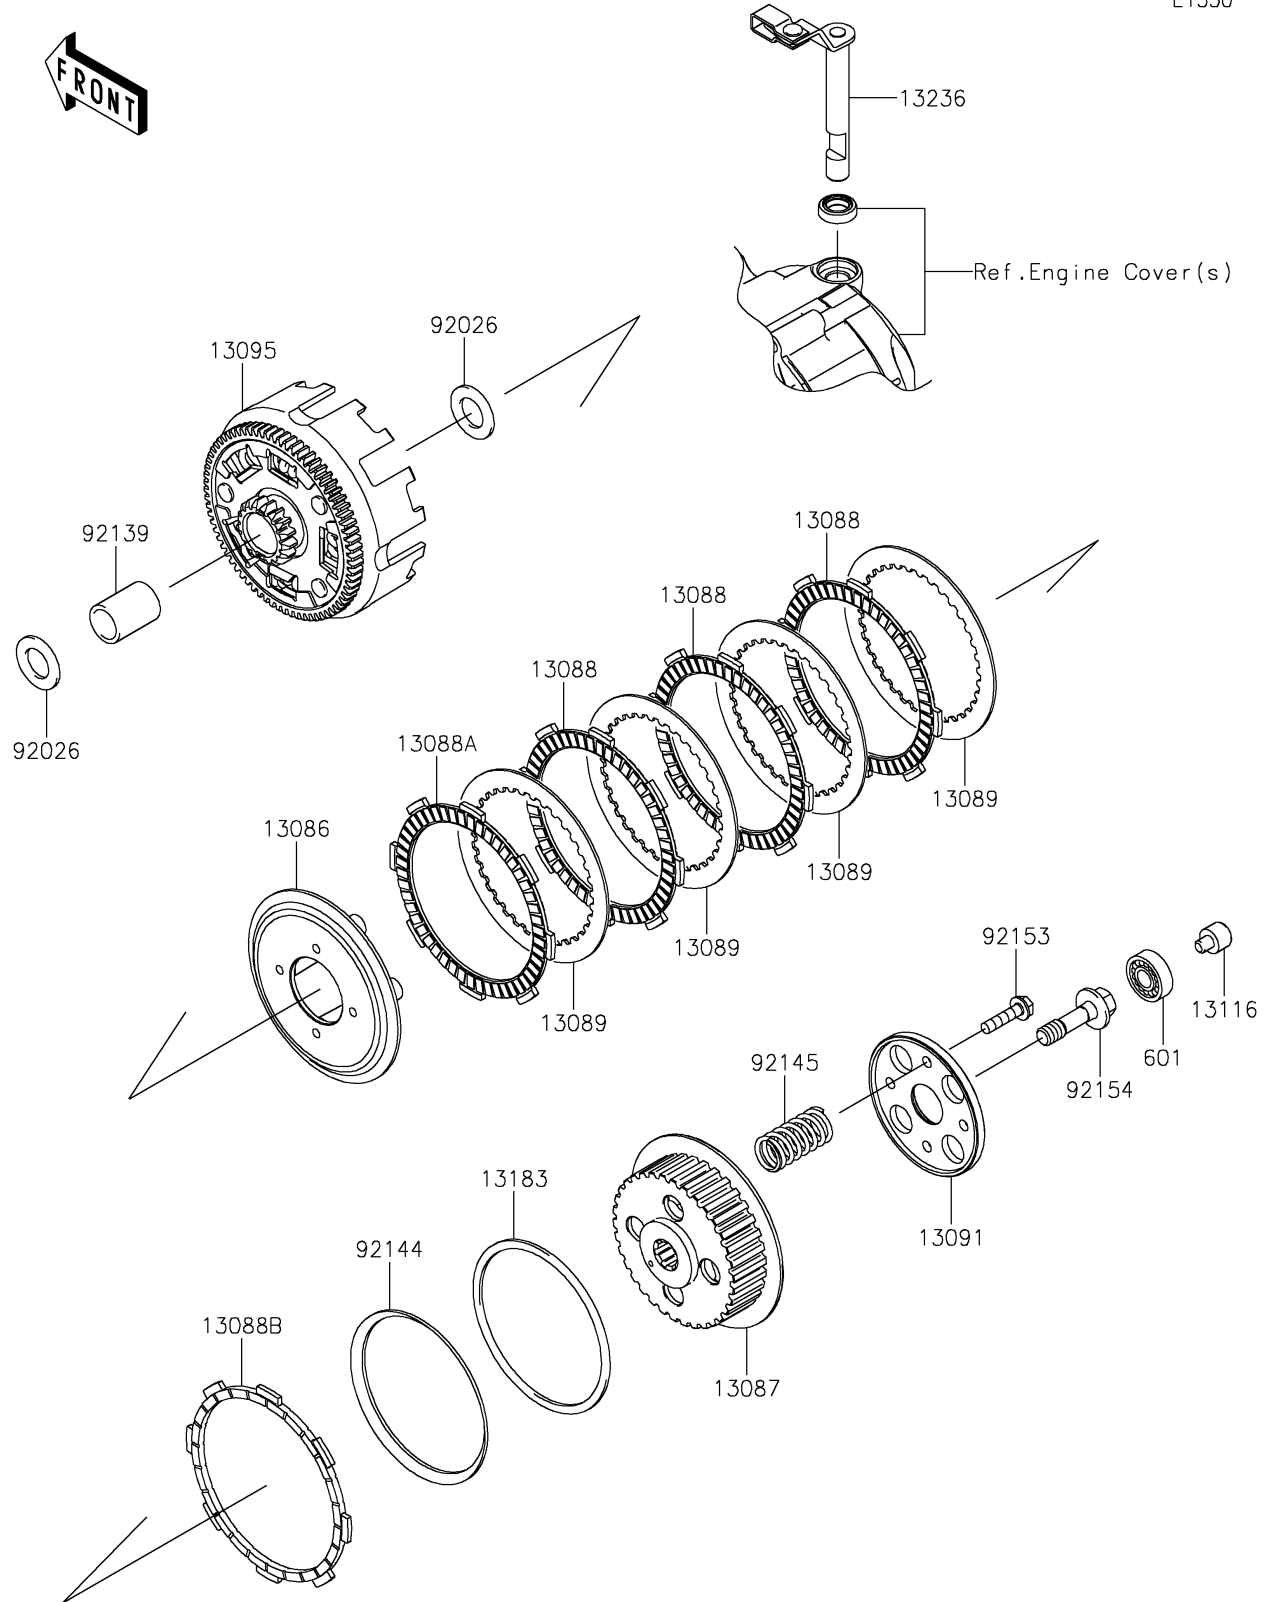

# 2020 KLX®150L PARTS DIAGRAM

Clutch

E1350

# 2020 KLX®150L PARTS LIST

Clutch

ITEM NAME	PART NUMBER	QUANTITY
-----------	-------------	----------