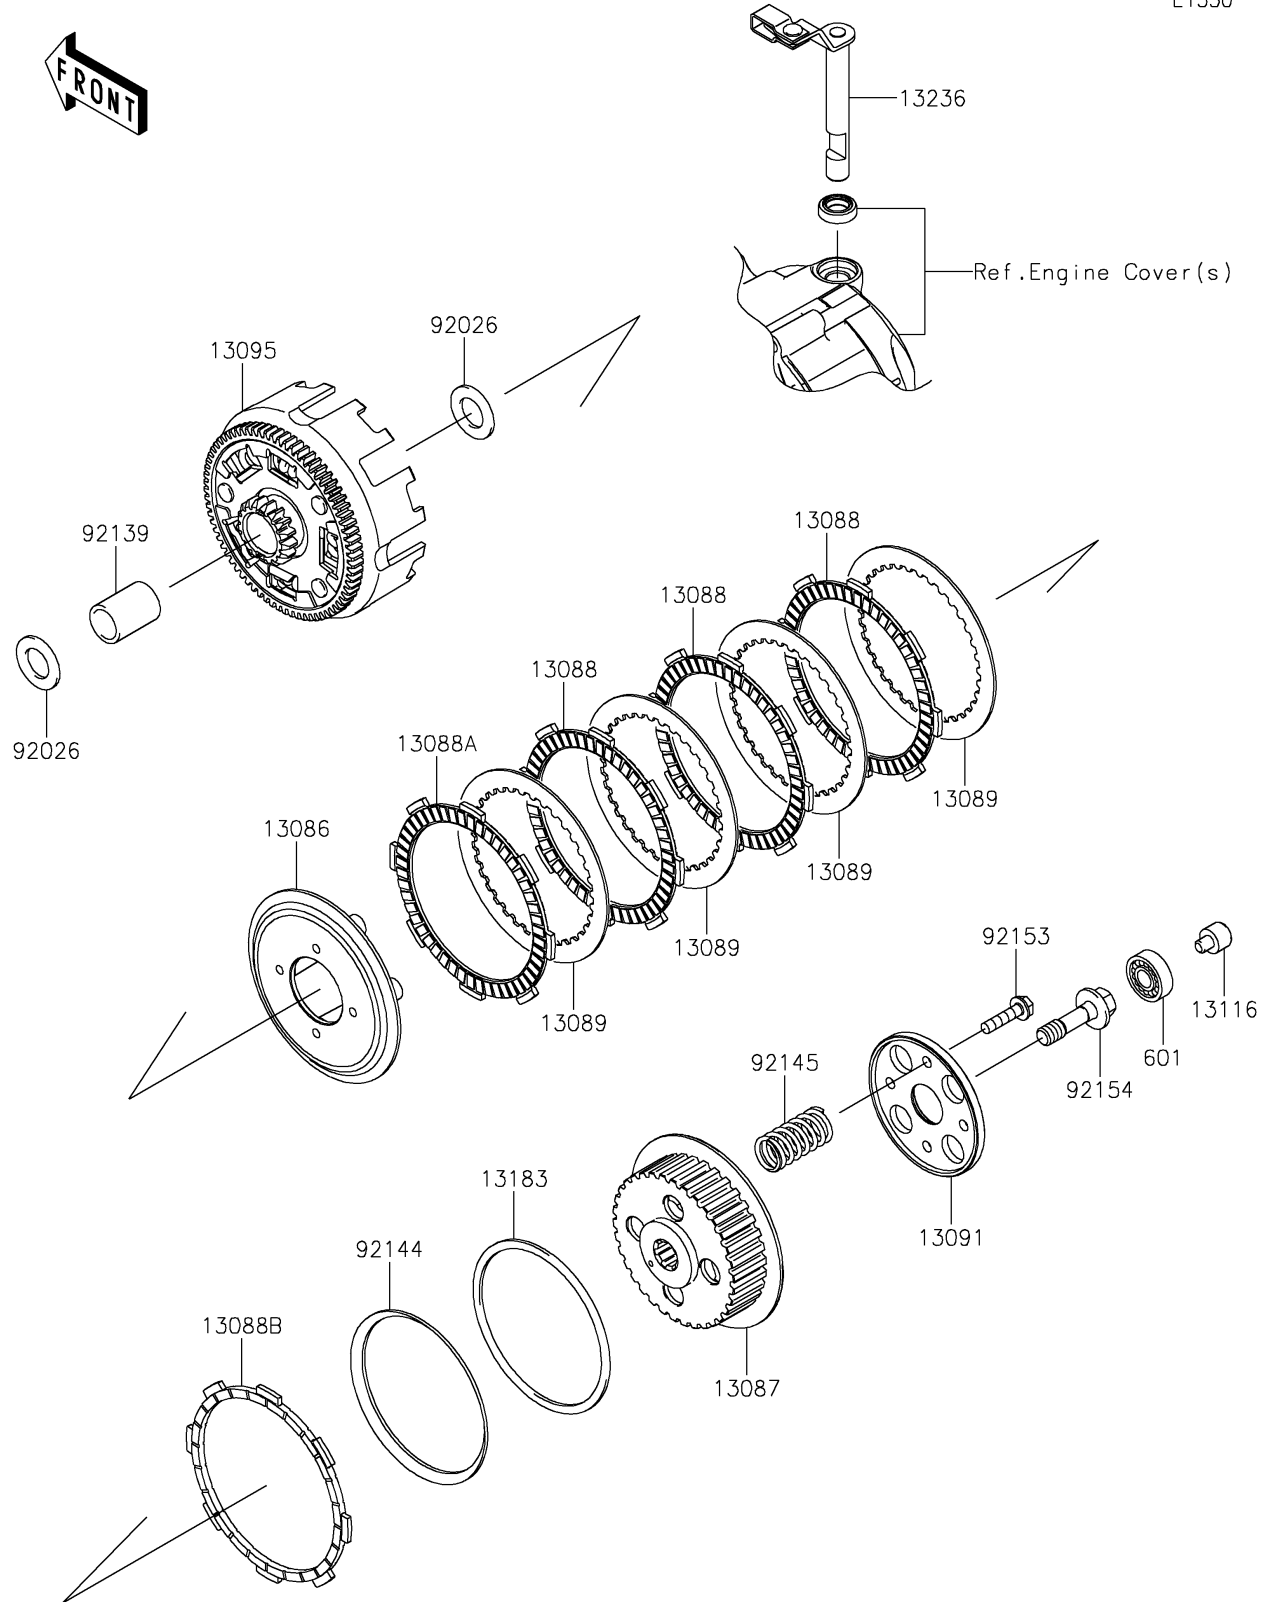

2020 KLX®150L PARTS DIAGRAM

Clutch

E1350

2020 KLX®150L PARTS LIST

Clutch

ITEM NAME	PART NUMBER	QUANTITY
-----------	-------------	----------