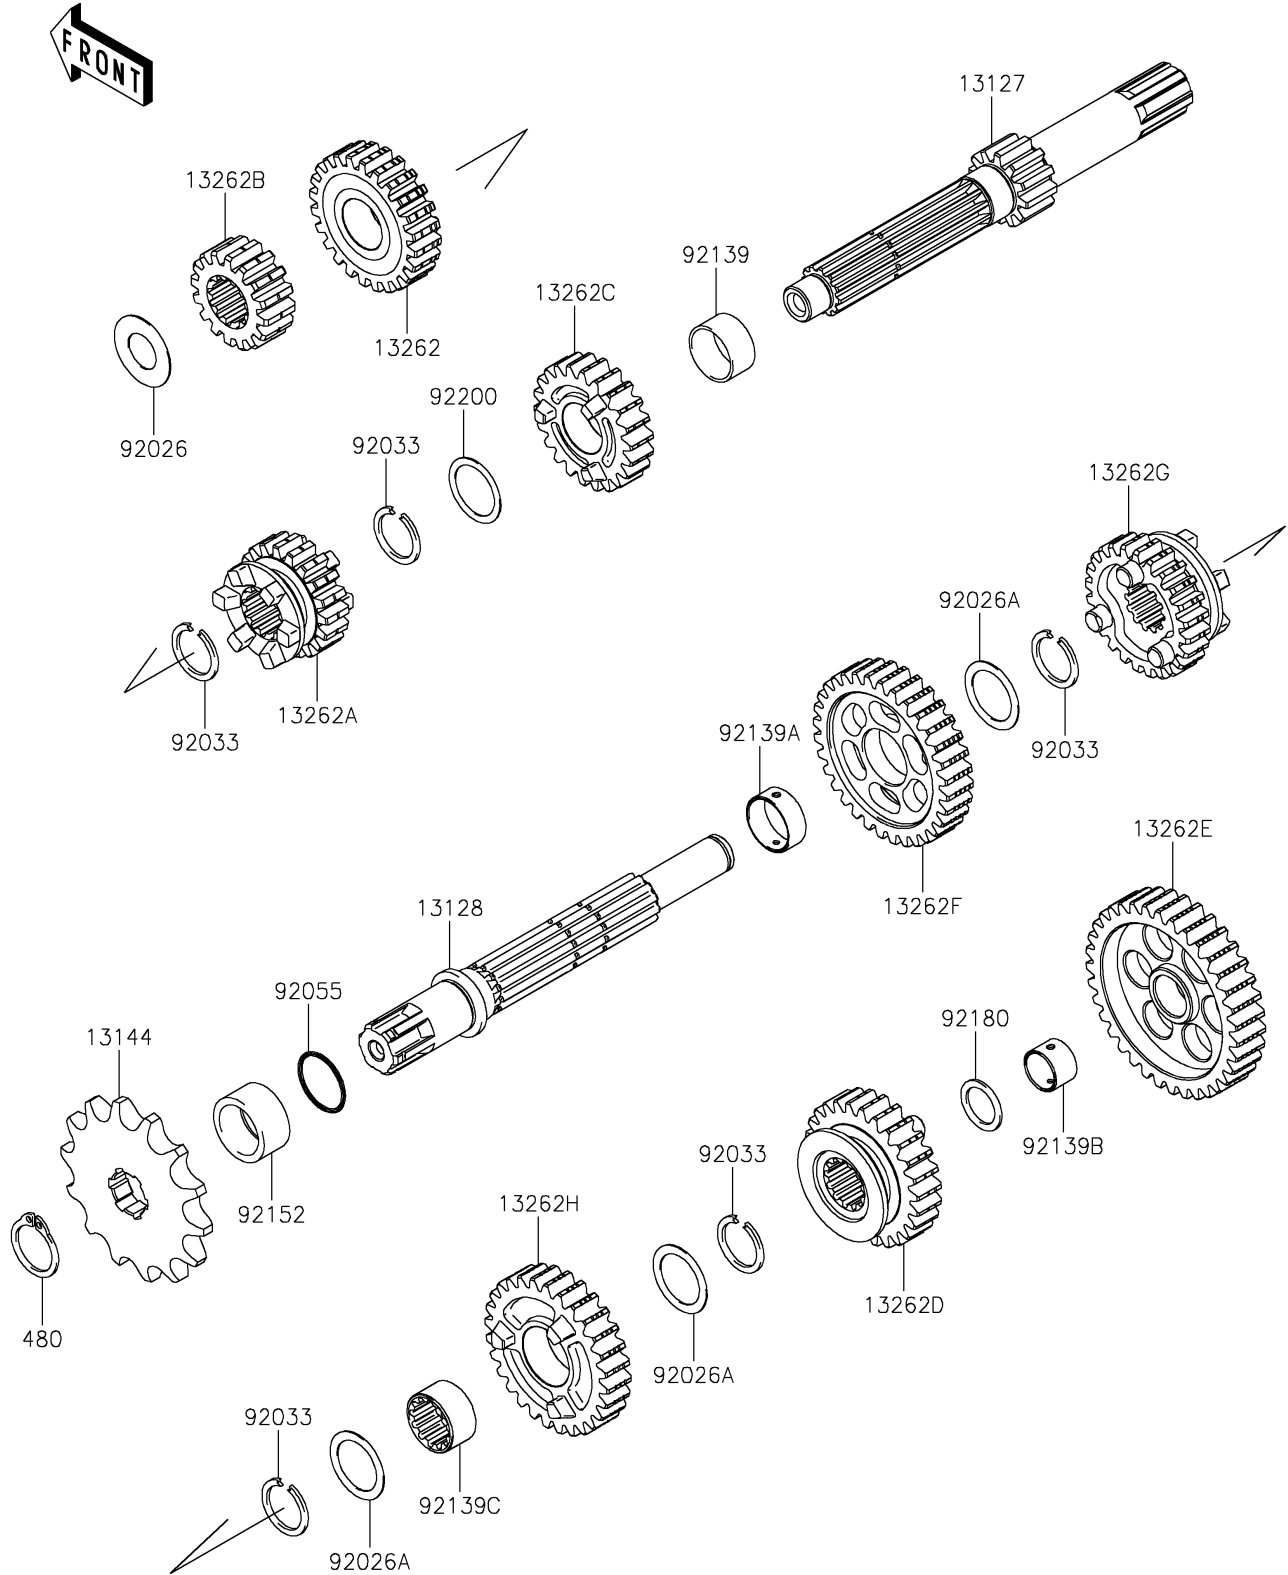

2020 KLX®150L PARTS DIAGRAM

Transmission

E1361

2020 KLX®150L PARTS LIST

Transmission

ITEM NAME	PART NUMBER	QUANTITY
-----------	-------------	----------