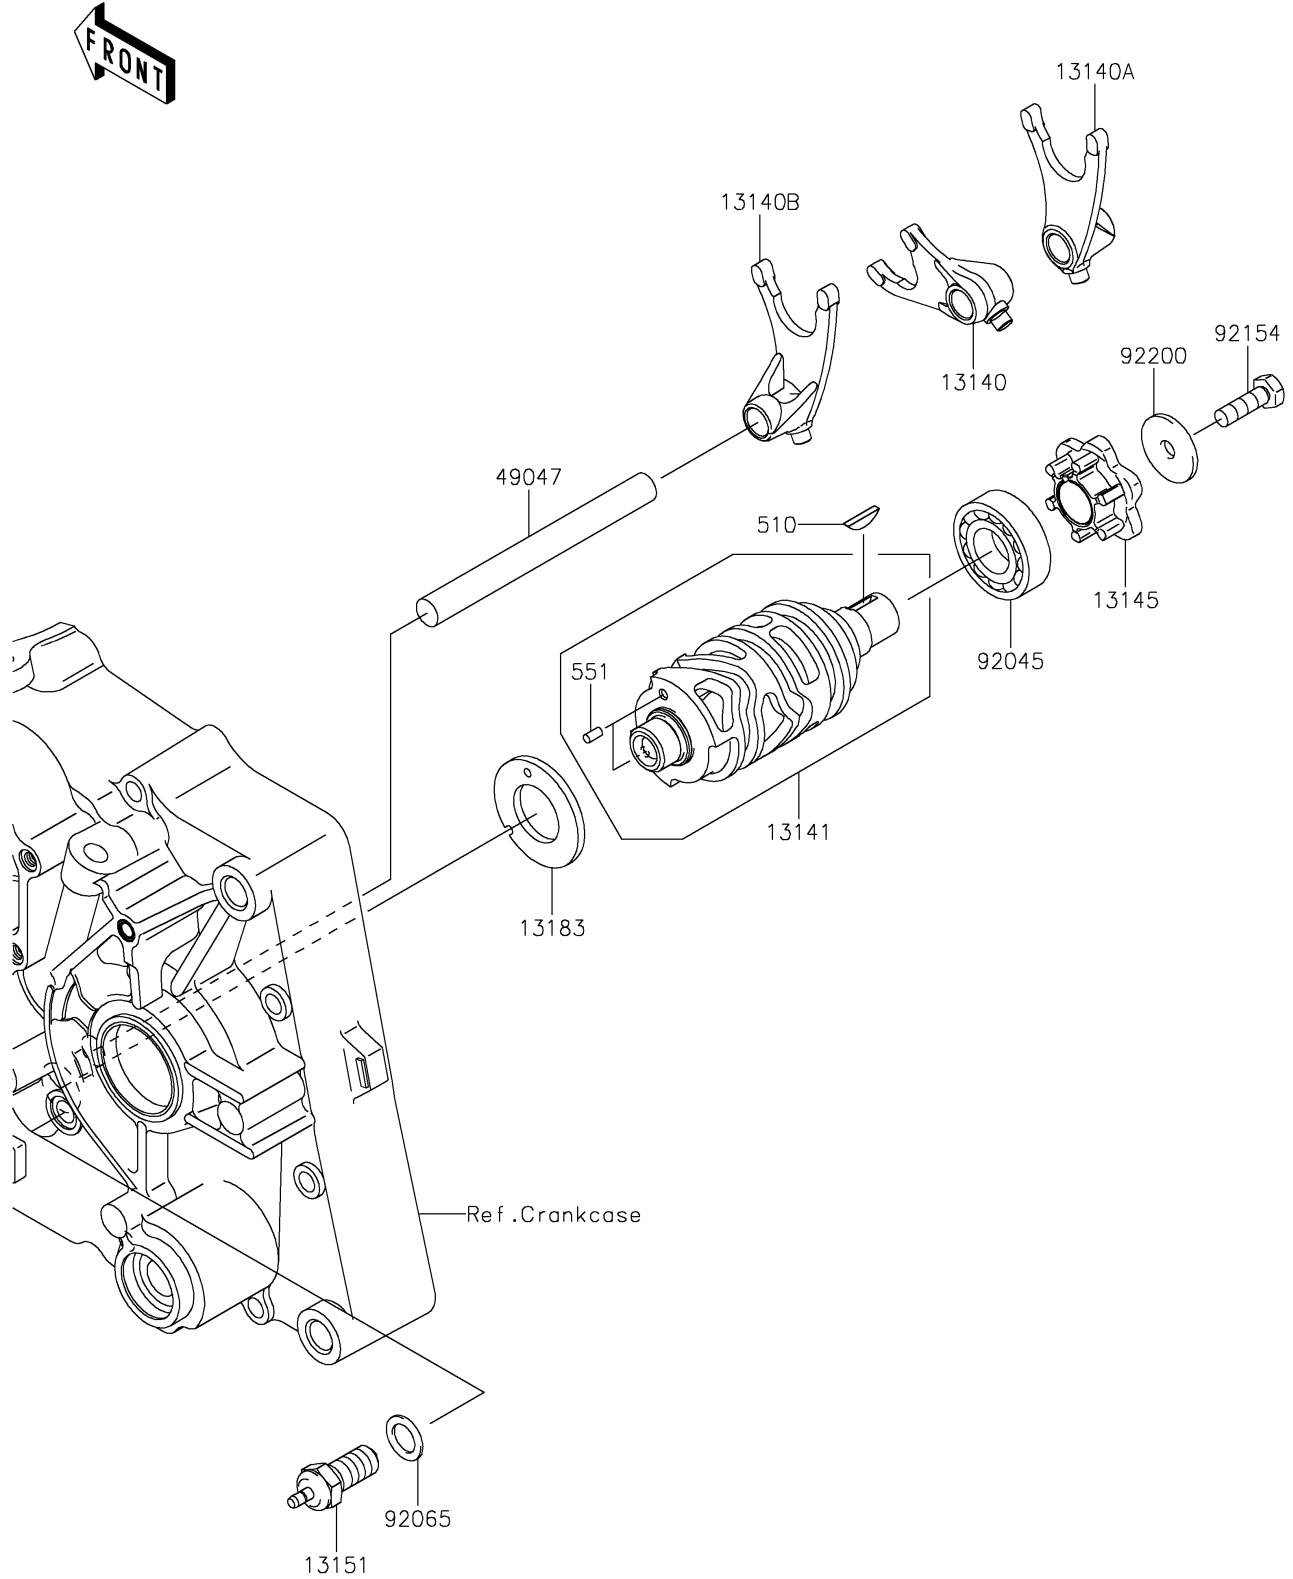

2020 KLX®150L PARTS DIAGRAM

Gear Change Drum/Shift Fork(s)

E1362

2020 KLX®150L PARTS LIST

Gear Change Drum/Shift Fork(s)

ITEM NAME	PART NUMBER	QUANTITY
FORK-SHIFT,INPUT (Ref # 13140)	13140-0066	1
FORK-SHIFT,OUTPUT RH (Ref # 13140A)	13140-0067	1
FORK-SHIFT,OUTPUT LH (Ref # 13140B)	13140-0068	1
DRUM-CHANGE (Ref # 13141)	13141-0572	1
CAM-CHANGE DRUM (Ref # 13145)	13145-0045	1
SWITCH-COMP,NEUTRAL (Ref # 13151)	13151-1099	1
PLATE,CHANGE (Ref # 13183)	13183-1066	1
ROD-SHIFT (Ref # 49047)	49047-0639	1
KEY-WOODRUFF (Ref # 510)	510A3200	1
PIN-DOWEL,3X6 (Ref # 551)	551A0306	2
BEARING-BALL,17X35X10 (Ref # 92045)	92045-0126	1
GASKET,10.5X16X1 (Ref # 92065)	92065-058	1
BOLT,UPSET,6X20 (Ref # 92154)	92154-1166	1
WASHER,6.5X24X2 (Ref # 92200)	92200-0838	1