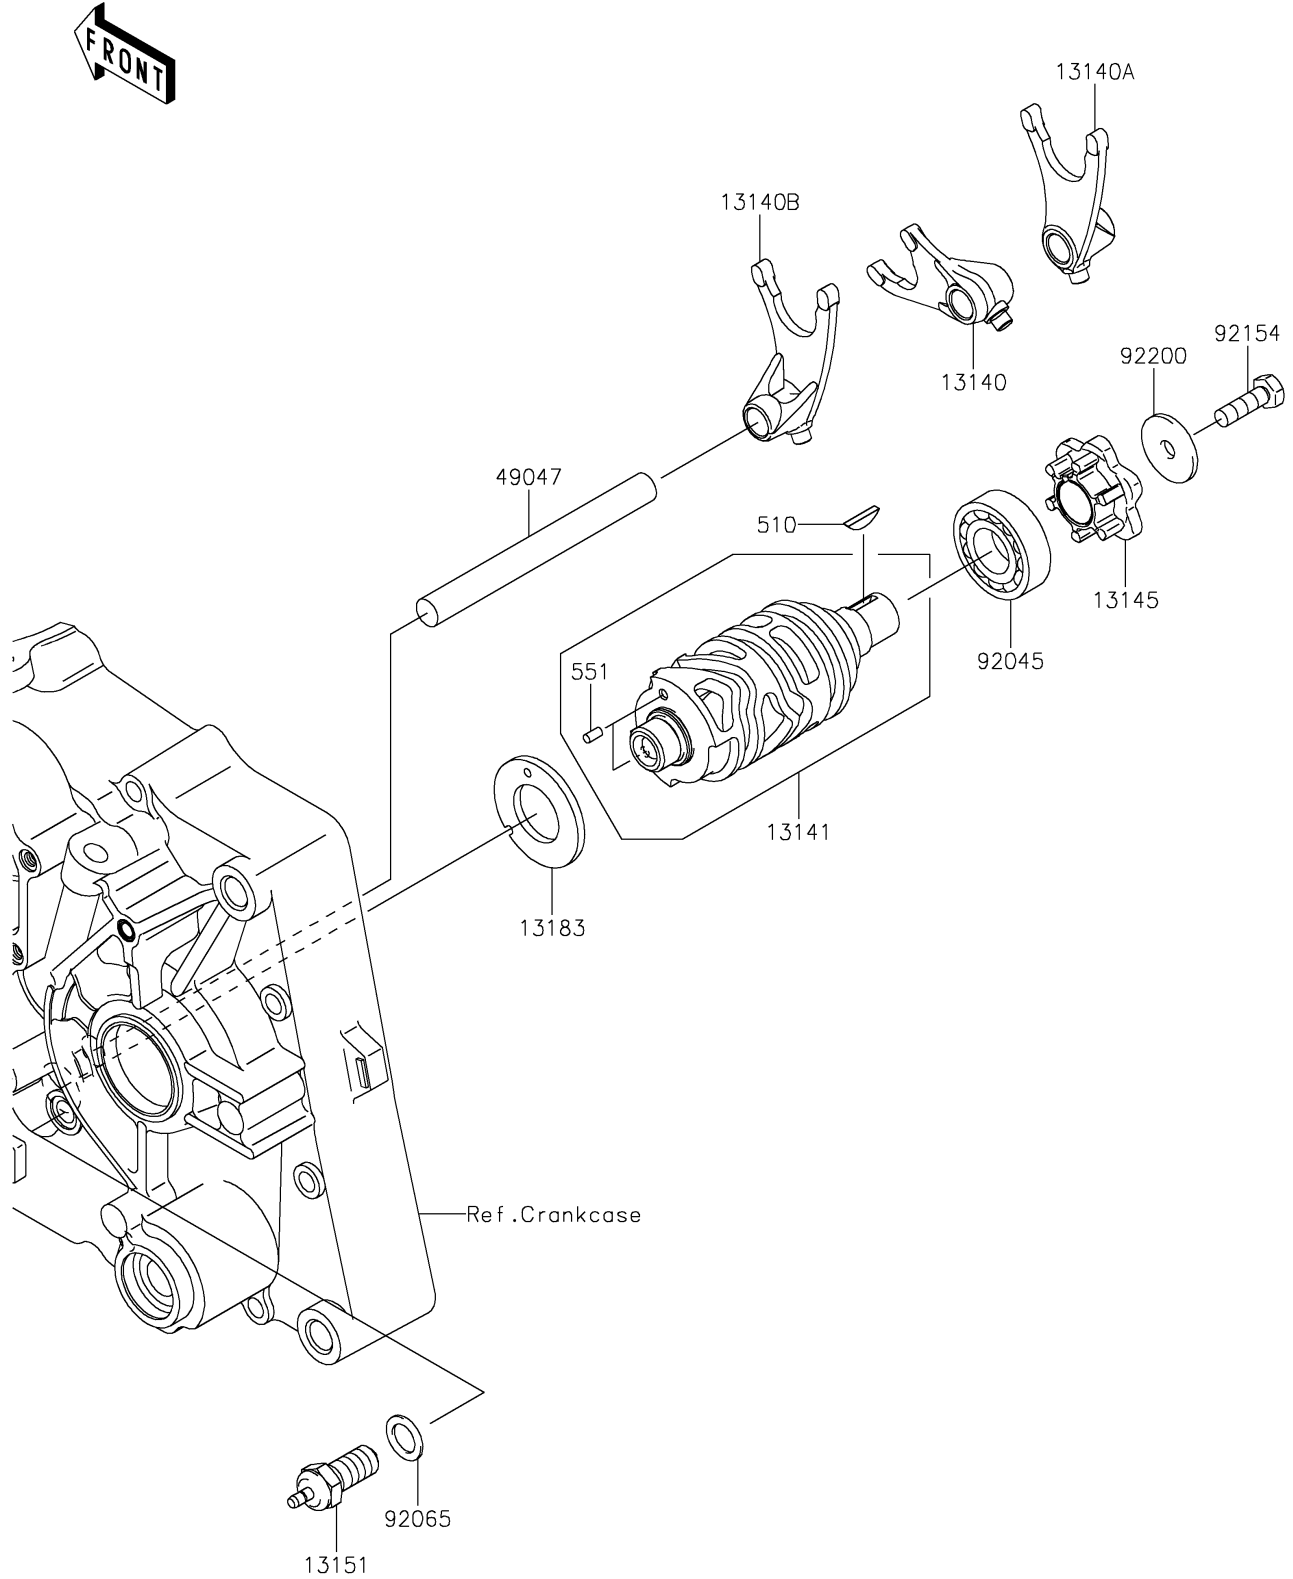

2020 KLX®150L PARTS DIAGRAM

Gear Change Drum/Shift Fork(s)

E1362

2020 KLX®150L PARTS LIST

Gear Change Drum/Shift Fork(s)

ITEM NAME	PART NUMBER	QUANTITY
-----------	-------------	----------