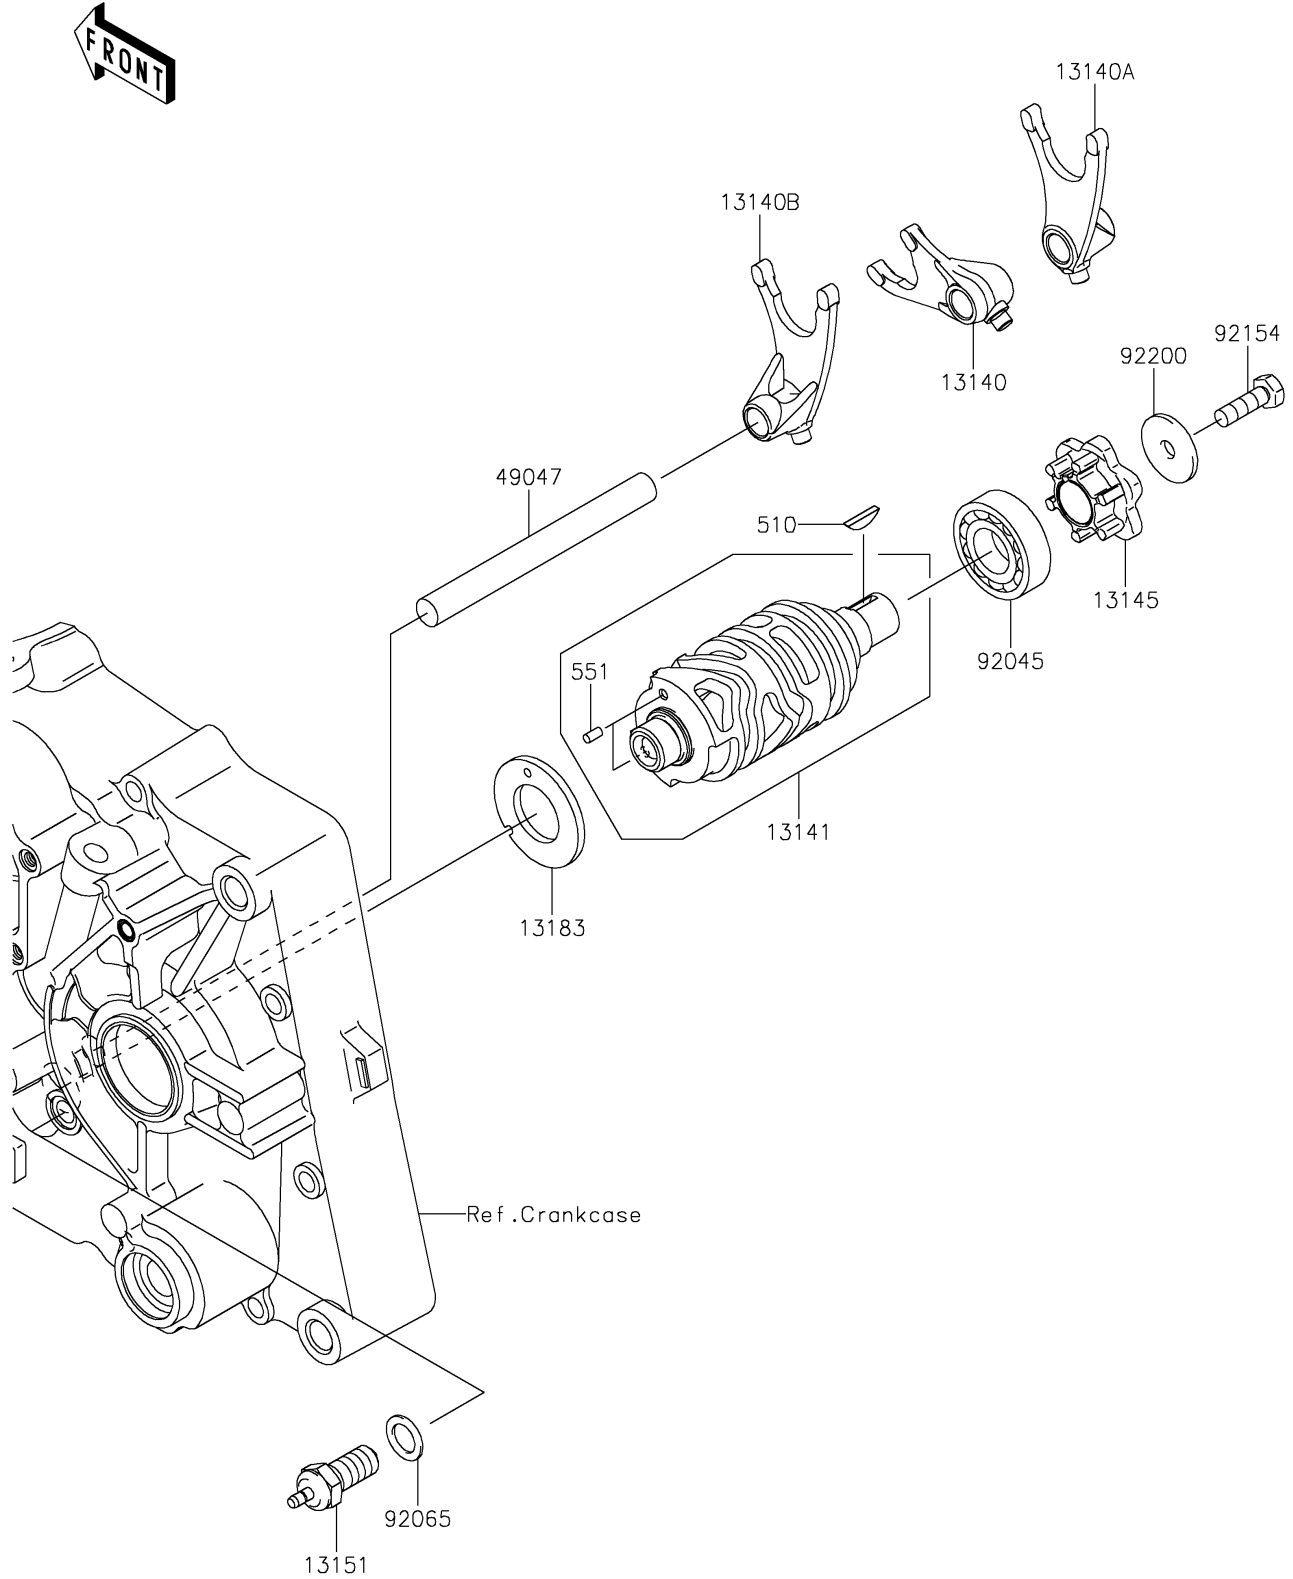

# 2020 KLX®150L PARTS DIAGRAM

## Gear Change Drum/Shift Fork(s)

E1362

## 2020 KLX®150L PARTS LIST

### Gear Change Drum/Shift Fork(s)

ITEM NAME	PART NUMBER	QUANTITY
FORK-SHIFT,INPUT (Ref # 13140)	13140-0066	1
FORK-SHIFT,OUTPUT RH (Ref # 13140A)	13140-0067	1
FORK-SHIFT,OUTPUT LH (Ref # 13140B)	13140-0068	1
DRUM-CHANGE (Ref # 13141)	13141-0572	1
CAM-CHANGE DRUM (Ref # 13145)	13145-0045	1
SWITCH-COMP,NEUTRAL (Ref # 13151)	13151-1099	1
PLATE,CHANGE (Ref # 13183)	13183-1066	1
ROD-SHIFT (Ref # 49047)	49047-0639	1
KEY-WOODRUFF (Ref # 510)	510A3200	1
PIN-DOWEL,3X6 (Ref # 551)	551A0306	2
BEARING-BALL,17X35X10 (Ref # 92045)	92045-0126	1
GASKET,10.5X16X1 (Ref # 92065)	92065-058	1
BOLT,UPSET,6X20 (Ref # 92154)	92154-1166	1
WASHER,6.5X24X2 (Ref # 92200)	92200-0838	1