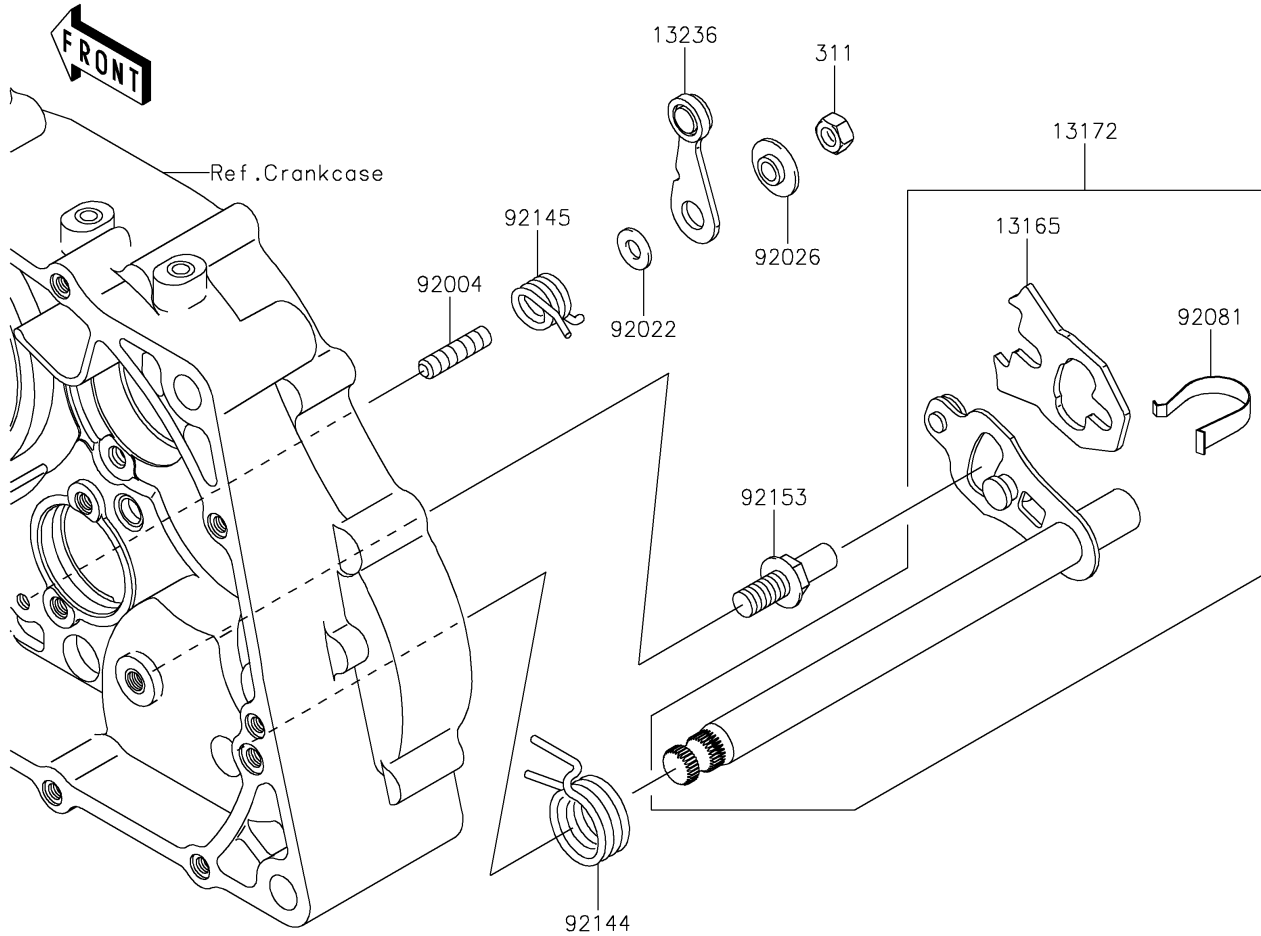

2020 KLX®150L PARTS DIAGRAM

Gear Change Mechanism

E1370

2020 KLX®150L PARTS LIST

Gear Change Mechanism

ITEM NAME	PART NUMBER	QUANTITY
-----------	-------------	----------