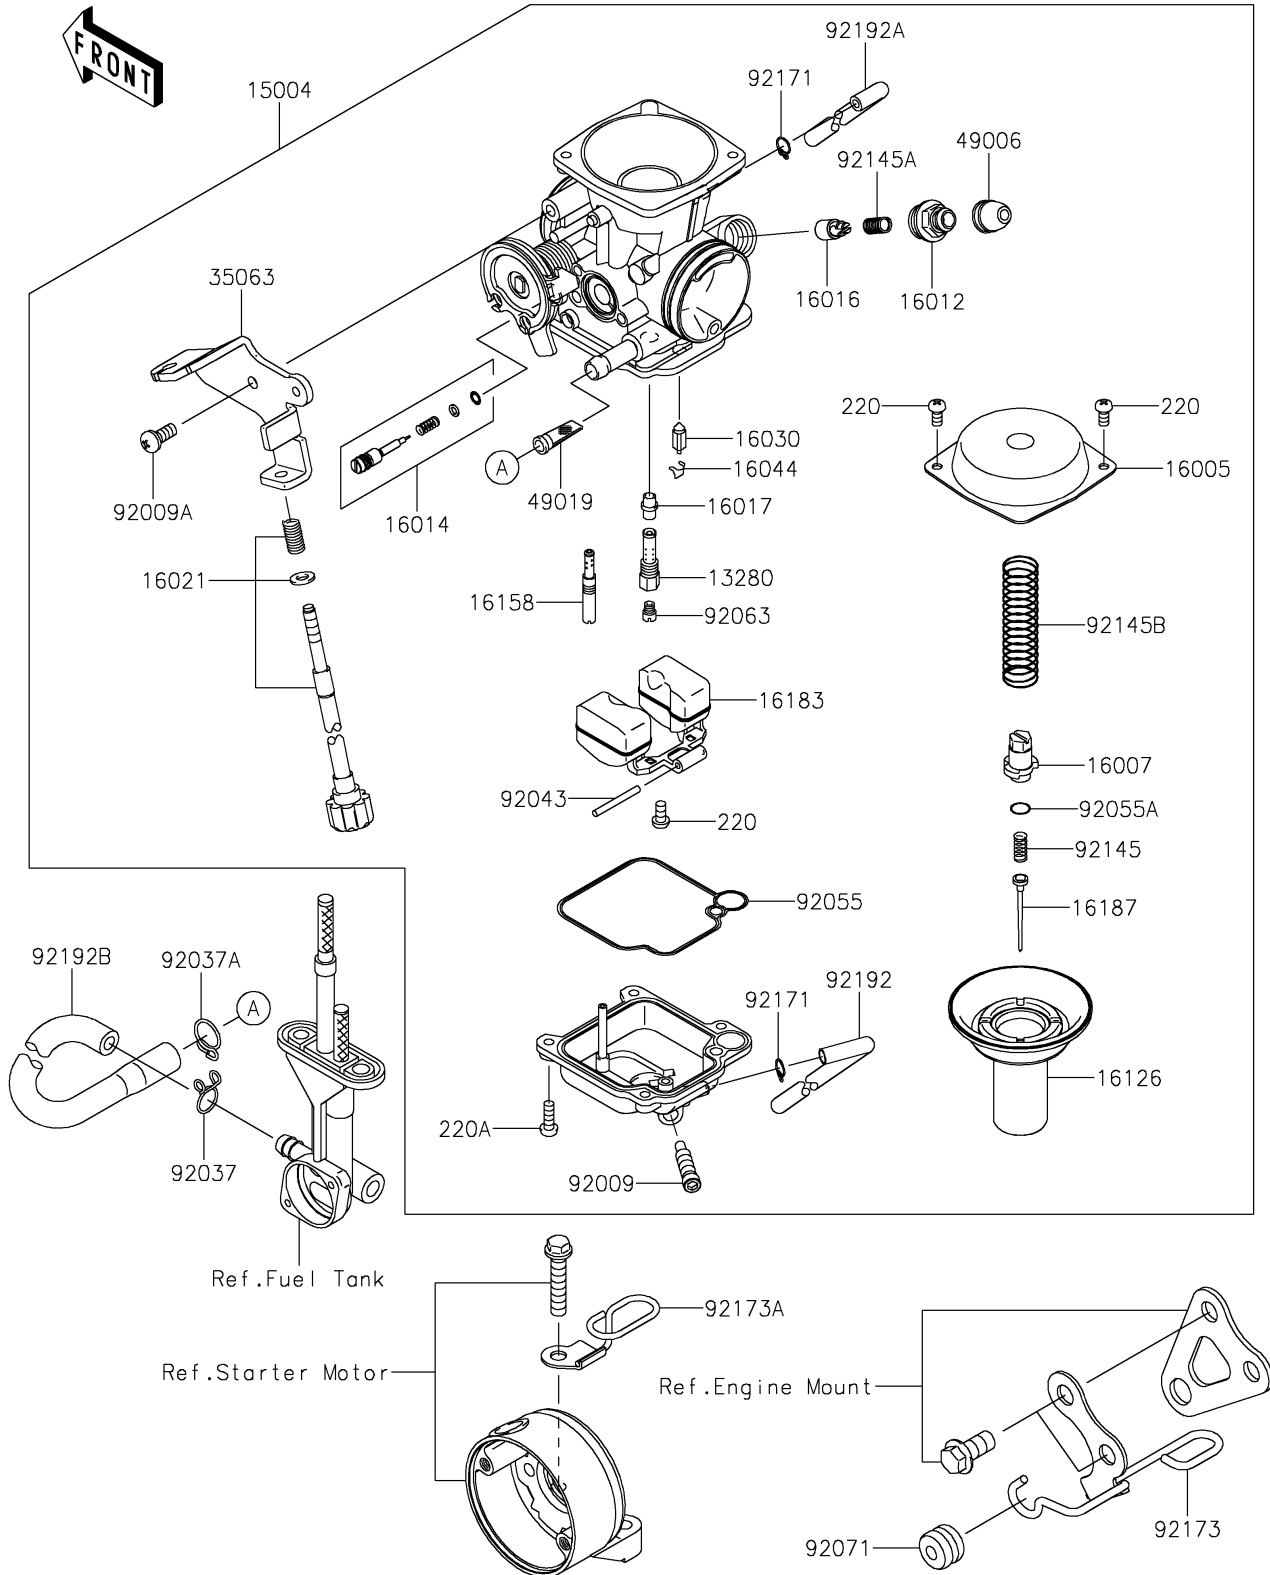

2020 KLX®150L PARTS DIAGRAM

Carburetor

E1611

2020 KLX®150L PARTS LIST

Carburetor

ITEM NAME	PART NUMBER	QUANTITY
HOLDER (Ref # 13280)	13280-0235	1
CARBURETOR-ASSY (Ref # 15004)	15004-0911	1
TOP-CHAMBER (Ref # 16005)	16005-0003	1
SEAT-SPRING (Ref # 16007)	16007-0020	1
CAP-STARTER PLUNGER (Ref # 16012)	16012-0003	1
SCREW-PILOT AIR (Ref # 16014)	16014-0016	1
PLUNGER,STARTER (Ref # 16016)	16016-0014	1
JET-NEEDLE (Ref # 16017)	16017-0017	1
SCREW-THROTTLE STOP (Ref # 16021)	16021-0022	1
VALVE-FLOAT (Ref # 16030)	16030-0005	1
CLAMP,FLOAT VALVE (Ref # 16044)	16044-007	1
VALVE (Ref # 16126)	16126-0020	1
JET-SLOW (Ref # 16158)	16158-0007	1
FLOAT-ASSY (Ref # 16183)	16183-0004	1
NEEDLE-JET (Ref # 16187)	16187-0573	1
SCREW-PAN-CROS,4X8 (Ref # 220)	220AA0408	3
SCREW-PAN-CROS,4X12 (Ref # 220A)	220AA0412	4
STAY (Ref # 35063)	35063-0684	1
BOOT (Ref # 49006)	49006-0039	1
FILTER-FUEL (Ref # 49019)	49019-1097	1
SCREW,DRAIN,6X0.75 (Ref # 92009)	92009-1551	1
SCREW,PLATE (Ref # 92009A)	92009-1865	1
CLAMP,TUBE (Ref # 92037)	92037-147	1
CLAMP (Ref # 92037A)	92037-1935	1
PIN,FLOAT (Ref # 92043)	92043-1207	1
RING-O,CHAMBER GASKET (Ref # 92055)	92055-0084	1
RING-O (Ref # 92055A)	92055-1223	1
JET-MAIN,#112 (Ref # 92063)	92063-0020	1
GROMMET (Ref # 92071)	92071-0038	1

2020 KLX®150L PARTS LIST

Carburetor

ITEM NAME	PART NUMBER	QUANTITY
SPRING (Ref # 92145)	92145-0309	1
SPRING,COIL (Ref # 92145A)	92145-0313	1
SPRING (Ref # 92145B)	92145-0936	1
CLAMP (Ref # 92171)	92171-0494	2
CLAMP (Ref # 92173)	92173-1066	1
CLAMP (Ref # 92173A)	92173-1430	1
TUBE (Ref # 92192)	92192-0233	1
TUBE (Ref # 92192A)	92192-0876	1
TUBE,TAP-ASSY-CARBURETOR (Ref # 92192B)	92192-1726	1