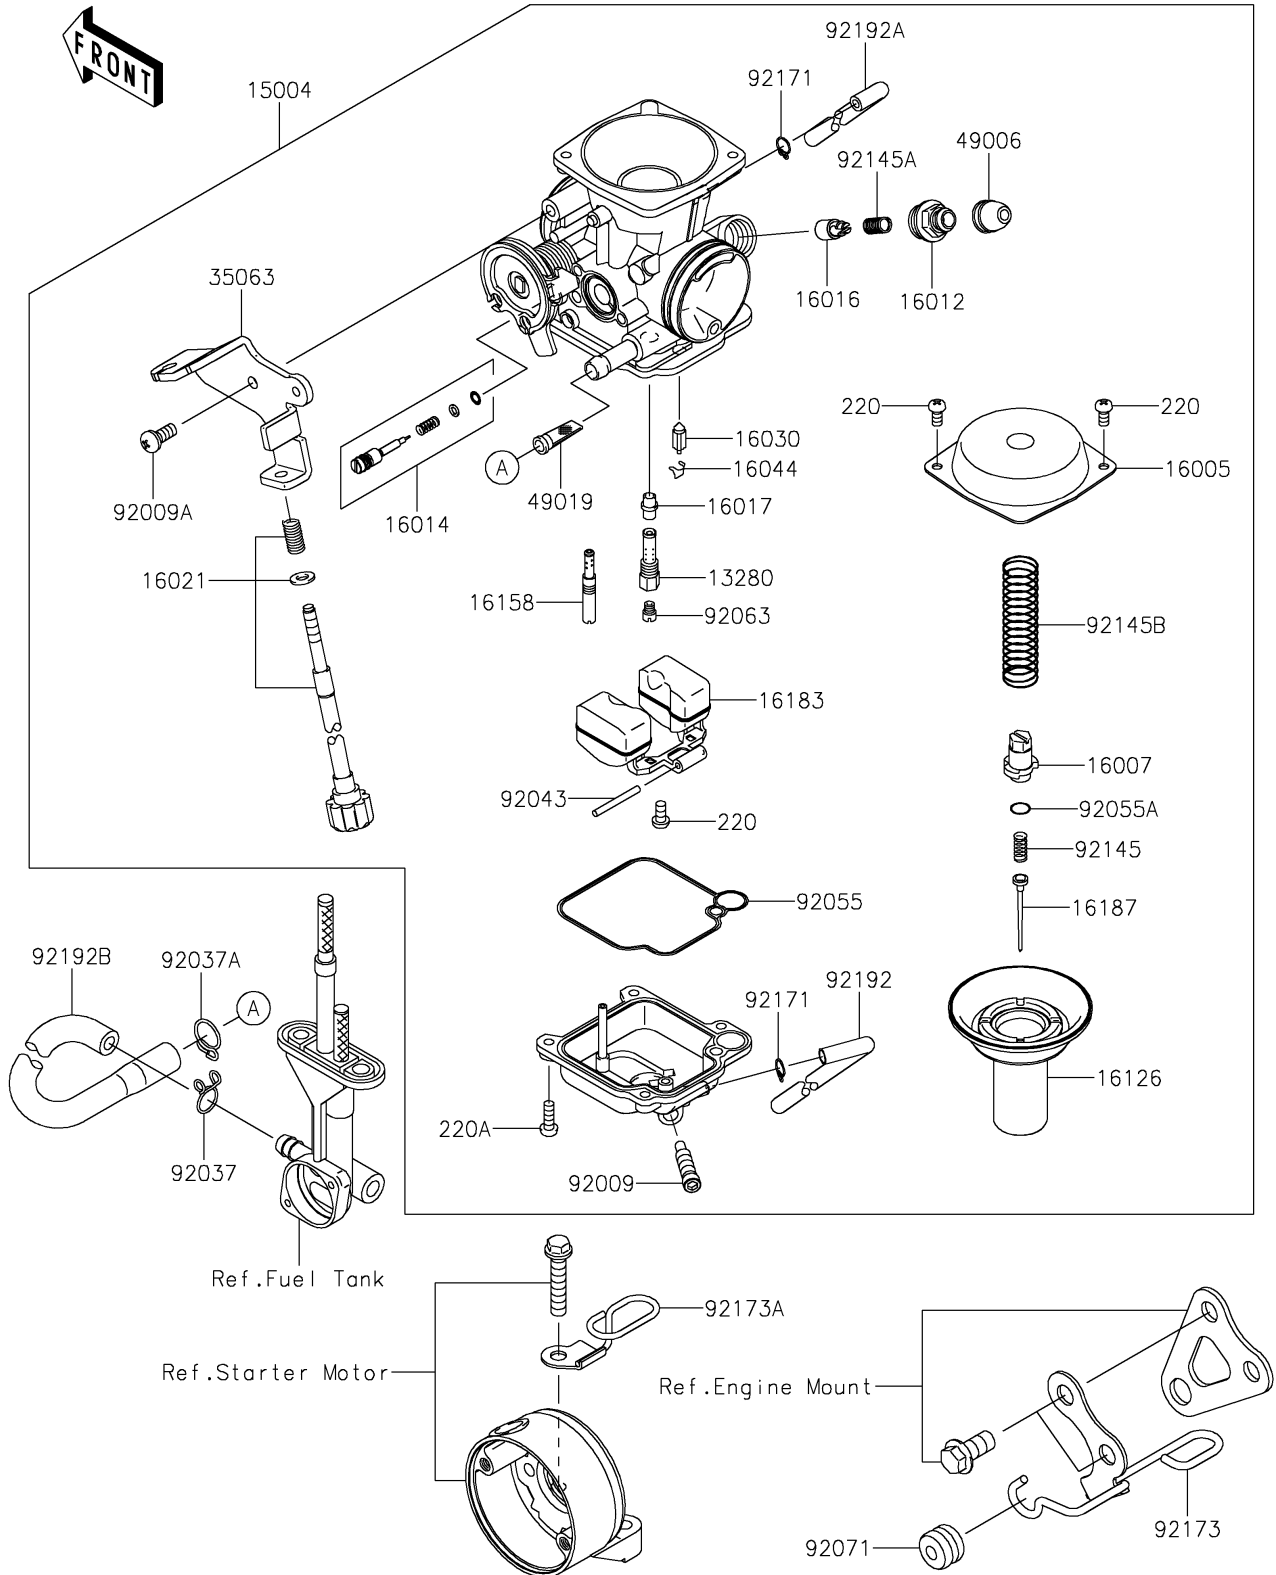

# 2020 KLX®150L PARTS DIAGRAM

Carburetor

E1611

### Carburetor

ITEM NAME	PART NUMBER	QUANTITY
HOLDER (Ref # 13280)	13280-0235	1
CARBURETOR-ASSY (Ref # 15004)	15004-0911	1
TOP-CHAMBER (Ref # 16005)	16005-0003	1
SEAT-SPRING (Ref # 16007)	16007-0020	1
CAP-STARTER PLUNGER (Ref # 16012)	16012-0003	1
SCREW-PILOT AIR (Ref # 16014)	16014-0016	1
PLUNGER,STARTER (Ref # 16016)	16016-0014	1
JET-NEEDLE (Ref # 16017)	16017-0017	1
SCREW-THROTTLE STOP (Ref # 16021)	16021-0022	1
VALVE-FLOAT (Ref # 16030)	16030-0005	1
CLAMP,FLOAT VALVE (Ref # 16044)	16044-007	1
VALVE (Ref # 16126)	16126-0020	1
JET-SLOW (Ref # 16158)	16158-0007	1
FLOAT-ASSY (Ref # 16183)	16183-0004	1
NEEDLE-JET (Ref # 16187)	16187-0573	1
SCREW-PAN-CROS,4X8 (Ref # 220)	220AA0408	3
SCREW-PAN-CROS,4X12 (Ref # 220A)	220AA0412	4
STAY (Ref # 35063)	35063-0684	1
BOOT (Ref # 49006)	49006-0039	1
FILTER-FUEL (Ref # 49019)	49019-1097	1
SCREW,DRAIN,6X0.75 (Ref # 92009)	92009-1551	1
SCREW,PLATE (Ref # 92009A)	92009-1865	1
CLAMP,TUBE (Ref # 92037)	92037-147	1
CLAMP (Ref # 92037A)	92037-1935	1
PIN,FLOAT (Ref # 92043)	92043-1207	1
RING-O,CHAMBER GASKET (Ref # 92055)	92055-0084	1
RING-O (Ref # 92055A)	92055-1223	1
JET-MAIN,#112 (Ref # 92063)	92063-0020	1
GROMMET (Ref # 92071)	92071-0038	1

## 2020 KLX®150L PARTS LIST

### Carburetor

ITEM NAME	PART NUMBER	QUANTITY
SPRING (Ref # 92145)	92145-0309	1
SPRING,COIL (Ref # 92145A)	92145-0313	1
SPRING (Ref # 92145B)	92145-0936	1
CLAMP (Ref # 92171)	92171-0494	2
CLAMP (Ref # 92173)	92173-1066	1
CLAMP (Ref # 92173A)	92173-1430	1
TUBE (Ref # 92192)	92192-0233	1
TUBE (Ref # 92192A)	92192-0876	1
TUBE,TAP-ASSY-CARBURETOR (Ref # 92192B)	92192-1726	1