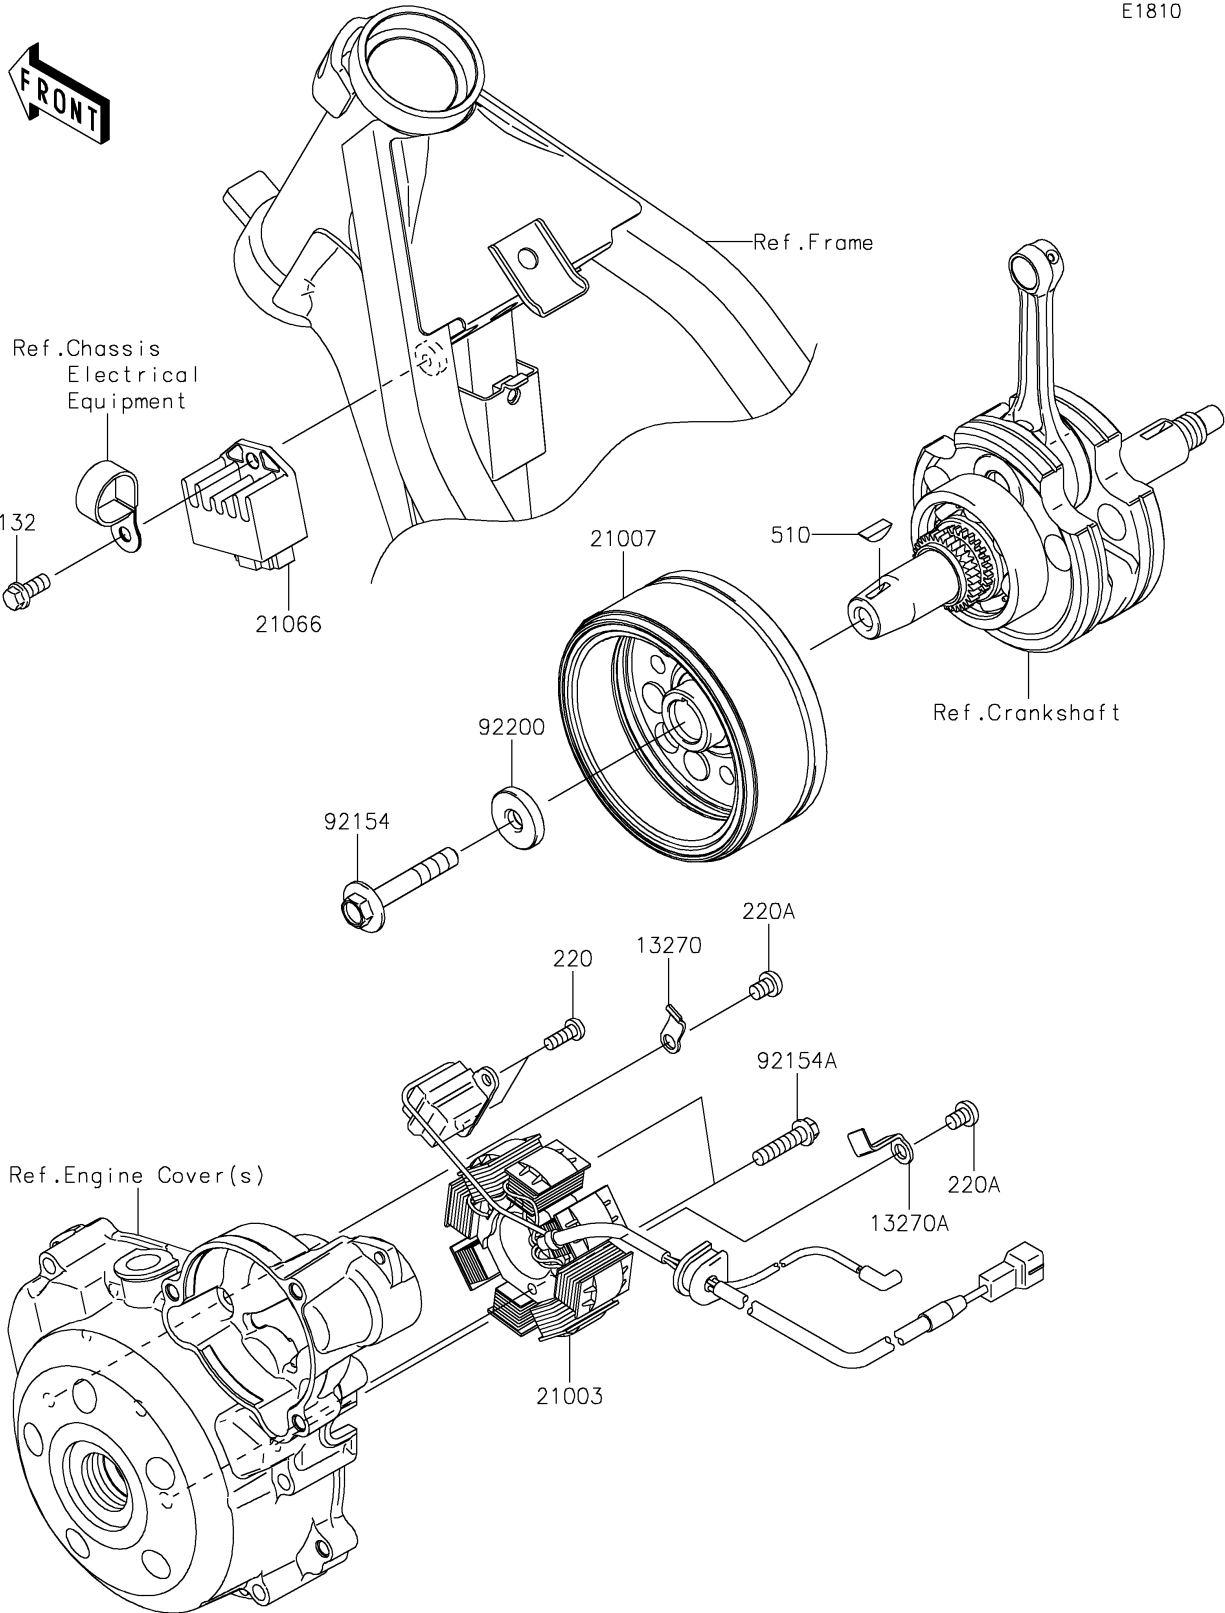

2020 KLX®150L PARTS DIAGRAM

Generator

E1810

2020 KLX®150L PARTS LIST

Generator

ITEM NAME	PART NUMBER	QUANTITY
-----------	-------------	----------