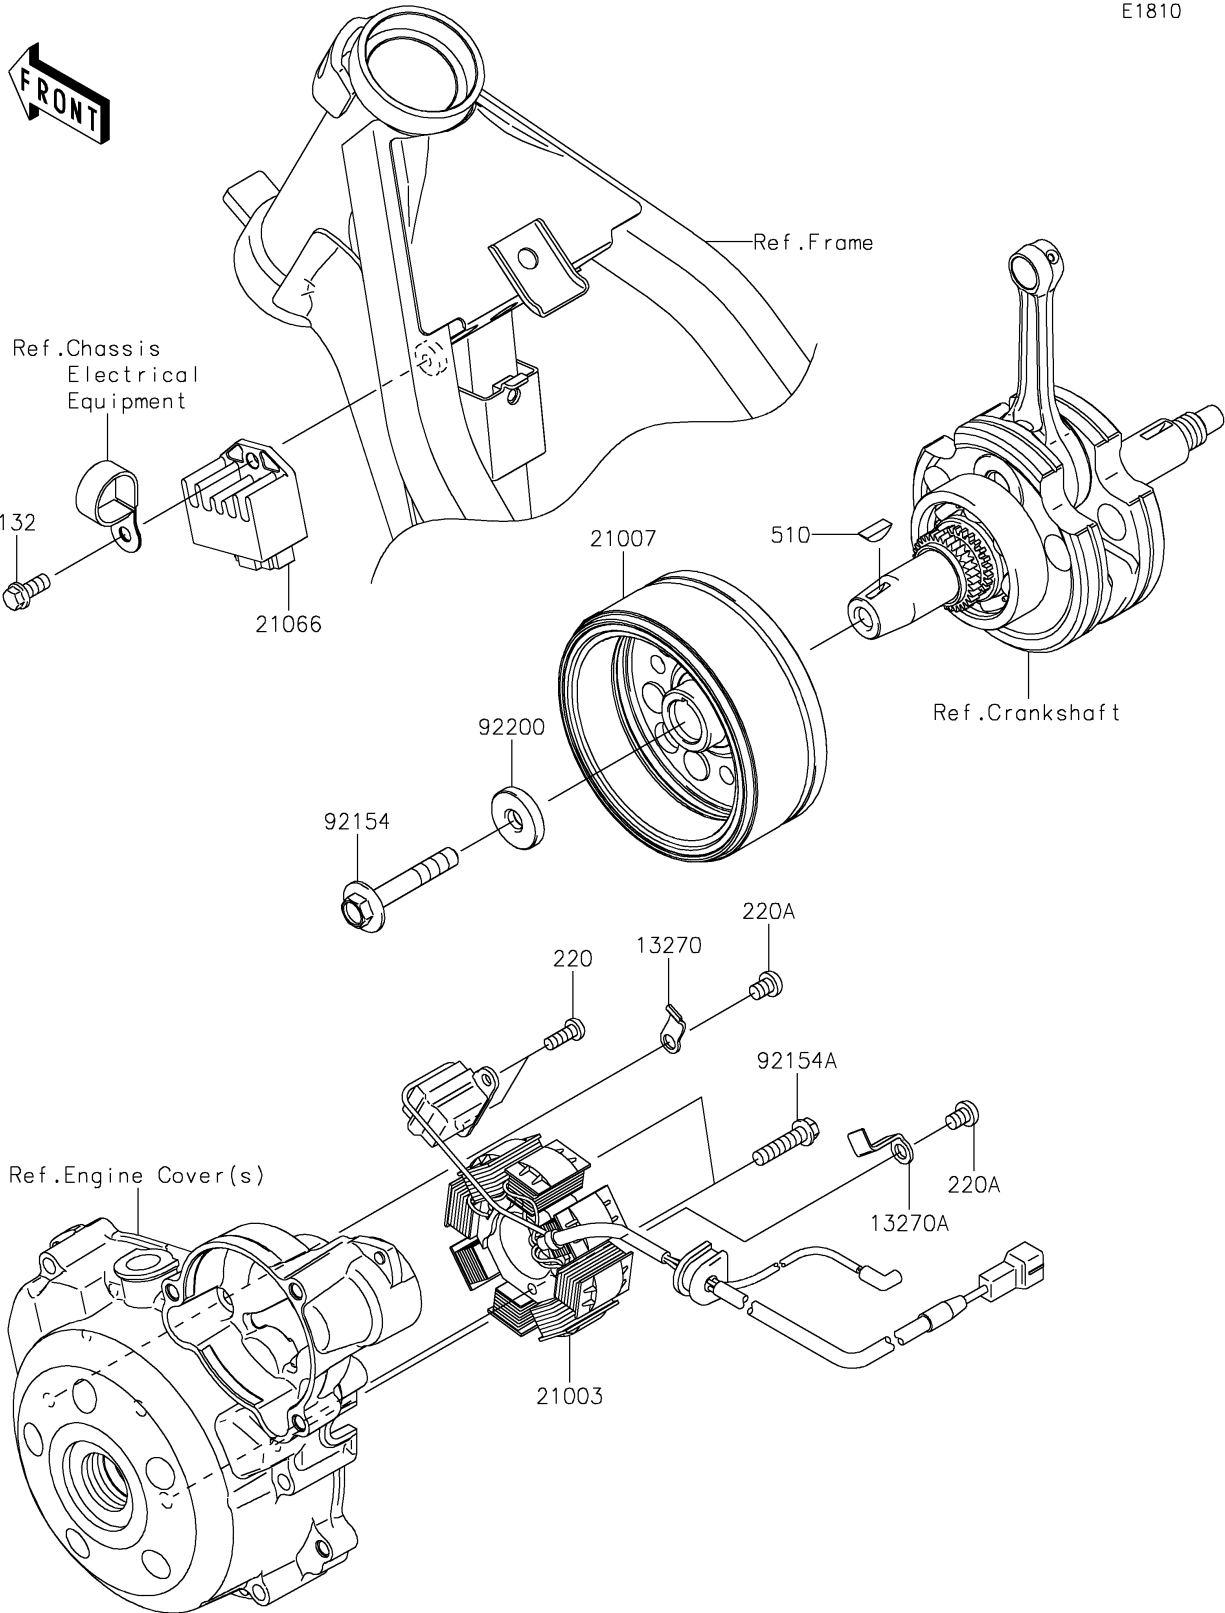

2020 KLX®150L PARTS DIAGRAM

Generator

E1810

2020 KLX®150L PARTS LIST

Generator

ITEM NAME	PART NUMBER	QUANTITY
BOLT-FLANGED-SMALL,6X14 (Ref # 132)	132BA0614	1
PLATE (Ref # 13270)	13270-1754	1
PLATE (Ref # 13270A)	13270-1961	1
STATOR (Ref # 21003)	21003-0117	1
ROTOR (Ref # 21007)	21007-0621	1
REGULATOR-VOLTAGE (Ref # 21066)	21066-0777	1
SCREW-PAN-CROS,5X14 (Ref # 220)	220AA0514	2
SCREW-PAN-CROS,6X8 (Ref # 220A)	220AA0608	2
KEY-WOODRUFF (Ref # 510)	510A3200	1
BOLT,FLANGED,8X50 (Ref # 92154)	92154-1153	1
BOLT,FLANGED,6X25 (Ref # 92154A)	92154-1156	2
WASHER,8.2X26X5 (Ref # 92200)	92200-1626	1