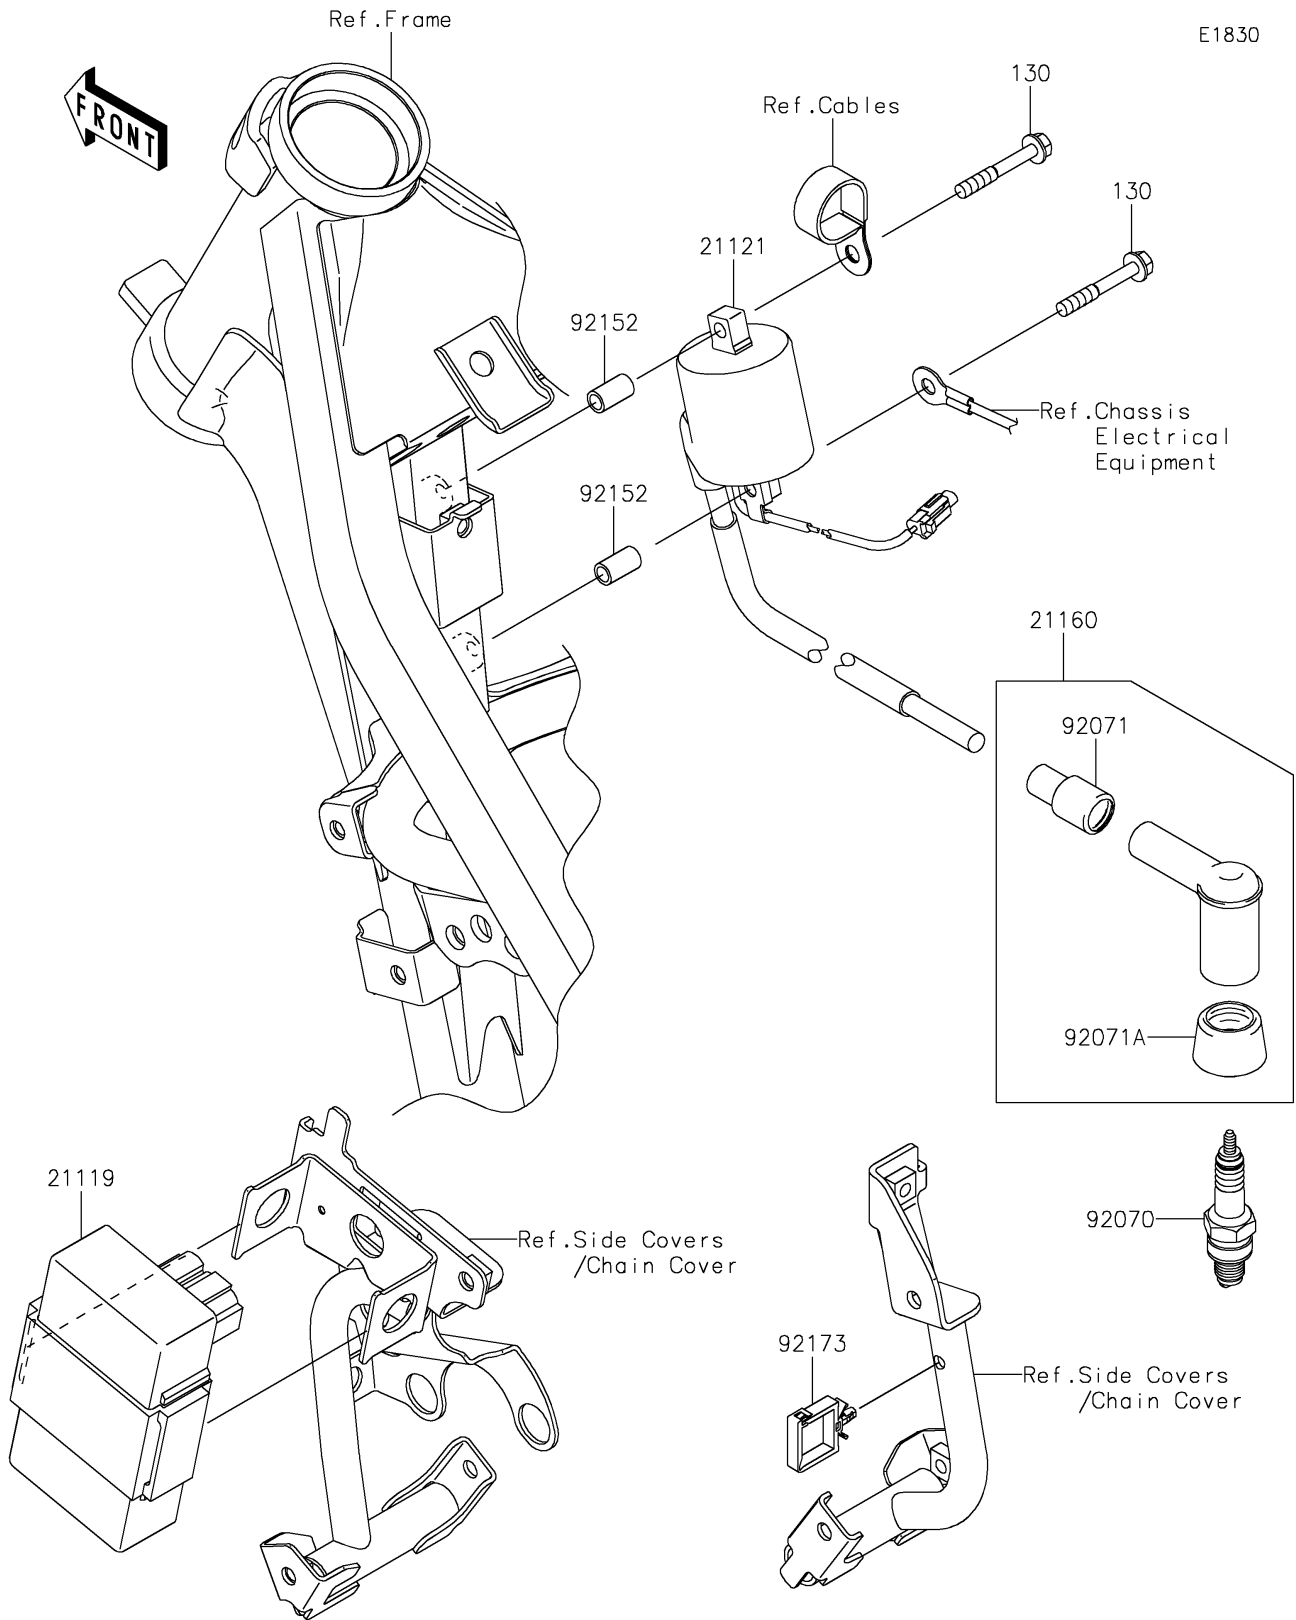

2020 KLX®150L PARTS DIAGRAM

Ignition System

2020 KLX®150L PARTS LIST

Ignition System

ITEM NAME	PART NUMBER	QUANTITY
BOLT-FLANGED,5X35 (Ref # 130)	130BA0535	2
IGNITER (Ref # 21119)	21119-0593	1
COIL-IGNITION (Ref # 21121)	21121-0036	1
CAP-ASSY-PLUG (Ref # 21160)	21160-0001	1
PLUG-SPARK,CR7HSA (Ref # 92070)	92070-0037	1
GROMMET (Ref # 92071)	92071-0001	1
GROMMET (Ref # 92071A)	92071-0002	1
COLLAR,5.6X8X14.5 (Ref # 92152)	92152-2318	2
CLAMP (Ref # 92173)	92173-1513	1