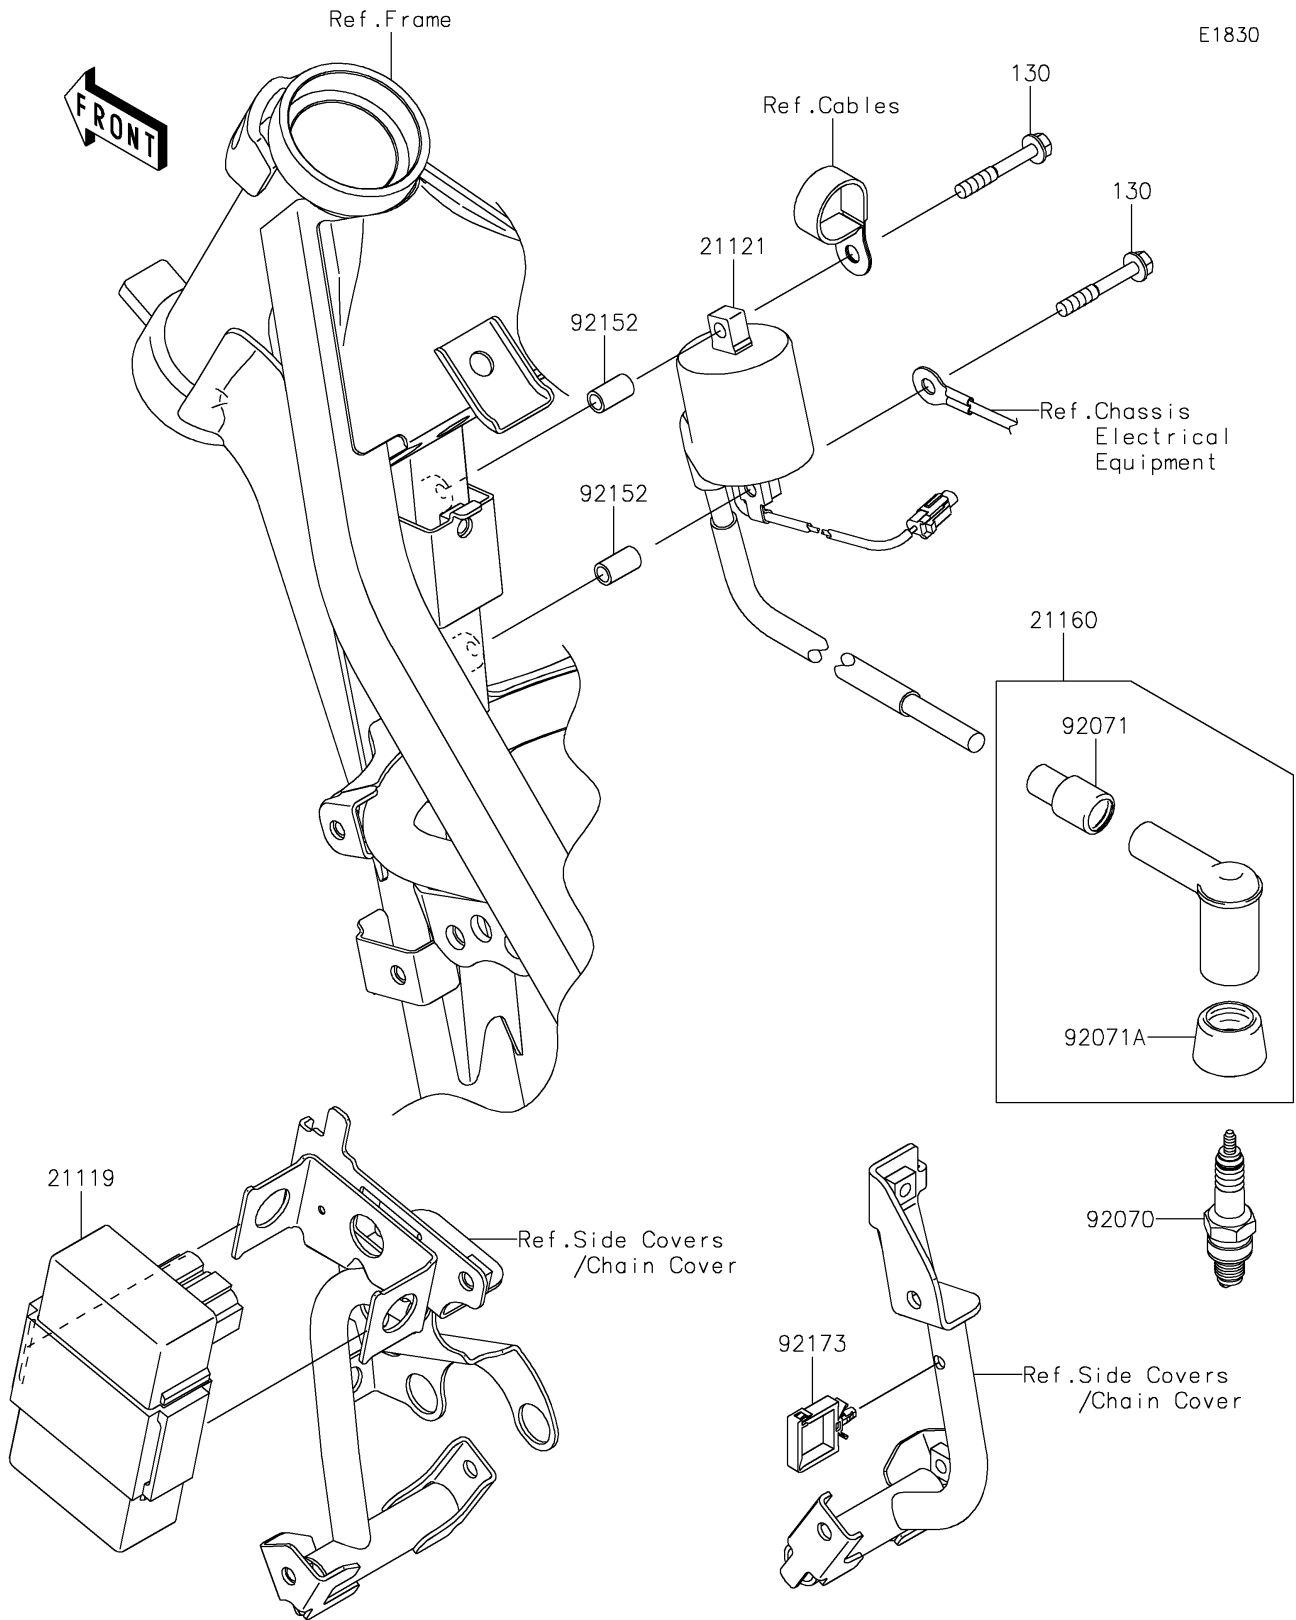

# 2020 KLX®150L PARTS DIAGRAM

## Ignition System

## 2020 KLX®150L PARTS LIST

### Ignition System

ITEM NAME	PART NUMBER	QUANTITY
BOLT-FLANGED,5X35 (Ref # 130)	130BA0535	2
IGNITER (Ref # 21119)	21119-0593	1
COIL-IGNITION (Ref # 21121)	21121-0036	1
CAP-ASSY-PLUG (Ref # 21160)	21160-0001	1
PLUG-SPARK,CR7HSA (Ref # 92070)	92070-0037	1
GROMMET (Ref # 92071)	92071-0001	1
GROMMET (Ref # 92071A)	92071-0002	1
COLLAR,5.6X8X14.5 (Ref # 92152)	92152-2318	2
CLAMP (Ref # 92173)	92173-1513	1