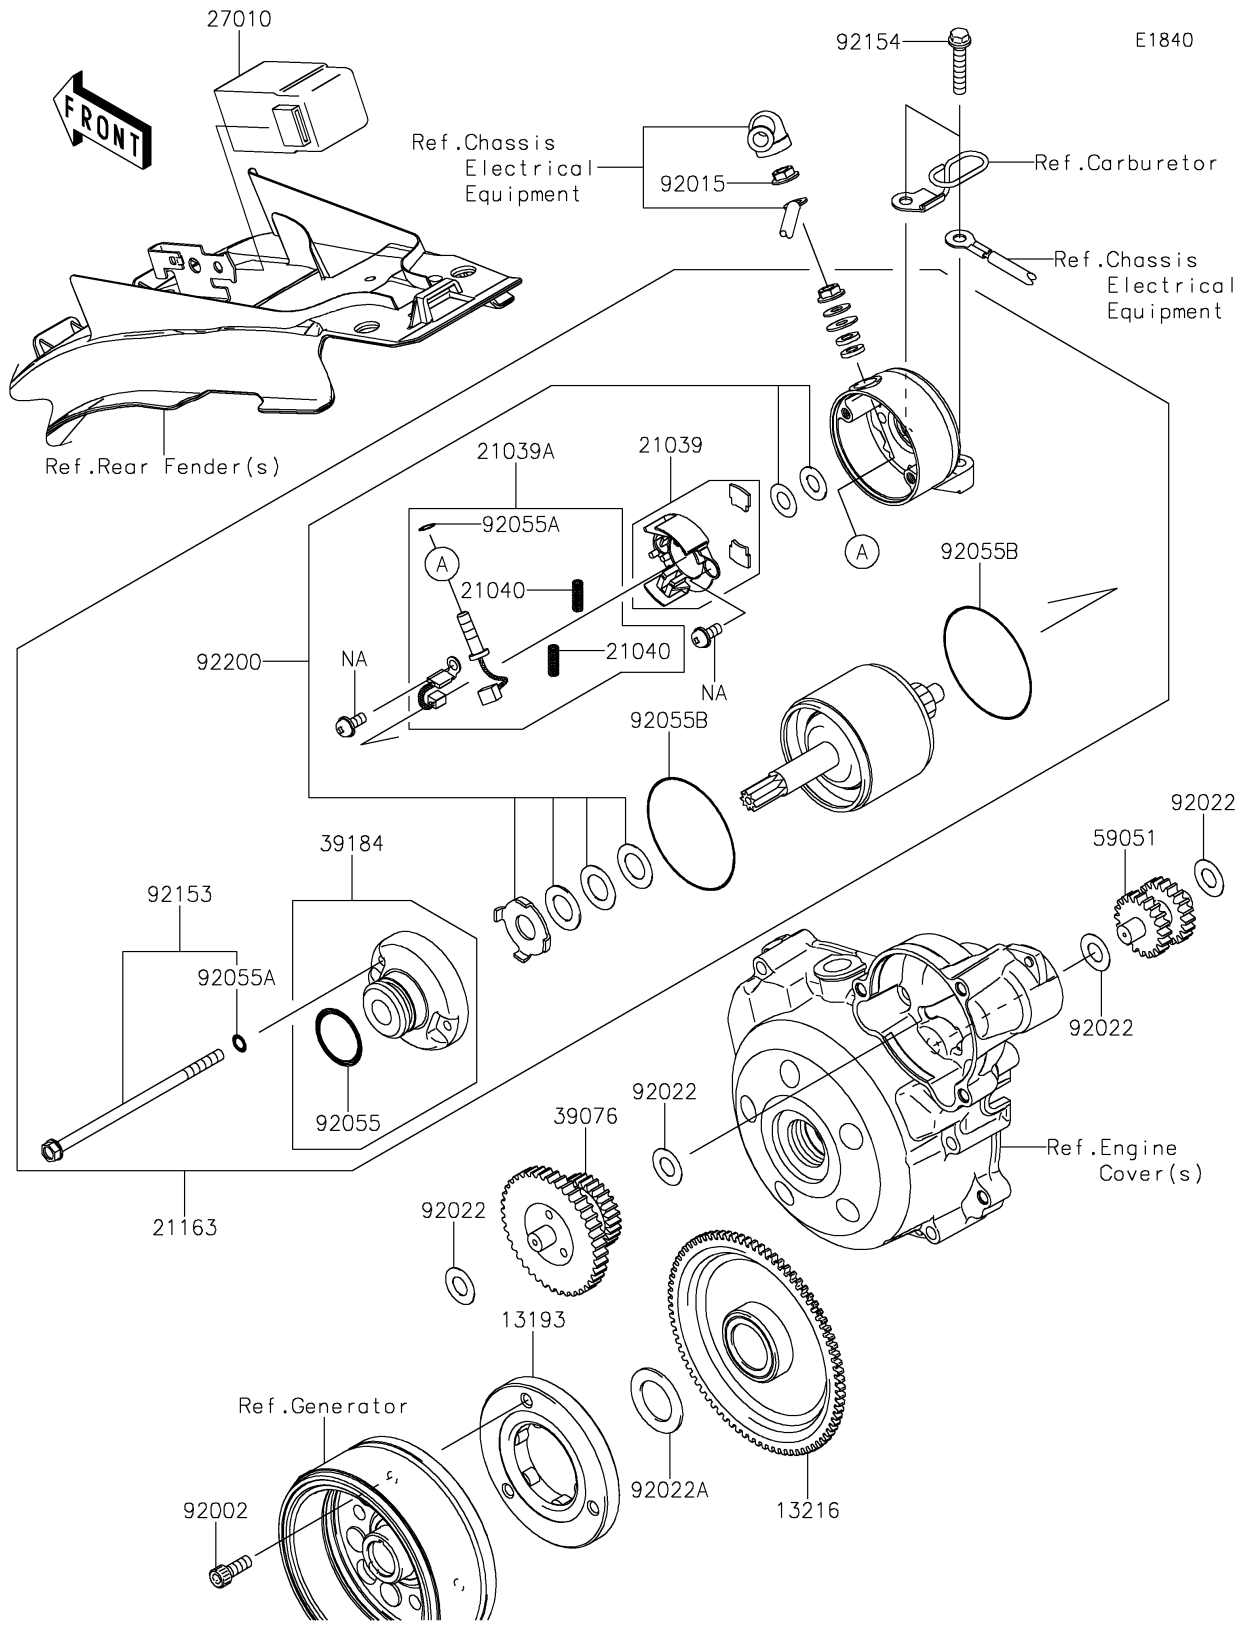

2020 KLX®150L PARTS DIAGRAM

Starter Motor

2020 KLX®150L PARTS LIST

Starter Motor

ITEM NAME	PART NUMBER	QUANTITY
CLUTCH-ASSY-ONEWAY (Ref # 13193)	13193-0009	1
GEAR-COMP,FREE WHEEL (Ref # 13216)	13216-0888	1
BRUSH (Ref # 21039)	21039-0007	1
BRUSH (Ref # 21039A)	21039-0008	1
SPRING-BRUSH (Ref # 21040)	21040-0004	2
STARTER-ELECTRIC (Ref # 21163)	21163-0058	1
SWITCH (Ref # 27010)	27010-0085	1
LIMITER,STARTER IDLE GEAR (Ref # 39076)	39076-0030	1
BRACKET-ASSY (Ref # 39184)	39184-0015	1
GEAR-SPUR,IDLE (Ref # 59051)	59051-1304	1
BOLT,SOCKET,6X16 (Ref # 92002)	92002-1778	3
NUT,FLANGED,6MM (Ref # 92015)	92015-1367	1
WASHER,10.2X20X0.5 (Ref # 92022)	92022-1649	4
WASHER,22.3X35X1.6 (Ref # 92022A)	92022-212	1
RING-O (Ref # 92055)	92055-1276	1
RING-O,4.5X2.0 (Ref # 92055A)	92055-1370	3
RING-O (Ref # 92055B)	92055-1550	2
BOLT (Ref # 92153)	92153-1914	2
BOLT,FLANGED,6X30 (Ref # 92154)	92154-1159	2
WASHER,SET (Ref # 92200)	92200-0407	1