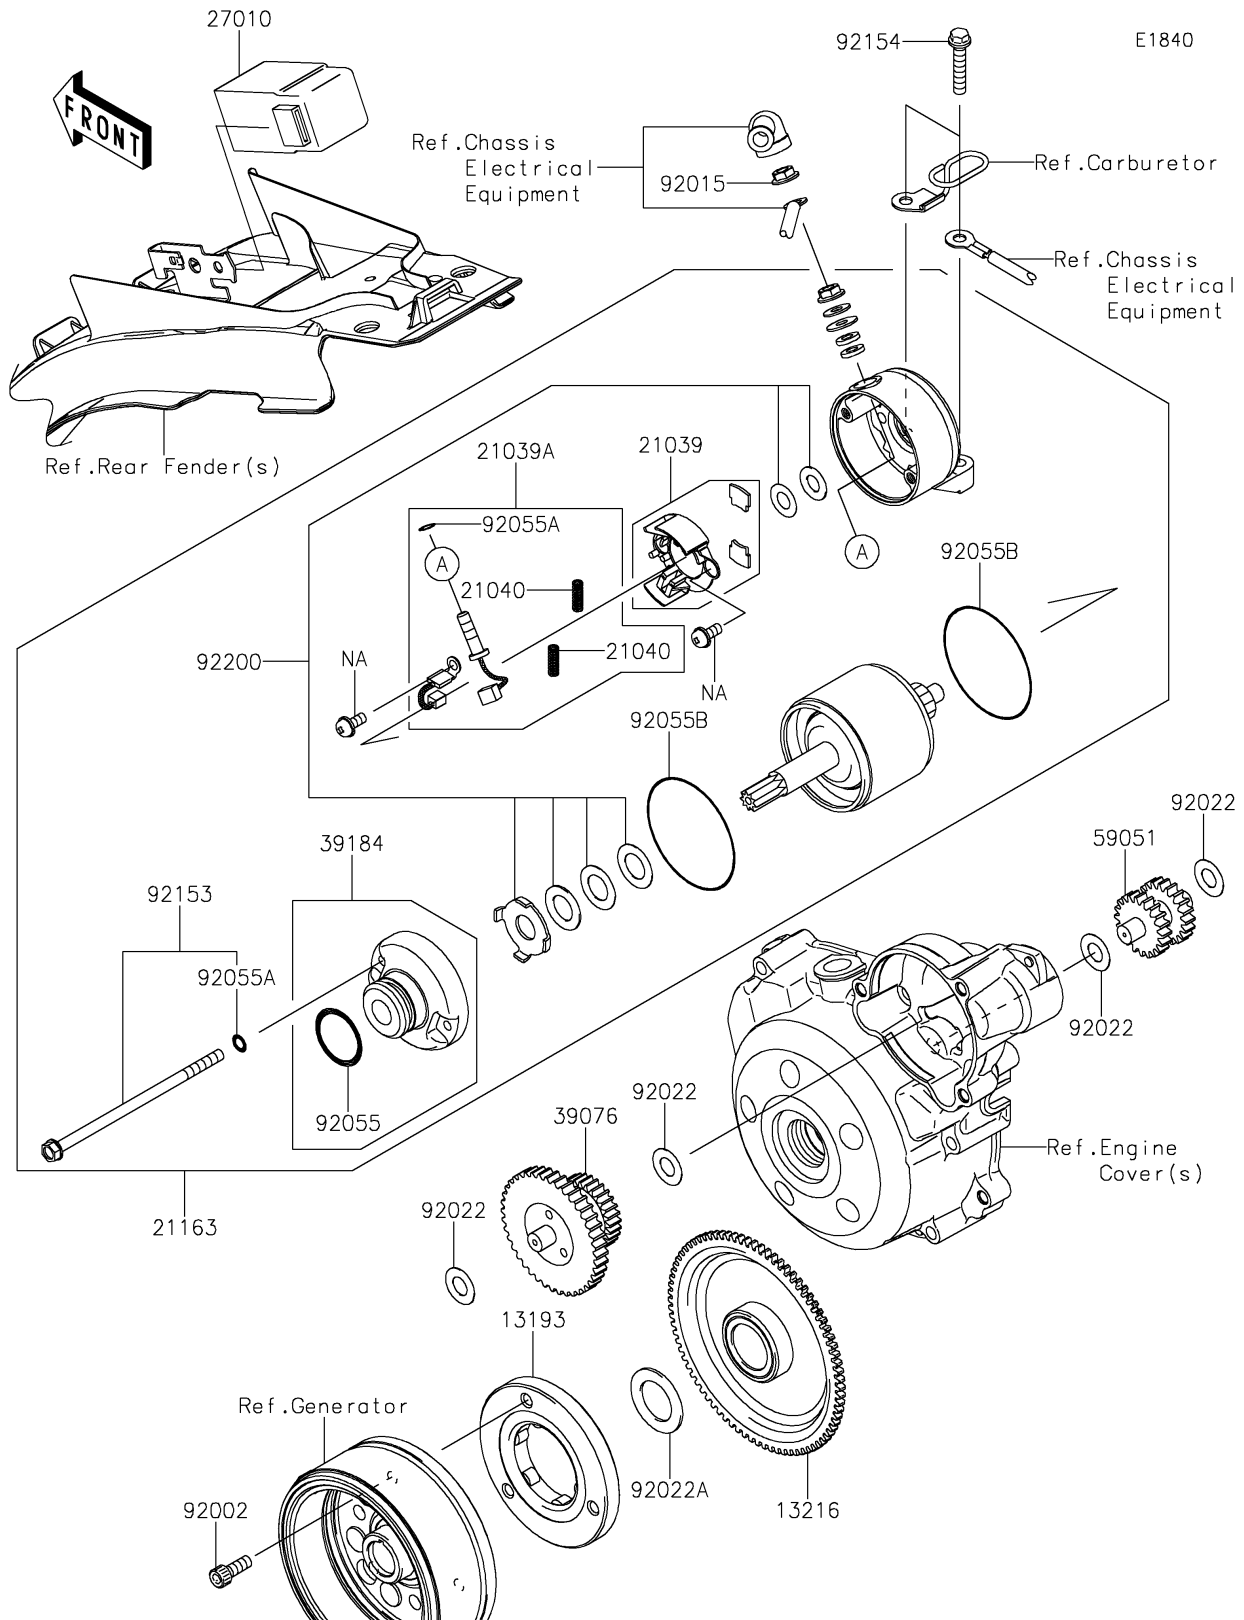

2020 KLX®150L PARTS DIAGRAM

Starter Motor

2020 KLX®150L PARTS LIST

Starter Motor

ITEM NAME	PART NUMBER	QUANTITY
CLUTCH-ASSY-ONEWAY (Ref # 13193)	13193-0009	1
GEAR-COMP,FREE WHEEL (Ref # 13216)	13216-0888	1
BRUSH (Ref # 21039)	21039-0007	1
BRUSH (Ref # 21039A)	21039-0008	1
SPRING-BRUSH (Ref # 21040)	21040-0004	2
STARTER-ELECTRIC (Ref # 21163)	21163-0058	1
SWITCH (Ref # 27010)	27010-0085	1
LIMITER,STARTER IDLE GEAR (Ref # 39076)	39076-0030	1
BRACKET-ASSY (Ref # 39184)	39184-0015	1
GEAR-SPUR,IDLE (Ref # 59051)	59051-1304	1
BOLT,SOCKET,6X16 (Ref # 92002)	92002-1778	3
NUT,FLANGED,6MM (Ref # 92015)	92015-1367	1
WASHER,10.2X20X0.5 (Ref # 92022)	92022-1649	4
WASHER,22.3X35X1.6 (Ref # 92022A)	92022-212	1
RING-O (Ref # 92055)	92055-1276	1
RING-O,4.5X2.0 (Ref # 92055A)	92055-1370	3
RING-O (Ref # 92055B)	92055-1550	2
BOLT (Ref # 92153)	92153-1914	2
BOLT,FLANGED,6X30 (Ref # 92154)	92154-1159	2
WASHER,SET (Ref # 92200)	92200-0407	1