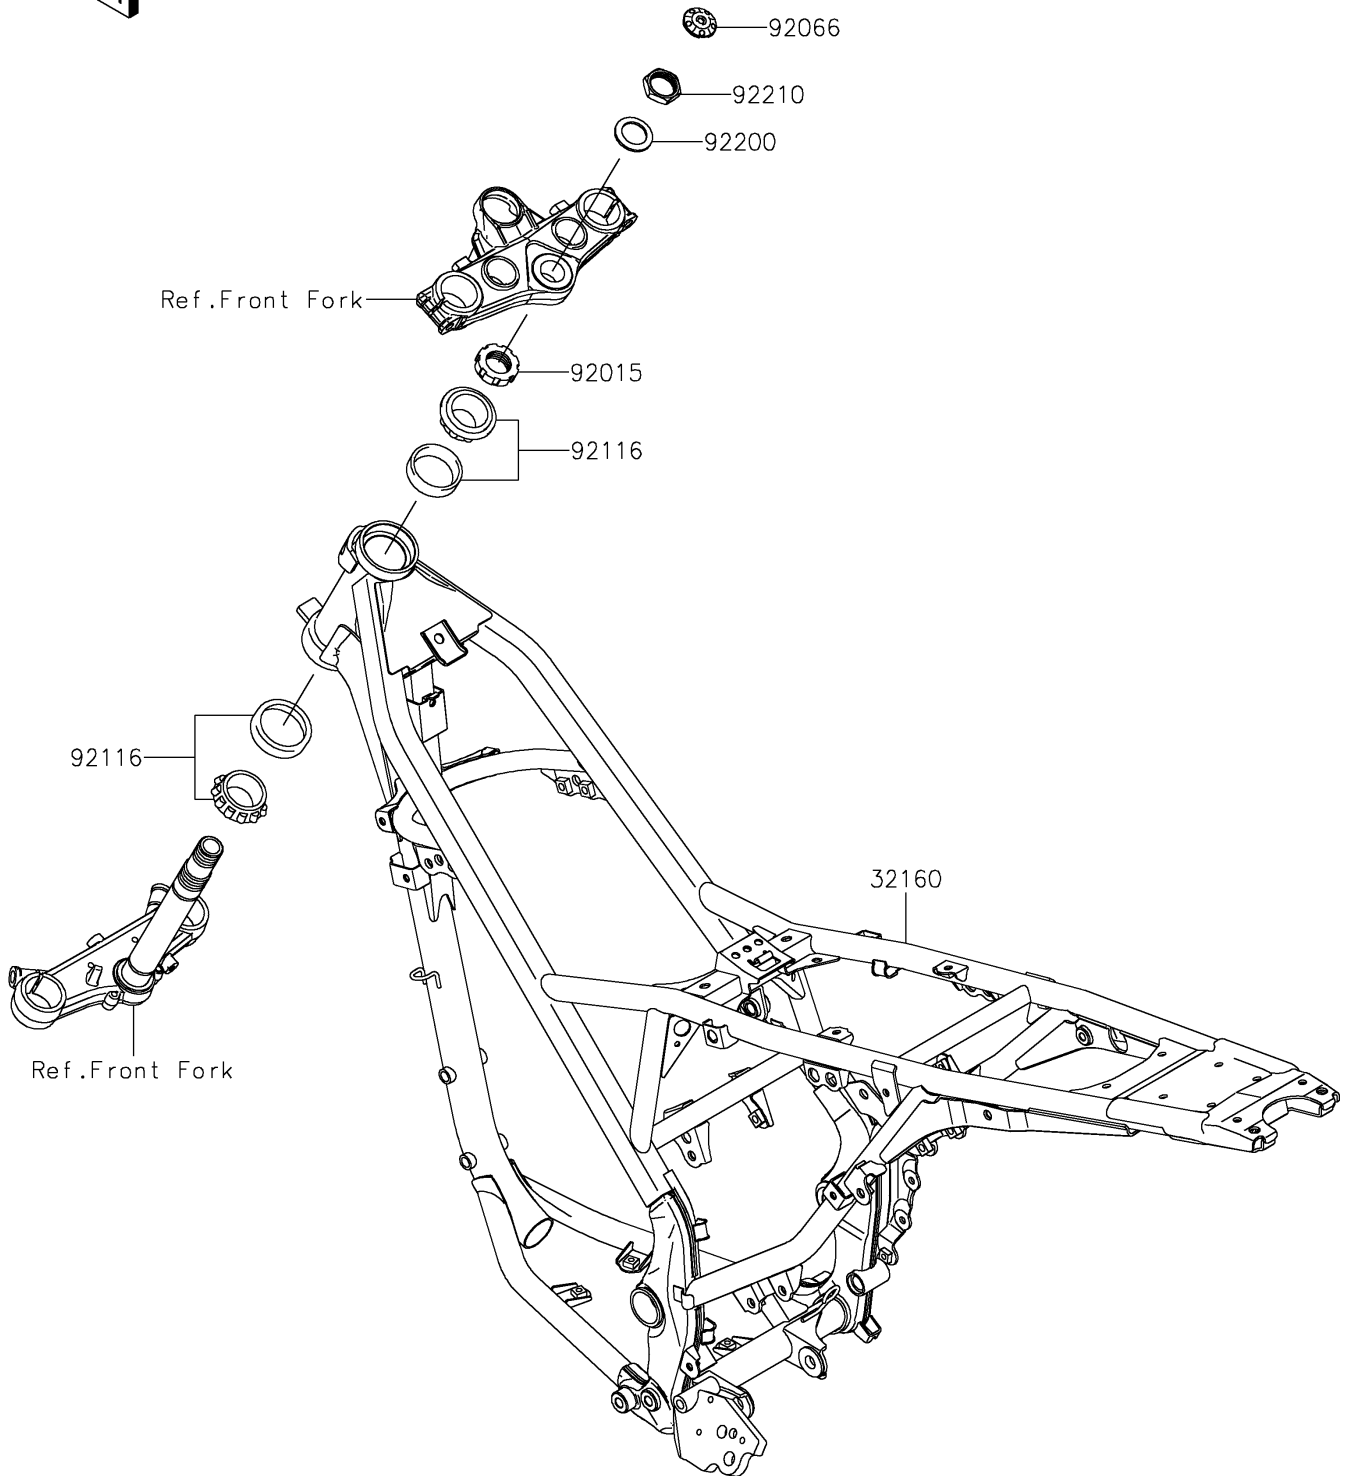

2020 KLX®150L PARTS DIAGRAM

Frame

F2120

2020 KLX®150L PARTS LIST

Frame

ITEM NAME	PART NUMBER	QUANTITY
-----------	-------------	----------