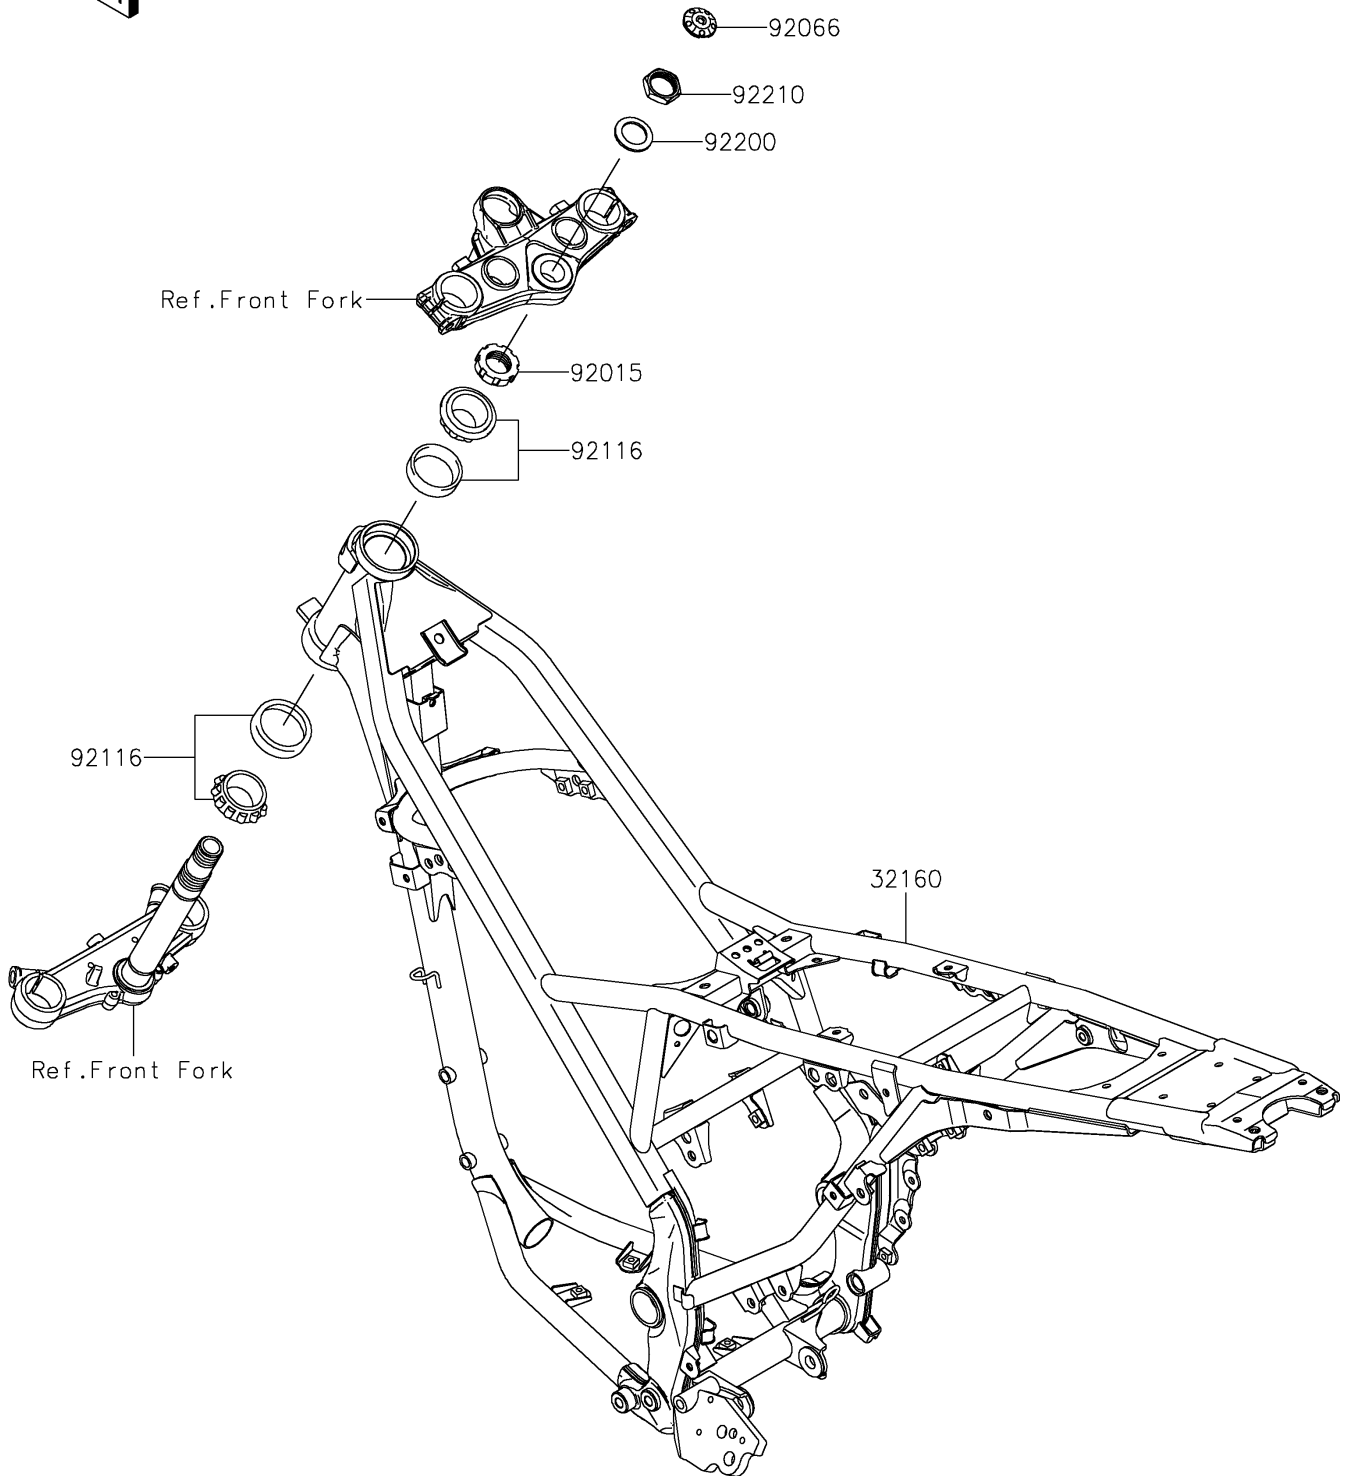

2020 KLX®150L PARTS DIAGRAM

Frame

F2120

2020 KLX®150L PARTS LIST

Frame

ITEM NAME	PART NUMBER	QUANTITY
FRAME-COMP,P.SILVER (Ref # 32160)	32160-0985-458	1
NUT,STEERING STEM,25MM (Ref # 92015)	92015-1684	1
PLUG (Ref # 92066)	92066-0162	1
BEARING-ROLLER,H1-CAP32005JRRS (Ref # 92116)	92116-1065	2
WASHER,23X34X2.2 (Ref # 92200)	92200-0891	1
NUT,STEERING STEM,22MM (Ref # 92210)	92210-1521	1