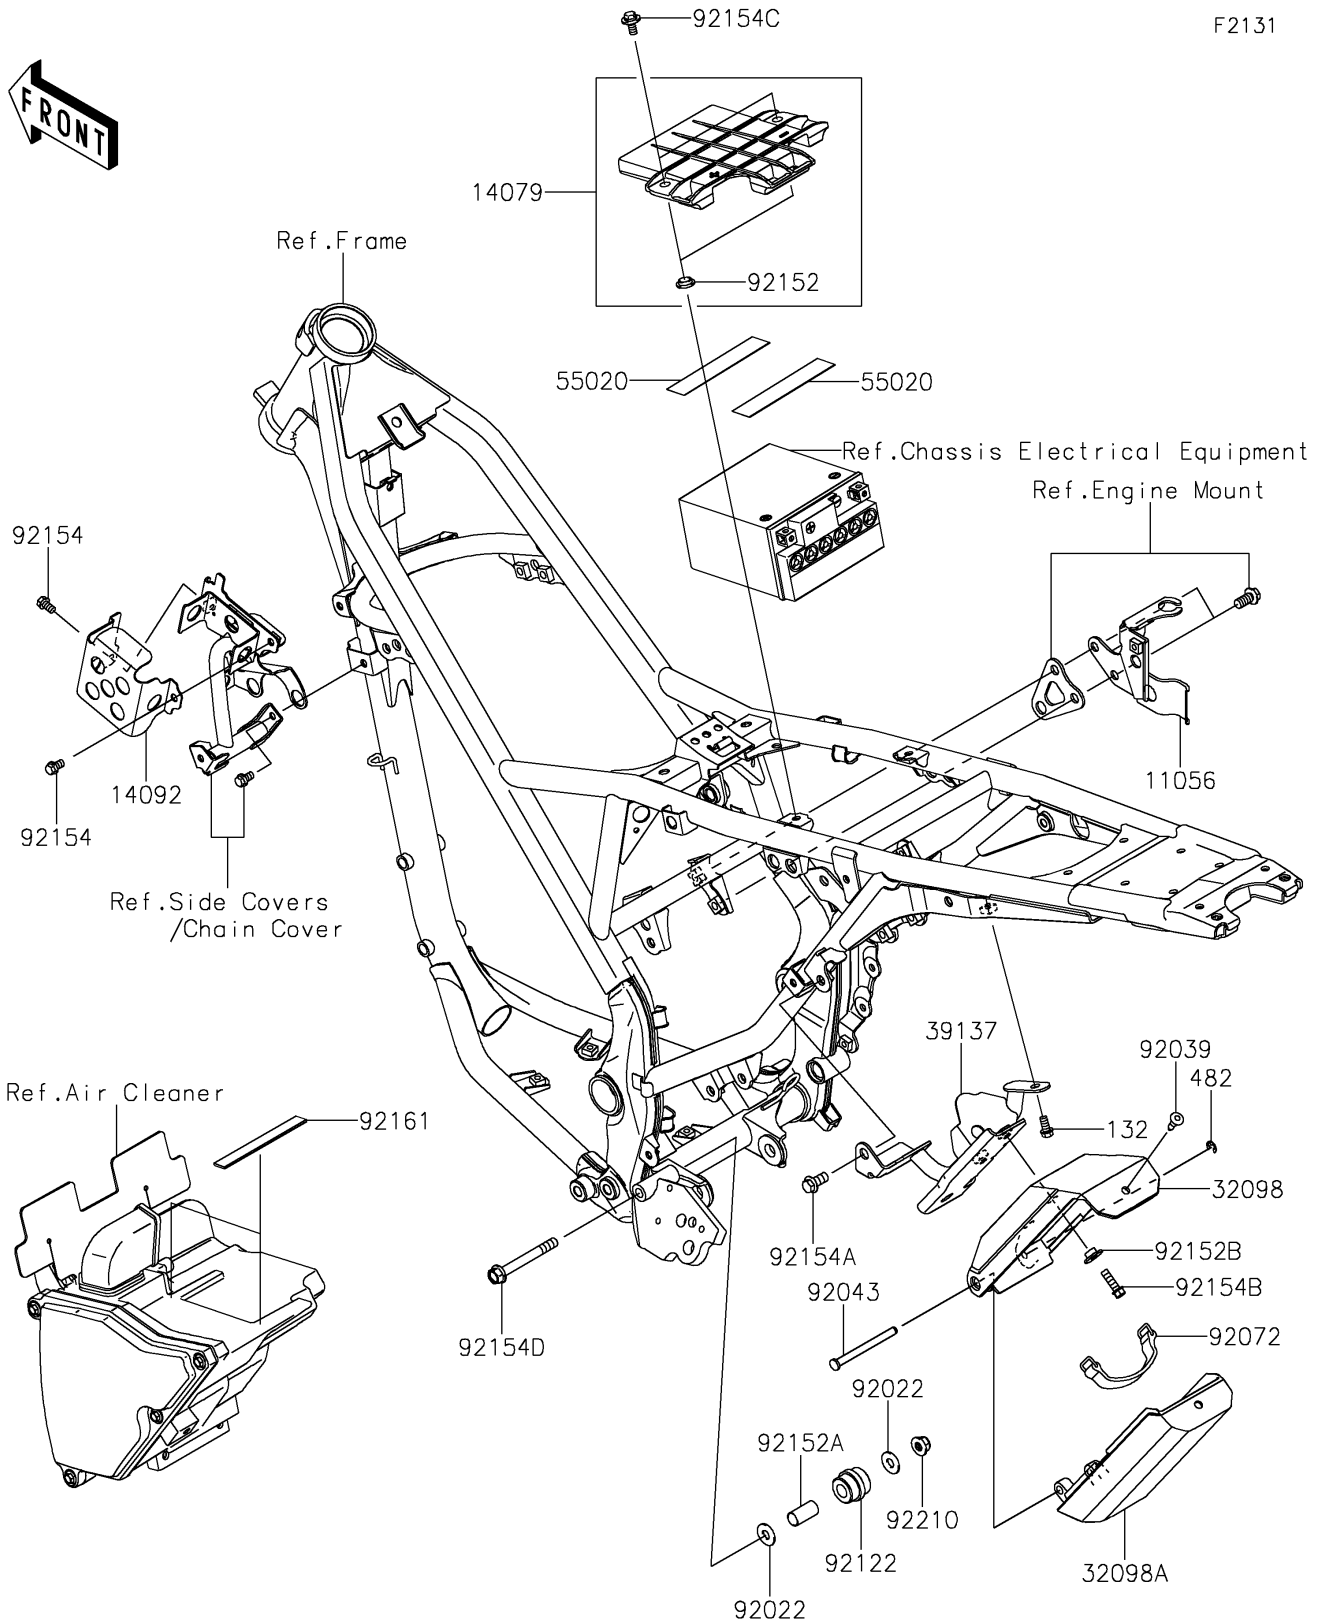

2020 KLX®150L PARTS DIAGRAM

Frame Fittings

F2131

2020 KLX®150L PARTS LIST

Frame Fittings

ITEM NAME	PART NUMBER	QUANTITY
-----------	-------------	----------