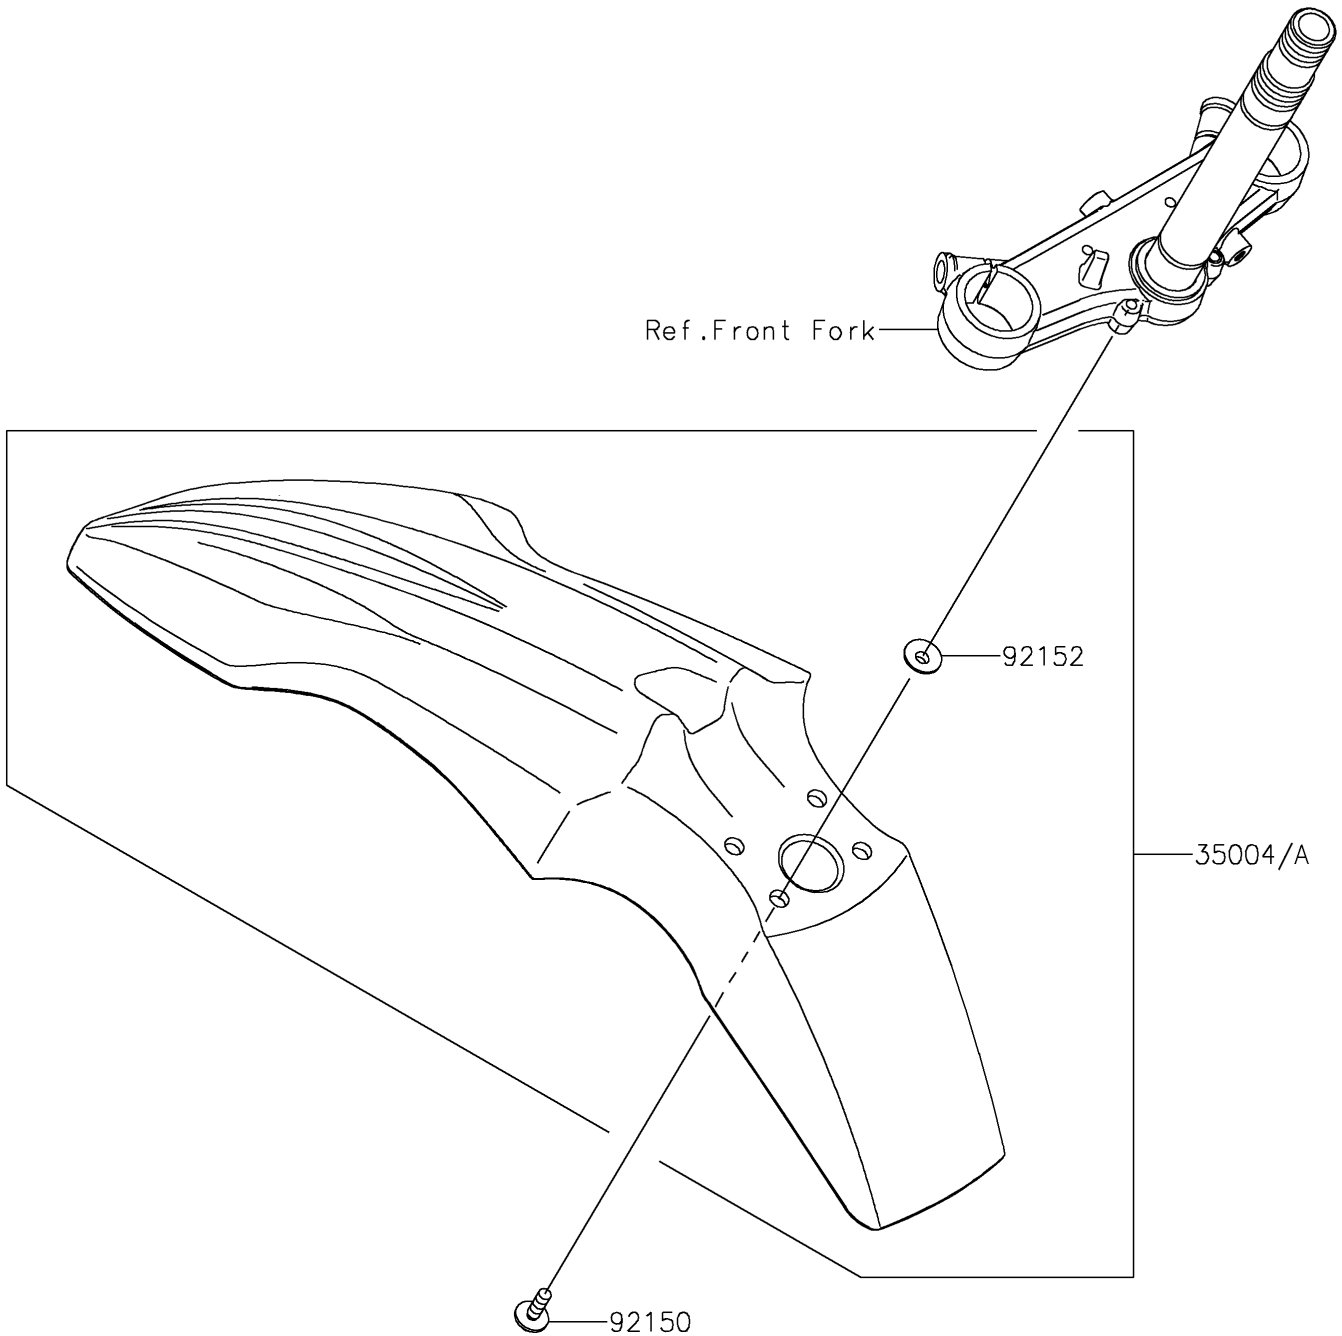

# 2020 KLX®150L PARTS DIAGRAM

Front Fender(s)

F2171

## 2020 KLX®150L PARTS LIST

### Front Fender(s)

ITEM NAME	PART NUMBER	QUANTITY
FENDER-FRONT,EBONY (Ref # 35004A)	35004-0348-6C	1
BOLT,FLANGED,6X20 (Ref # 92150)	92150-1339	4
COLLAR,6.6X9X6 (Ref # 92152)	92152-1999	4