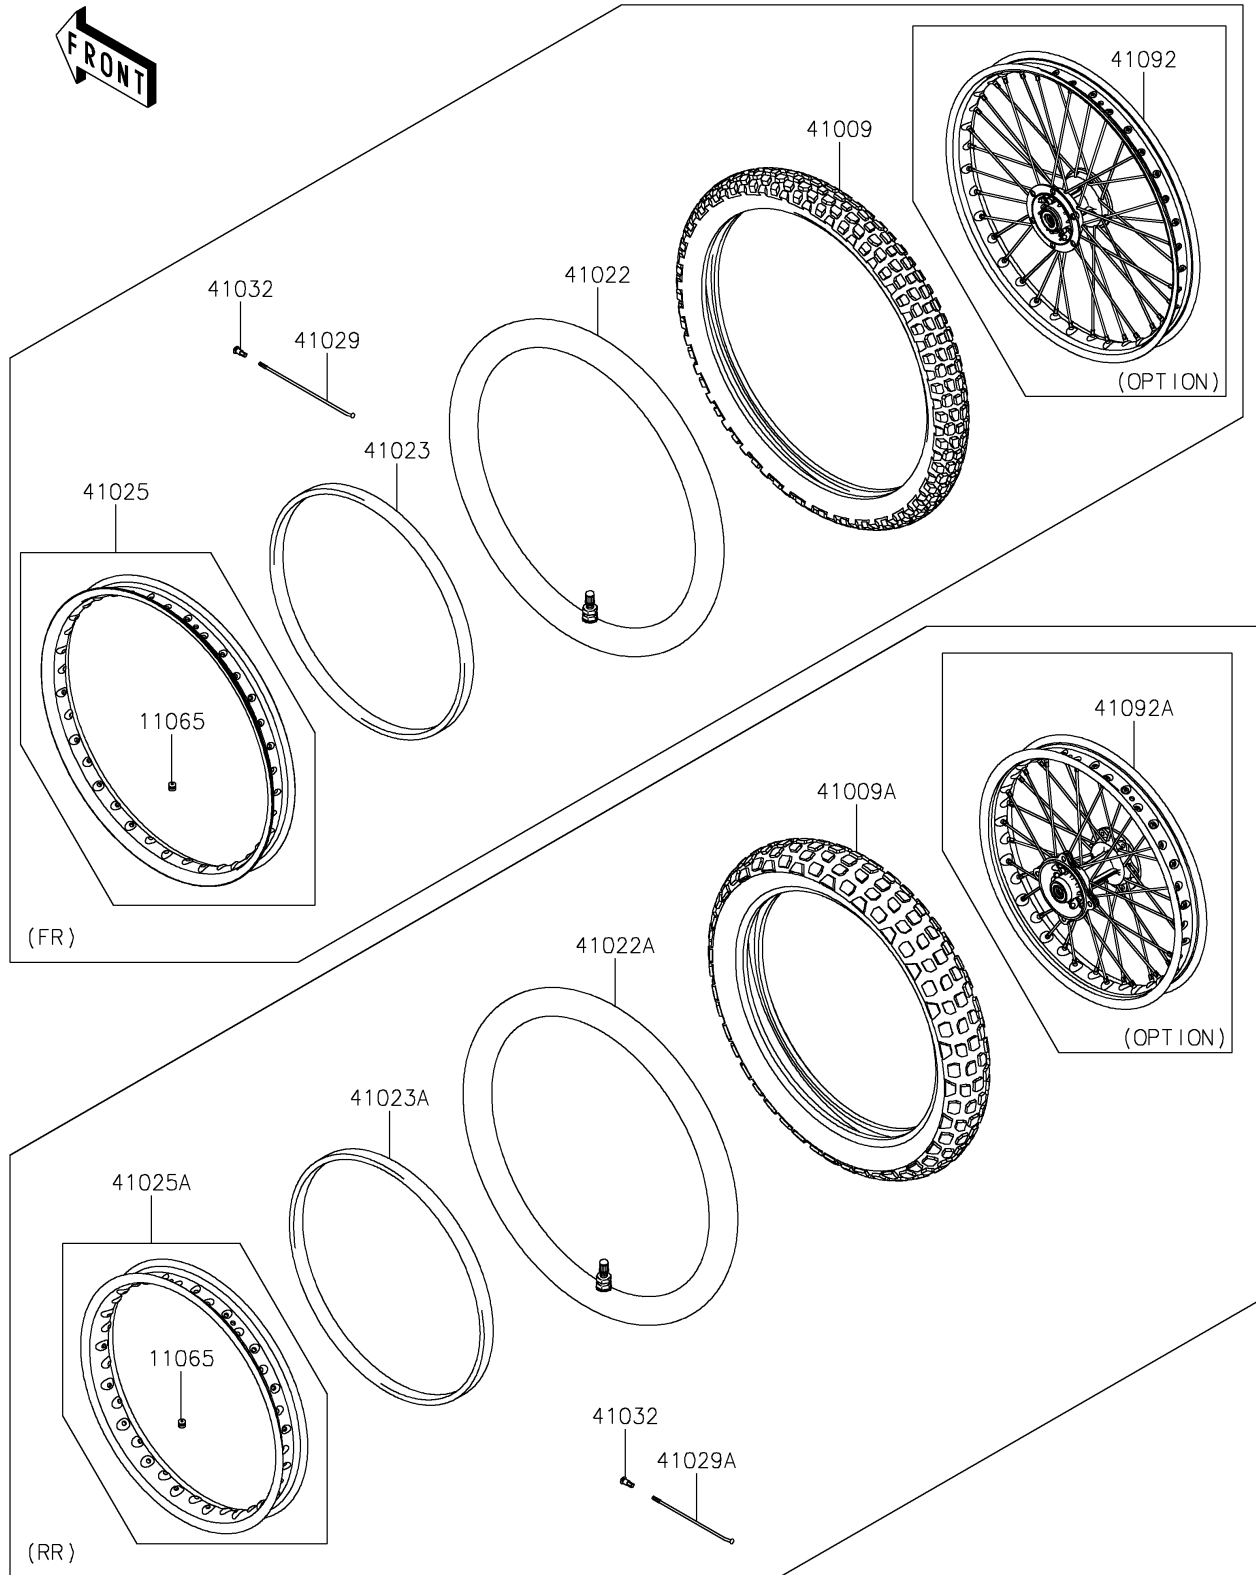

2020 KLX®150L PARTS DIAGRAM

Tires

F2210

2020 KLX®150L PARTS LIST

Tires

ITEM NAME	PART NUMBER	QUANTITY
CAP,BEAD STOPPER (Ref # 11065)	11065-0384	2
TIRE,FR,2.75-21 45P,GP-21F (Ref # 41009)	41009-0598	1
TIRE,RR,4.310-18 59P,GP-22R (Ref # 41009A)	41009-0599	1
TUBE-TIRE,FR,2.75-21 (Ref # 41022)	41022-0066	1
TUBE-TIRE,RR,4.10-18 (Ref # 41022A)	41022-0067	1
BAND-RIM,FR,2.75-21 (Ref # 41023)	41023-0028	1
BAND-RIM,RR,4.10-18 (Ref # 41023A)	41023-0029	1
RIM,FR,21X1.60,SILVER (Ref # 41025)	41025-0365-WA	1
RIM,RR,18X1.85,SILVER (Ref # 41025A)	41025-0366-WA	1
SPOKE-INNER,228MMX159D (Ref # 41029)	41029-0078	36
SPOKE-INNER,195MMX162D (Ref # 41029A)	41029-0079	36
NIPPLE-SPOKE (Ref # 41032)	41032-0006	72
WHEEL-SUB ASSY,FR,SILVER (Ref # 41092)	41092-0028-WA	1
WHEEL-SUB ASSY,SILVER (Ref # 41092A)	41092-0029-WA	1