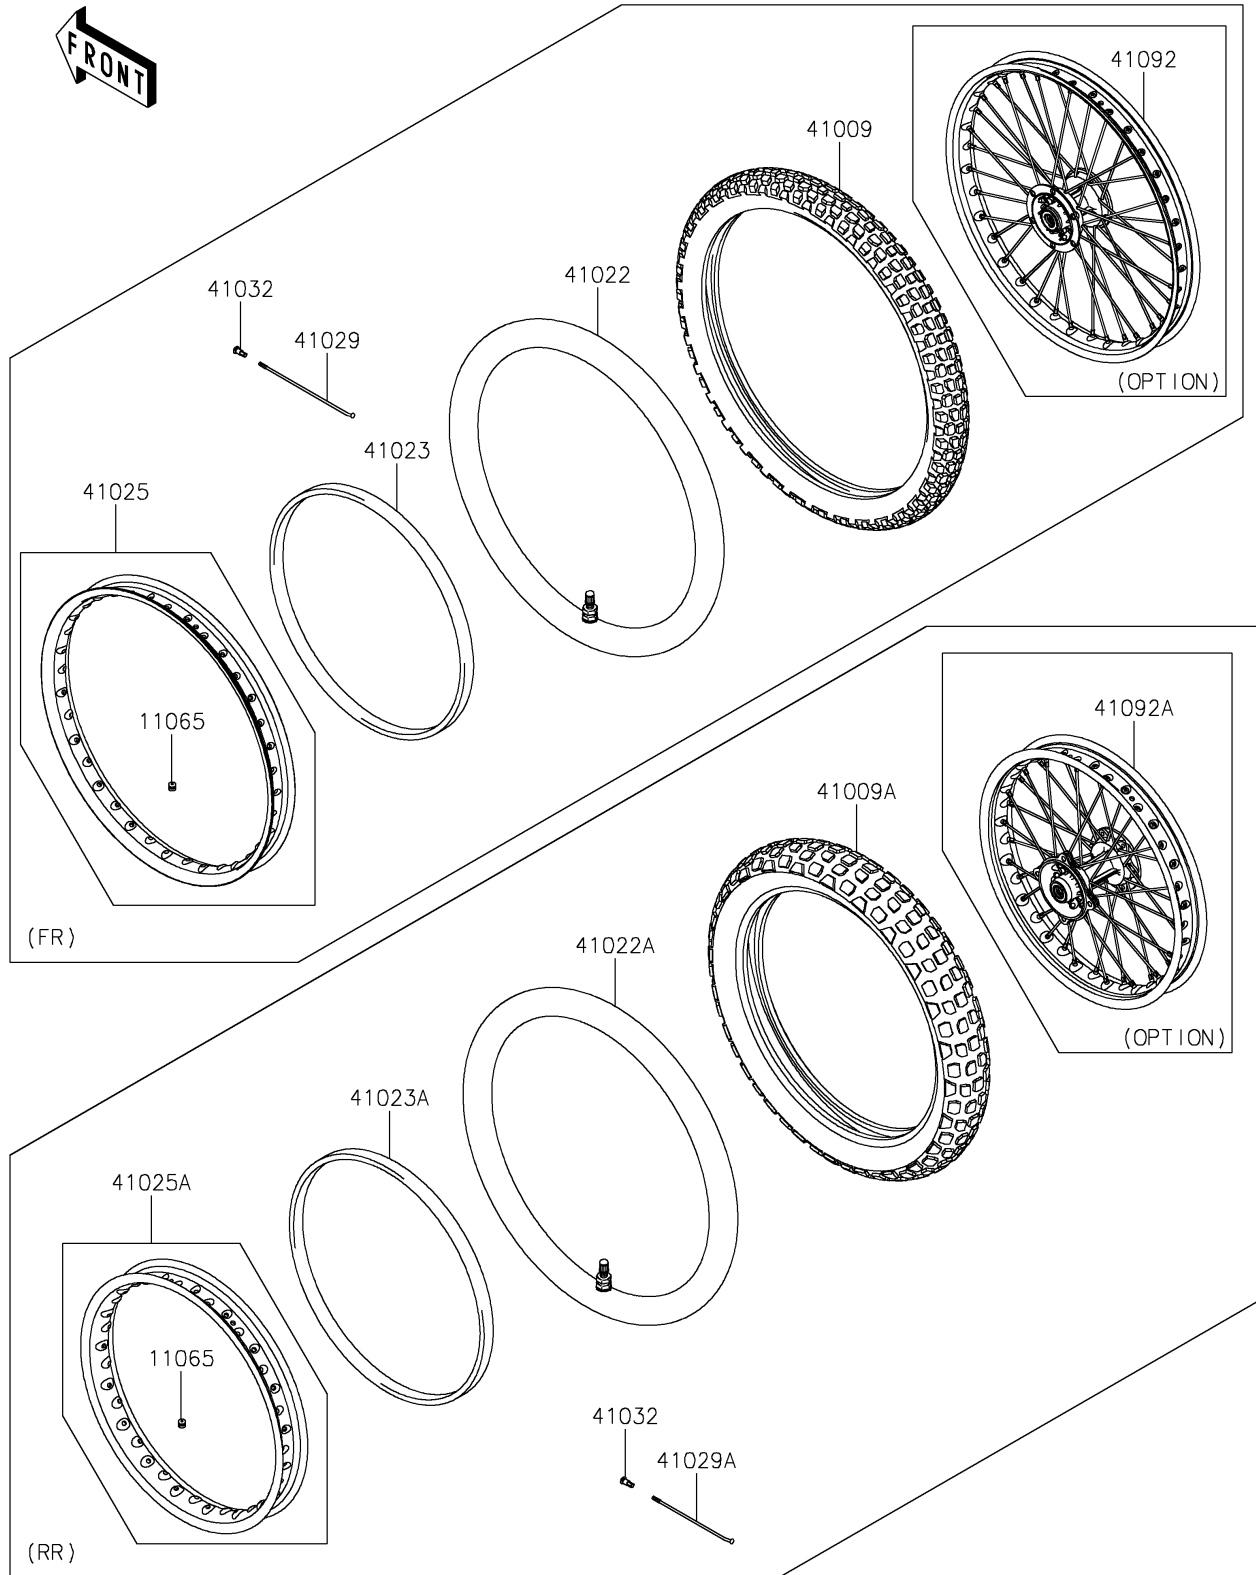

# 2020 KLX®150L PARTS DIAGRAM

Tires

F2210

## 2020 KLX®150L PARTS LIST

### Tires

ITEM NAME	PART NUMBER	QUANTITY
CAP,BEAD STOPPER (Ref # 11065)	11065-0384	2
TIRE,FR,2.75-21 45P,GP-21F (Ref # 41009)	41009-0598	1
TIRE,RR,4.310-18 59P,GP-22R (Ref # 41009A)	41009-0599	1
TUBE-TIRE,FR,2.75-21 (Ref # 41022)	41022-0066	1
TUBE-TIRE,RR,4.10-18 (Ref # 41022A)	41022-0067	1
BAND-RIM,FR,2.75-21 (Ref # 41023)	41023-0028	1
BAND-RIM,RR,4.10-18 (Ref # 41023A)	41023-0029	1
RIM,FR,21X1.60,SILVER (Ref # 41025)	41025-0365-WA	1
RIM,RR,18X1.85,SILVER (Ref # 41025A)	41025-0366-WA	1
SPOKE-INNER,228MMX159D (Ref # 41029)	41029-0078	36
SPOKE-INNER,195MMX162D (Ref # 41029A)	41029-0079	36
NIPPLE-SPOKE (Ref # 41032)	41032-0006	72
WHEEL-SUB ASSY,FR,SILVER (Ref # 41092)	41092-0028-WA	1
WHEEL-SUB ASSY,SILVER (Ref # 41092A)	41092-0029-WA	1