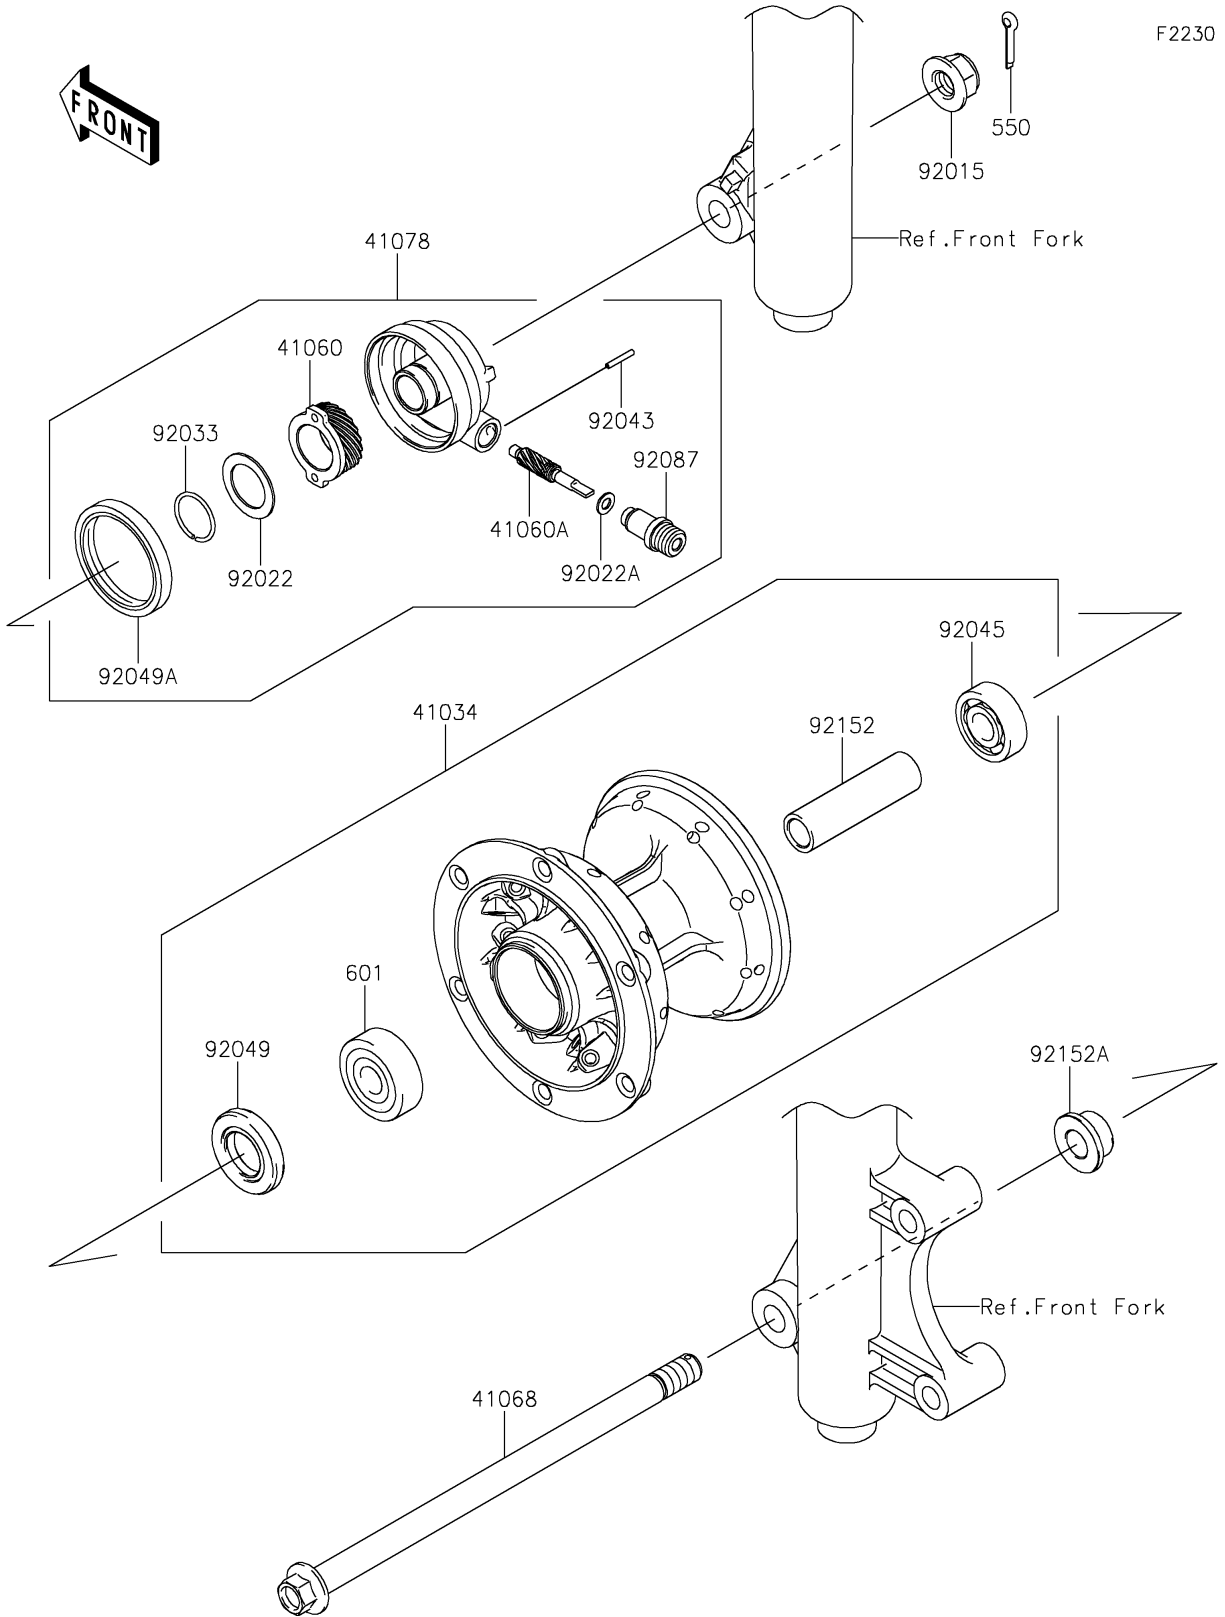

2020 KLX®150L PARTS DIAGRAM

Front Hub

2020 KLX®150L PARTS LIST

Front Hub

| ITEM NAME | PART NUMBER | QUANTITY |
|-----------|-------------|----------|
|-----------|-------------|----------|