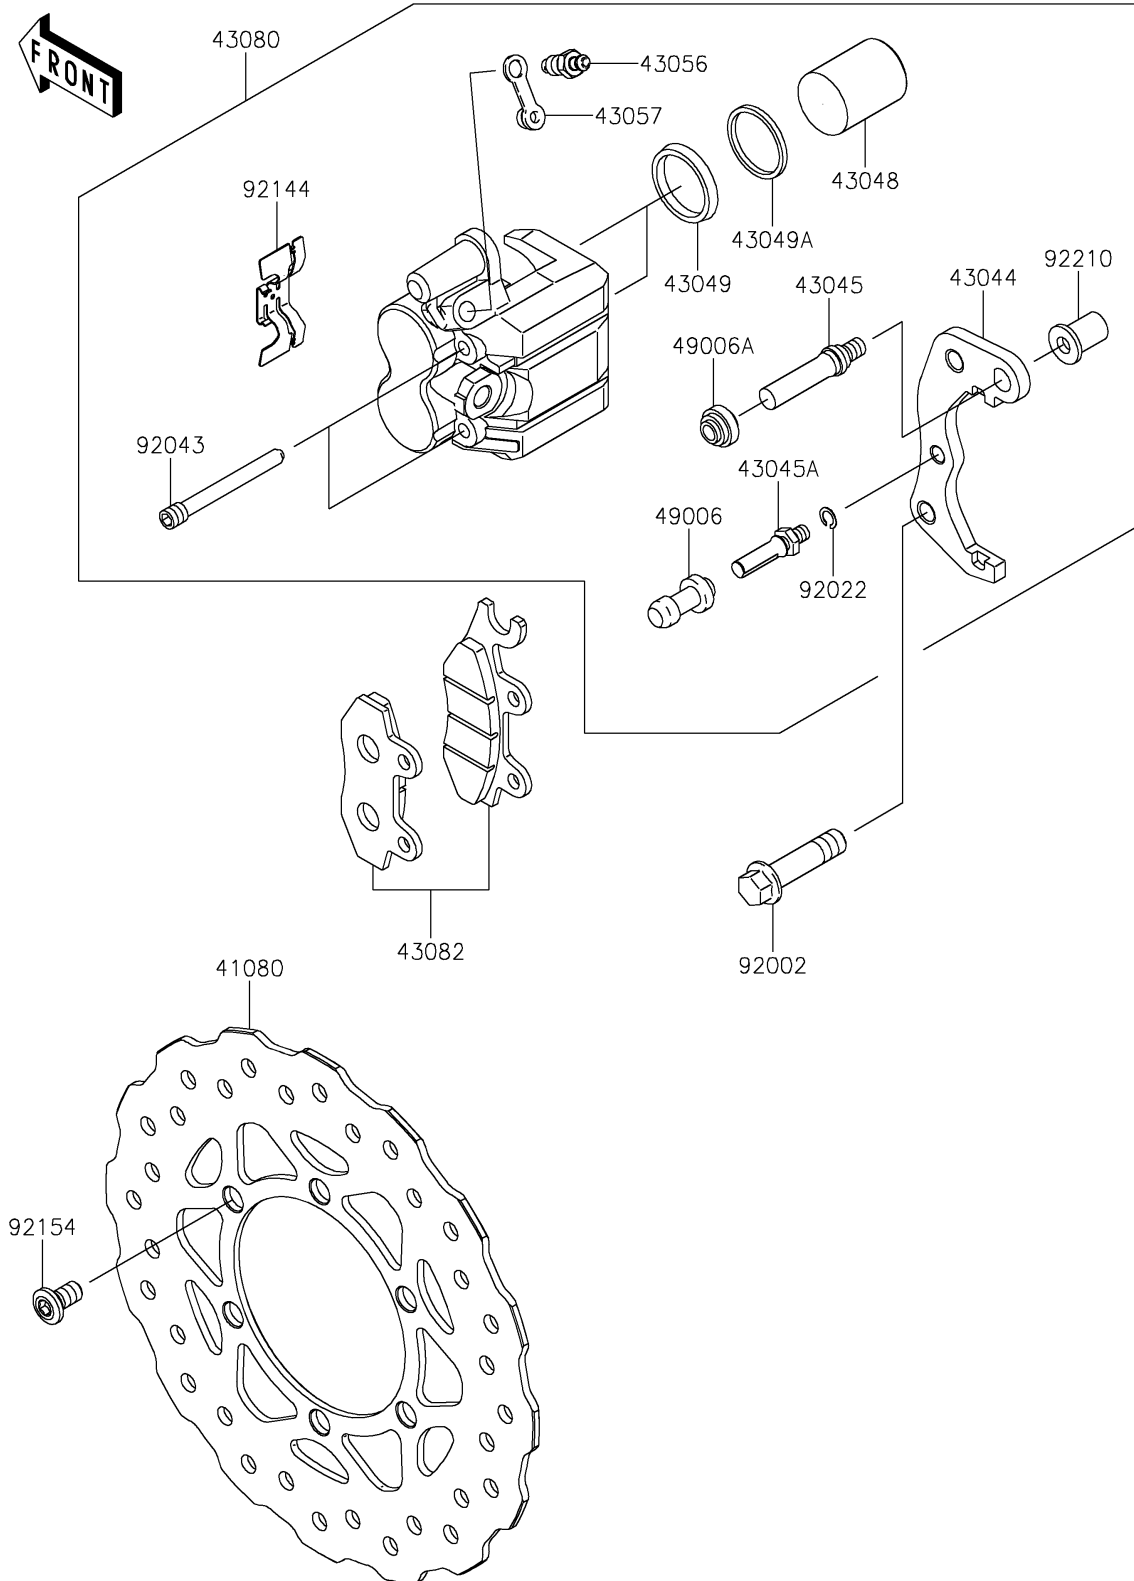

# 2020 KLX®150L PARTS DIAGRAM

Front Brake

F2292

# 2020 KLX®150L PARTS LIST

Front Brake

ITEM NAME	PART NUMBER	QUANTITY
-----------	-------------	----------