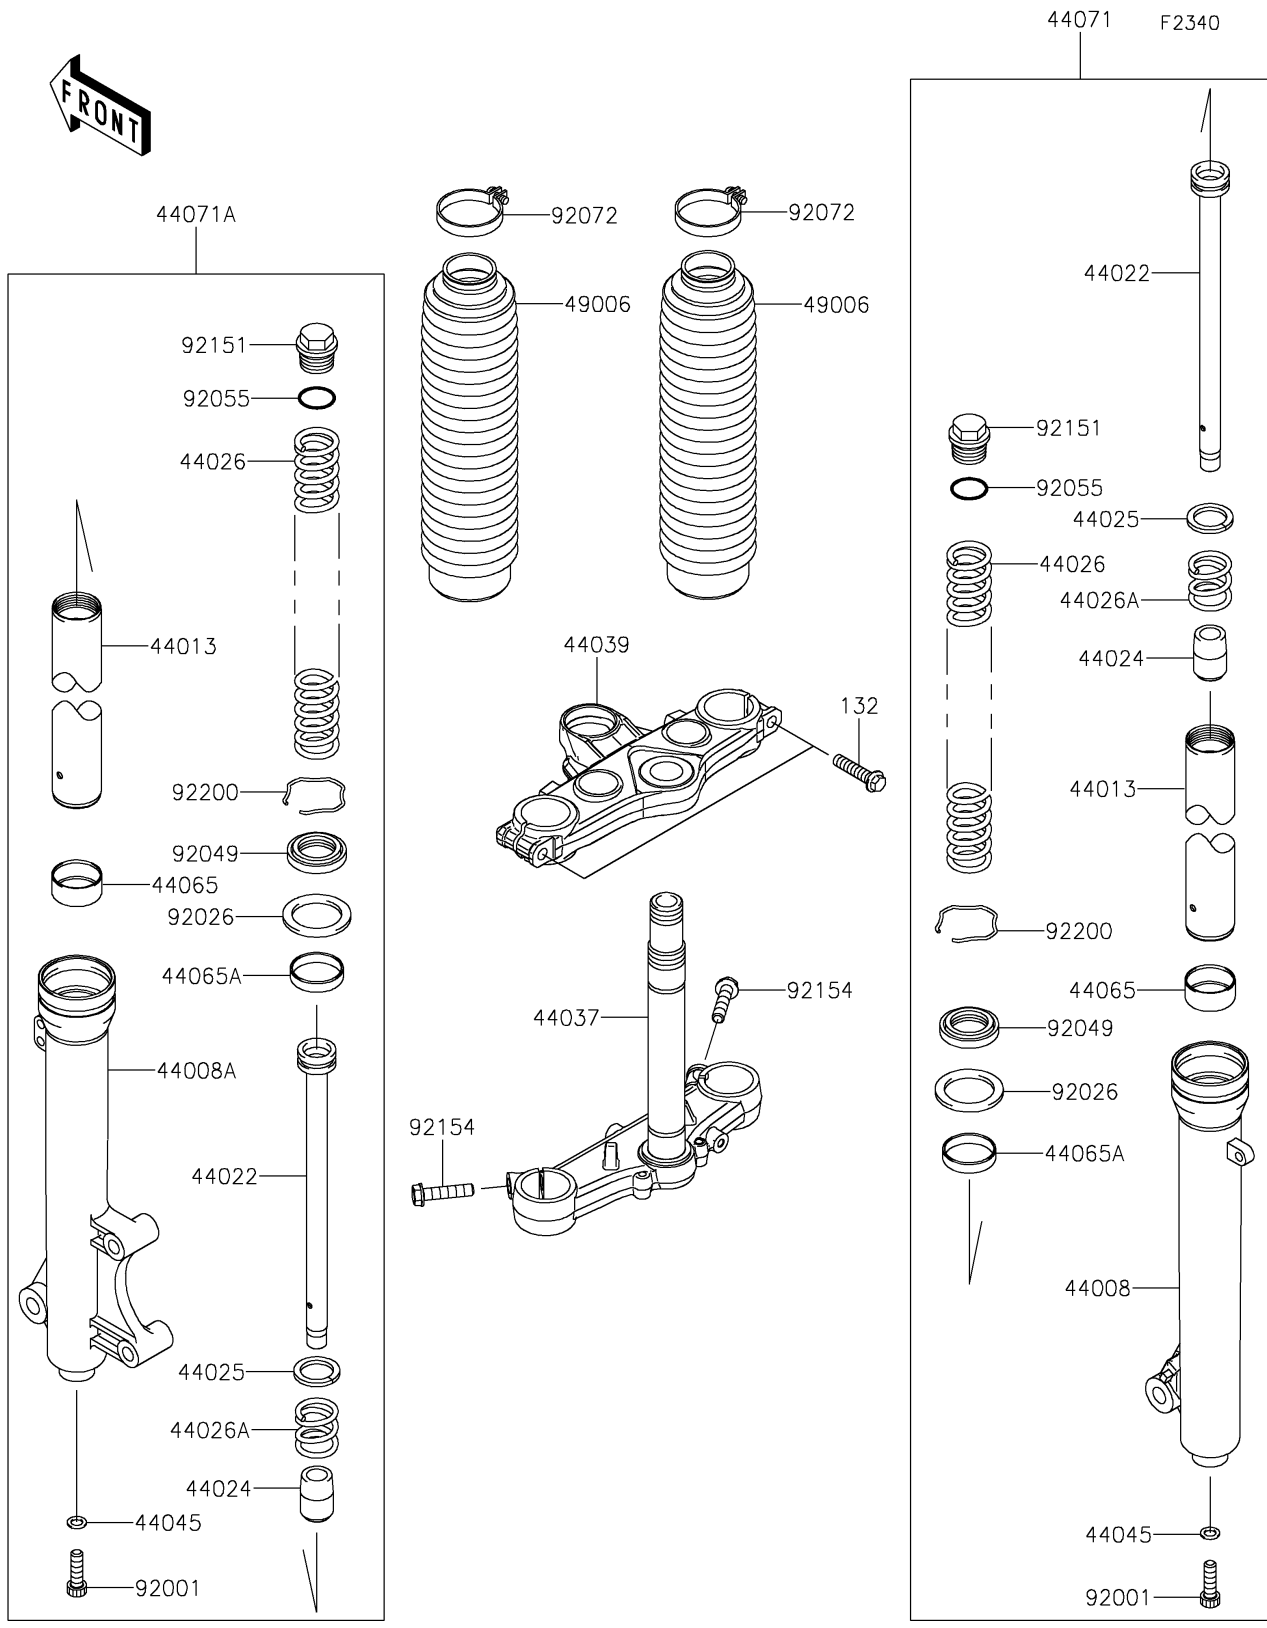

# 2020 KLX®150L PARTS DIAGRAM

Front Fork

## 2020 KLX®150L PARTS LIST

### Front Fork

ITEM NAME	PART NUMBER	QUANTITY
BOLT-FLANGED-SMALL,8X35 (Ref # 132)	132BA0835	2
PIPE-FORK OUTER,RH,P.SILVER (Ref # 44008)	44008-0065-458	1
PIPE-FORK OUTER,LH,P.SILVER (Ref # 44008A)	44008-0074-458	1
PIPE-FORK INNER (Ref # 44013)	44013-0247	2
CYLINDER-FORK (Ref # 44022)	44022-0020	2
CAP-OIL-LOCK (Ref # 44024)	44024-1067	2
RING-FORK PISTON (Ref # 44025)	44025-1065	2
SPRING-FRONT FORK (Ref # 44026)	44026-0179	2
SPRING-FRONT FORK (Ref # 44026A)	44026-1417	2
HOLDER-FORK UNDER,P.SILVER (Ref # 44037)	44037-0138-458	1
HOLDER-FORK UPPER,P.SILVER (Ref # 44039)	44039-0083-458	1
GASKET,FORK CYLINDER BOLT (Ref # 44045)	44045-051	2
BUSHING-FRONT FORK,INNER PIPE (Ref # 44065)	44065-0053	2
BUSHING-FRONT FORK (Ref # 44065A)	44065-1133	2
DAMPER-ASSY,RH,P.SILVER (Ref # 44071)	44071-1302-458	1
DAMPER-ASSY,LH,P.SILVER (Ref # 44071A)	44071-1303-458	1
BOOT,FORK,BLACK (Ref # 49006)	49006-0583-BD	2
BOLT,FORK CYLINDER (Ref # 92001)	92001-1464	2
SPACER (Ref # 92026)	92026-1365	2
SEAL-OIL,FORK OUTER TUBE (Ref # 92049)	92049-1524	2
RING-O,FORK TOP (Ref # 92055)	92055-1367	2
BAND,BOOT (Ref # 92072)	92072-0107	2
BOLT,FORK TOP (Ref # 92151)	92151-1262	2
BOLT (Ref # 92154)	92154-1169	2
WASHER (Ref # 92200)	92200-1496	2