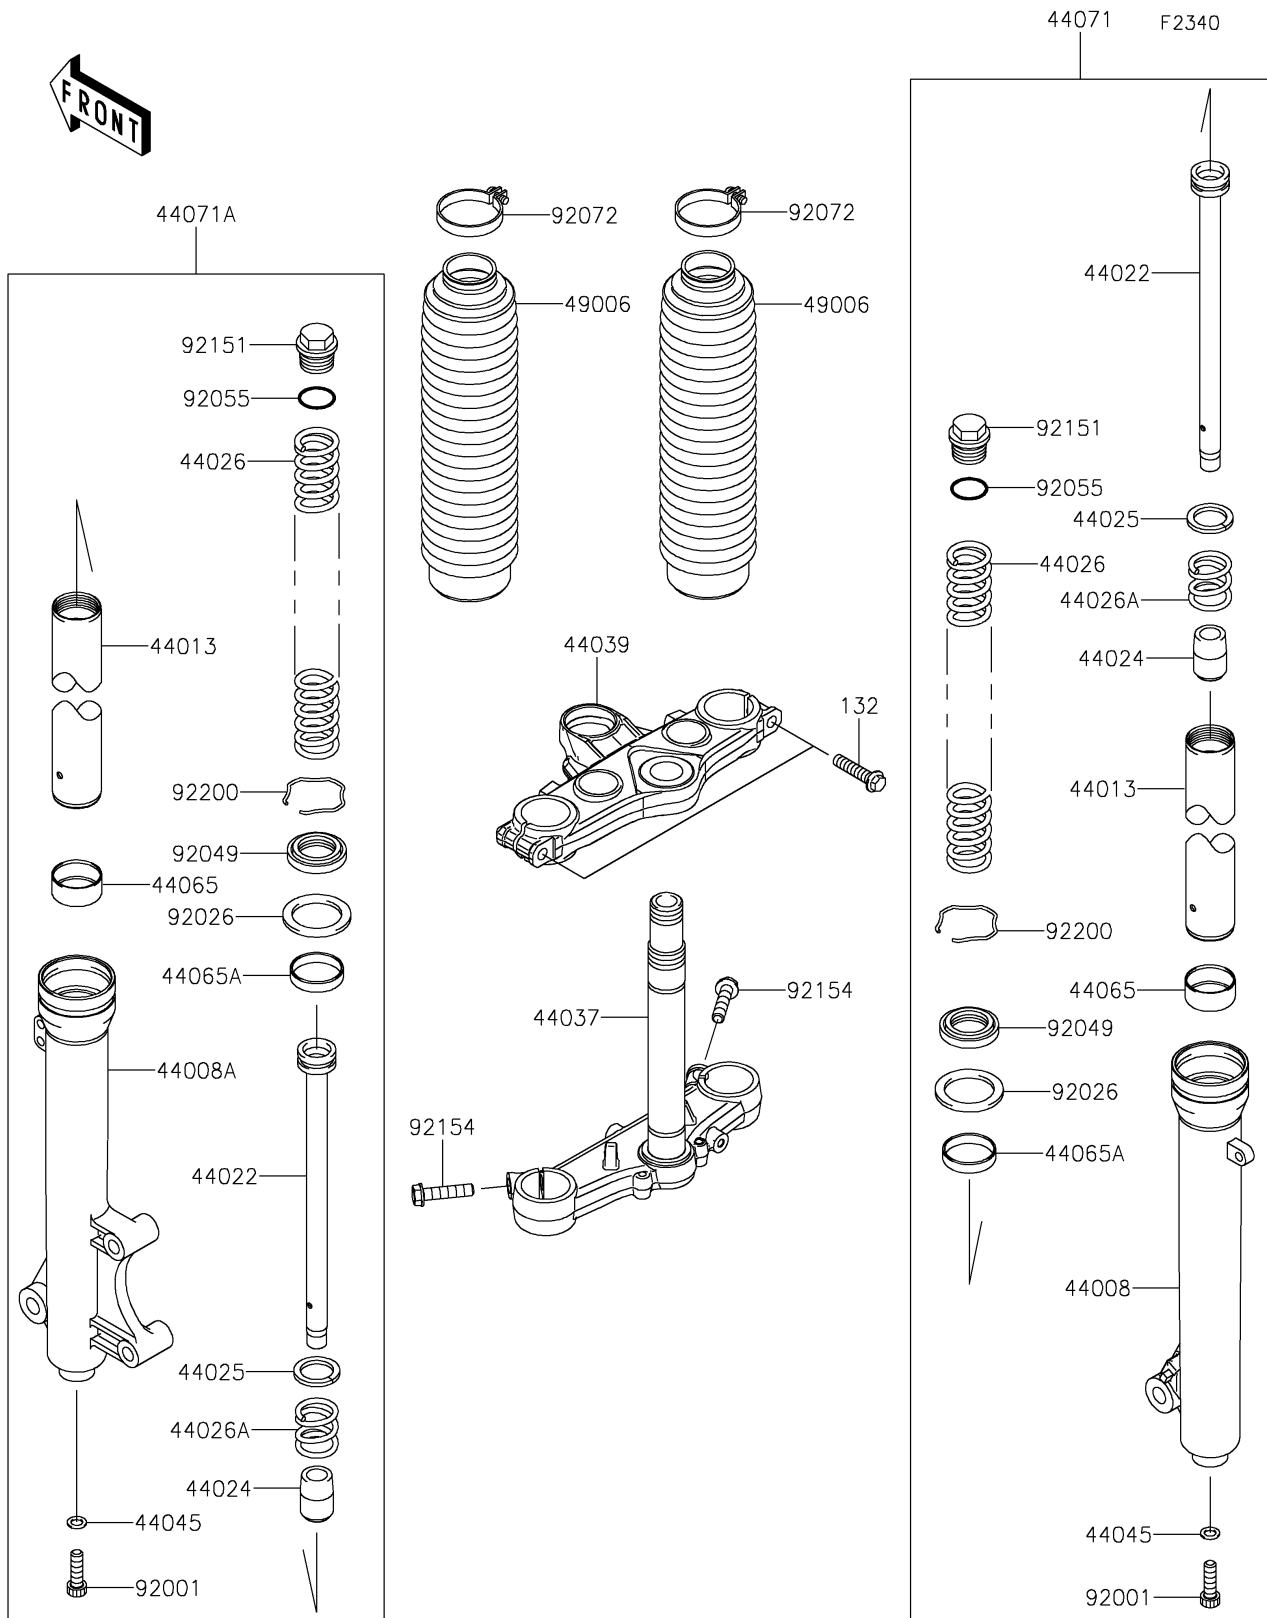

2020 KLX®150L PARTS DIAGRAM

Front Fork

2020 KLX®150L PARTS LIST

Front Fork

ITEM NAME	PART NUMBER	QUANTITY
BOLT-FLANGED-SMALL,8X35 (Ref # 132)	132BA0835	2
PIPE-FORK OUTER,RH,P.SILVER (Ref # 44008)	44008-0065-458	1
PIPE-FORK OUTER,LH,P.SILVER (Ref # 44008A)	44008-0074-458	1
PIPE-FORK INNER (Ref # 44013)	44013-0247	2
CYLINDER-FORK (Ref # 44022)	44022-0020	2
CAP-OIL-LOCK (Ref # 44024)	44024-1067	2
RING-FORK PISTON (Ref # 44025)	44025-1065	2
SPRING-FRONT FORK (Ref # 44026)	44026-0179	2
SPRING-FRONT FORK (Ref # 44026A)	44026-1417	2
HOLDER-FORK UNDER,P.SILVER (Ref # 44037)	44037-0138-458	1
HOLDER-FORK UPPER,P.SILVER (Ref # 44039)	44039-0083-458	1
GASKET,FORK CYLINDER BOLT (Ref # 44045)	44045-051	2
BUSHING-FRONT FORK,INNER PIPE (Ref # 44065)	44065-0053	2
BUSHING-FRONT FORK (Ref # 44065A)	44065-1133	2
DAMPER-ASSY,RH,P.SILVER (Ref # 44071)	44071-1302-458	1
DAMPER-ASSY,LH,P.SILVER (Ref # 44071A)	44071-1303-458	1
BOOT,FORK,BLACK (Ref # 49006)	49006-0583-BD	2
BOLT,FORK CYLINDER (Ref # 92001)	92001-1464	2
SPACER (Ref # 92026)	92026-1365	2
SEAL-OIL,FORK OUTER TUBE (Ref # 92049)	92049-1524	2
RING-O,FORK TOP (Ref # 92055)	92055-1367	2
BAND,BOOT (Ref # 92072)	92072-0107	2
BOLT,FORK TOP (Ref # 92151)	92151-1262	2
BOLT (Ref # 92154)	92154-1169	2
WASHER (Ref # 92200)	92200-1496	2