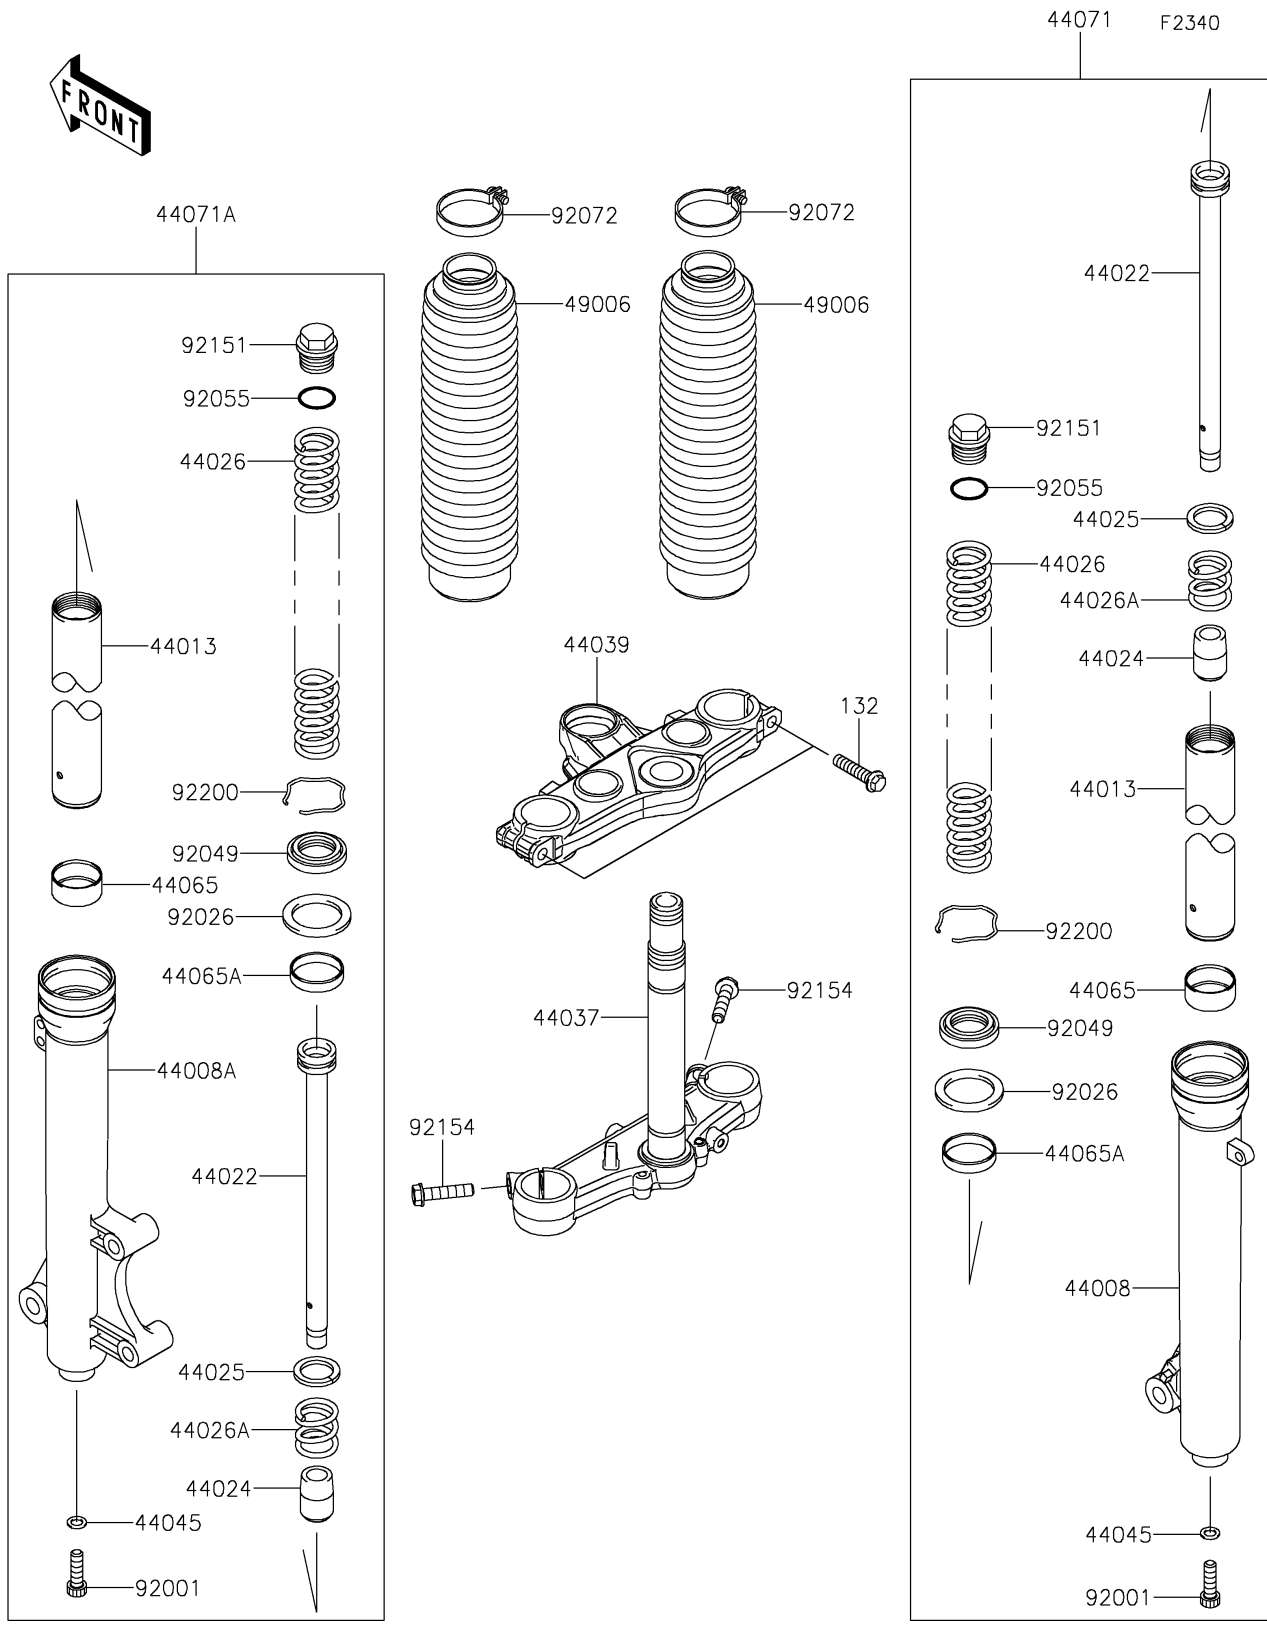

2020 KLX®150L PARTS DIAGRAM

Front Fork

2020 KLX®150L PARTS LIST

Front Fork

ITEM NAME	PART NUMBER	QUANTITY
BOLT-FLANGED-SMALL,8X35 (Ref # 132)	132BA0835	2
PIPE-FORK OUTER,RH,P.SILVER (Ref # 44008)	44008-0065-458	1
PIPE-FORK OUTER,LH,P.SILVER (Ref # 44008A)	44008-0074-458	1
PIPE-FORK INNER (Ref # 44013)	44013-0247	2
CYLINDER-FORK (Ref # 44022)	44022-0020	2
CAP-OIL-LOCK (Ref # 44024)	44024-1067	2
RING-FORK PISTON (Ref # 44025)	44025-1065	2
SPRING-FRONT FORK (Ref # 44026)	44026-0179	2
SPRING-FRONT FORK (Ref # 44026A)	44026-1417	2
HOLDER-FORK UNDER,P.SILVER (Ref # 44037)	44037-0138-458	1
HOLDER-FORK UPPER,P.SILVER (Ref # 44039)	44039-0083-458	1
GASKET,FORK CYLINDER BOLT (Ref # 44045)	44045-051	2
BUSHING-FRONT FORK,INNER PIPE (Ref # 44065)	44065-0053	2
BUSHING-FRONT FORK (Ref # 44065A)	44065-1133	2
DAMPER-ASSY,RH,P.SILVER (Ref # 44071)	44071-1302-458	1
DAMPER-ASSY,LH,P.SILVER (Ref # 44071A)	44071-1303-458	1
BOOT,FORK,BLACK (Ref # 49006)	49006-0583-BD	2
BOLT,FORK CYLINDER (Ref # 92001)	92001-1464	2
SPACER (Ref # 92026)	92026-1365	2
SEAL-OIL,FORK OUTER TUBE (Ref # 92049)	92049-1524	2
RING-O,FORK TOP (Ref # 92055)	92055-1367	2
BAND,BOOT (Ref # 92072)	92072-0107	2
BOLT,FORK TOP (Ref # 92151)	92151-1262	2
BOLT (Ref # 92154)	92154-1169	2
WASHER (Ref # 92200)	92200-1496	2