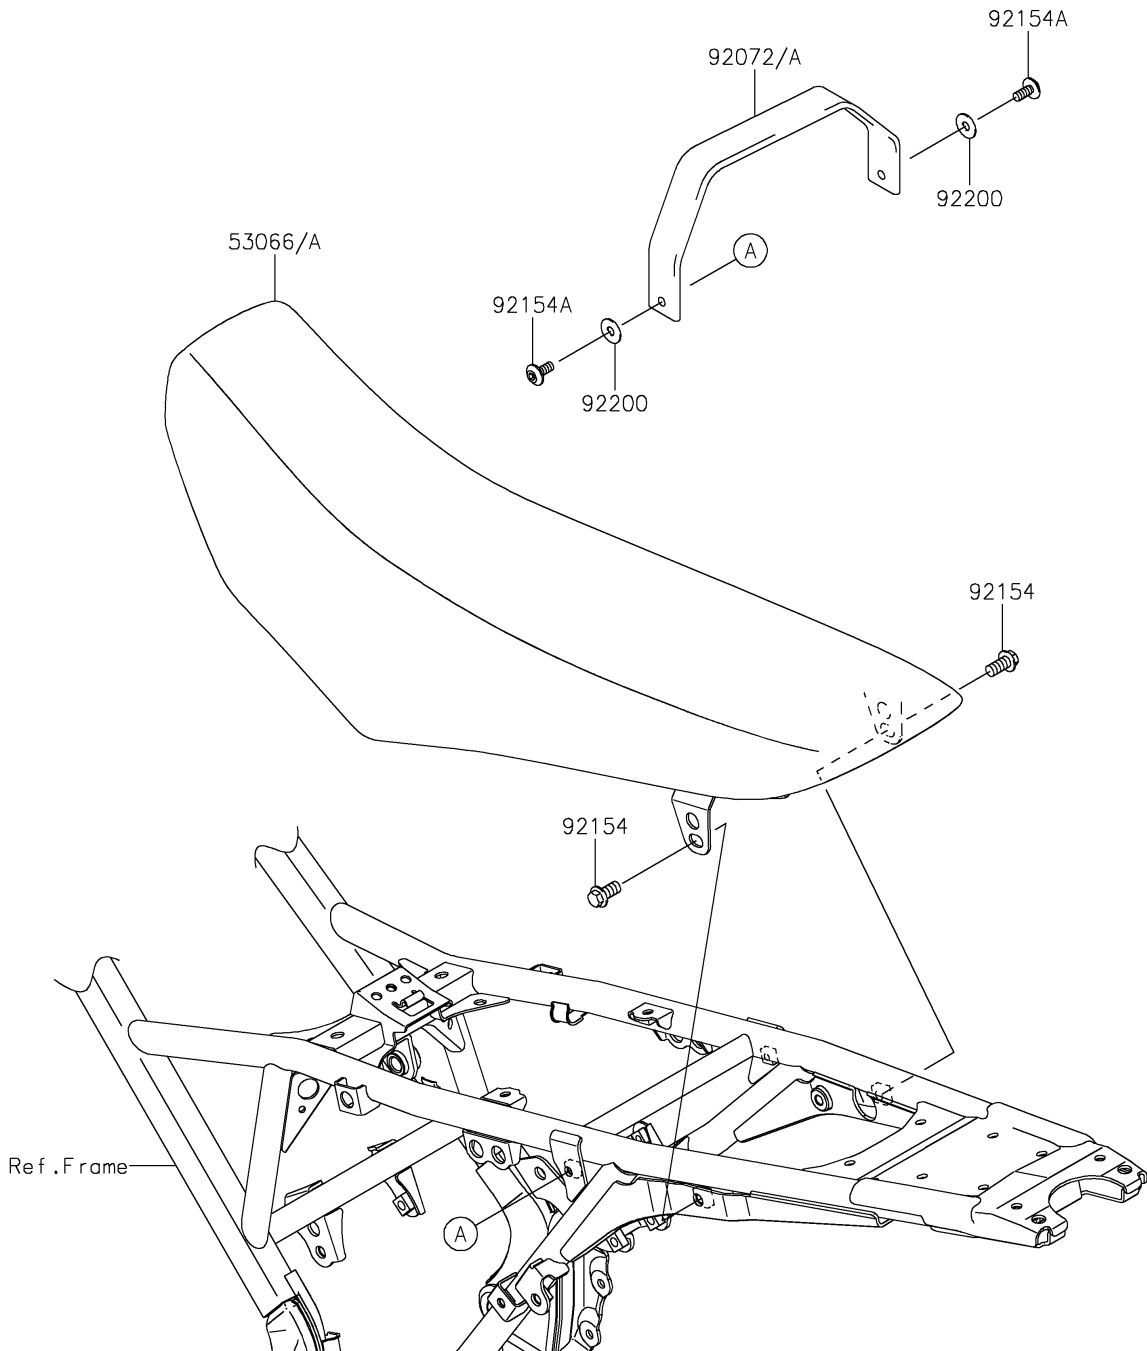

2020 KLX®150L PARTS DIAGRAM

Seat

F2510

2020 KLX®150L PARTS LIST

Seat

ITEM NAME	PART NUMBER	QUANTITY
SEAT-ASSY,BLUE+WHT (Ref # 53066A)	53066-0680-MY	1
BAND,BLUE (Ref # 92072A)	92072-0772-Z74	1
BOLT,FLANGED,8X16 (Ref # 92154)	92154-0462	2
BOLT,SOCKET,6X14 (Ref # 92154A)	92154-1208	2
WASHER,6.5X18X1 (Ref # 92200)	92200-0544	2