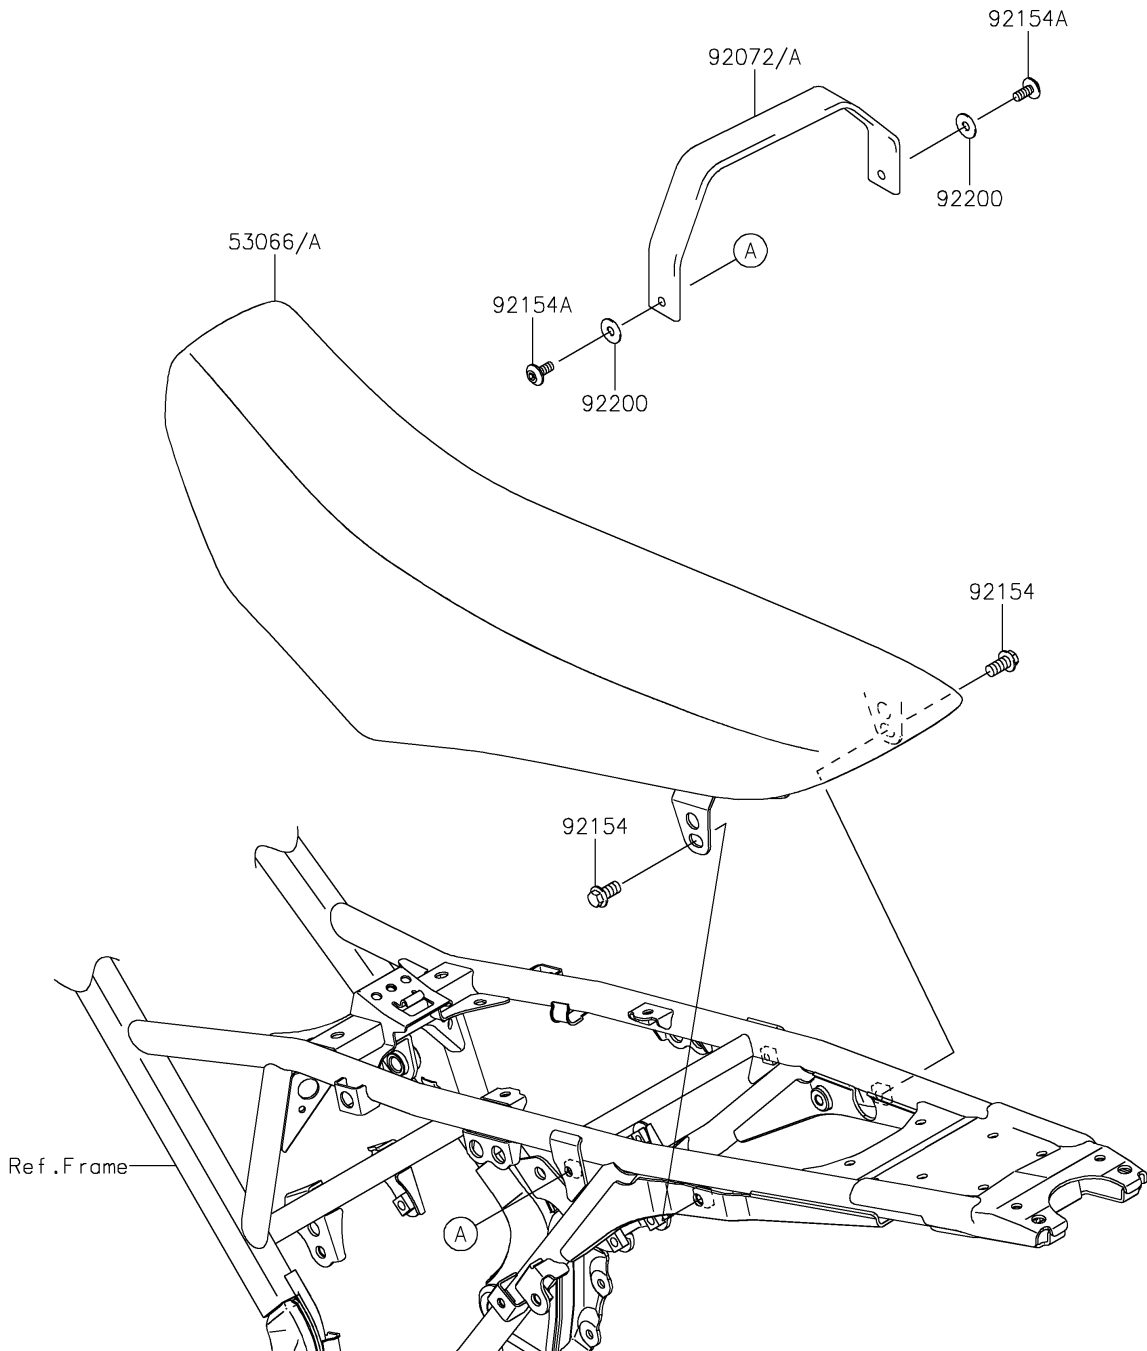

# 2020 KLX®150L PARTS DIAGRAM

Seat

F2510

## 2020 KLX®150L PARTS LIST

### Seat

ITEM NAME	PART NUMBER	QUANTITY
SEAT-ASSY,GRAY+BLK/WHT (Ref # 53066)	53066-0680-55E	1
BAND,BLACK (Ref # 92072)	92072-0772-MA	1
BOLT,FLANGED,8X16 (Ref # 92154)	92154-0462	2
BOLT,SOCKET,6X14 (Ref # 92154A)	92154-1208	2
WASHER,6.5X18X1 (Ref # 92200)	92200-0544	2