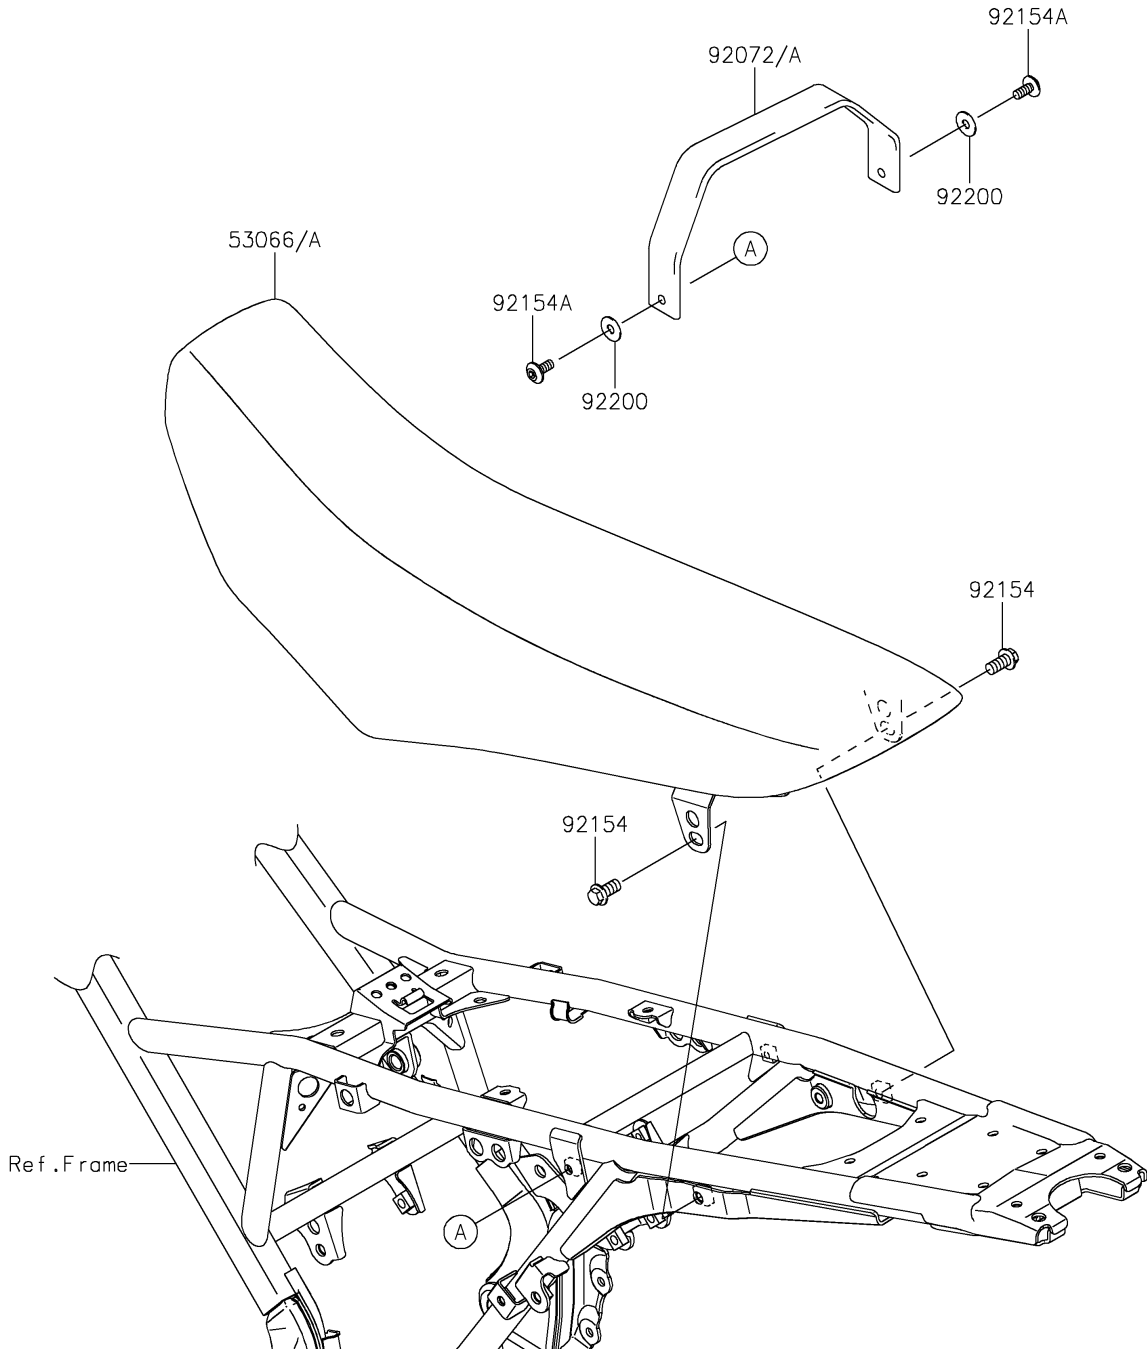

2020 KLX®150L PARTS DIAGRAM

Seat

F2510

2020 KLX®150L PARTS LIST

Seat

ITEM NAME	PART NUMBER	QUANTITY
SEAT-ASSY,BLUE+WHT (Ref # 53066A)	53066-0680-MY	1
BAND,BLUE (Ref # 92072A)	92072-0772-Z74	1
BOLT,FLANGED,8X16 (Ref # 92154)	92154-0462	2
BOLT,SOCKET,6X14 (Ref # 92154A)	92154-1208	2
WASHER,6.5X18X1 (Ref # 92200)	92200-0544	2