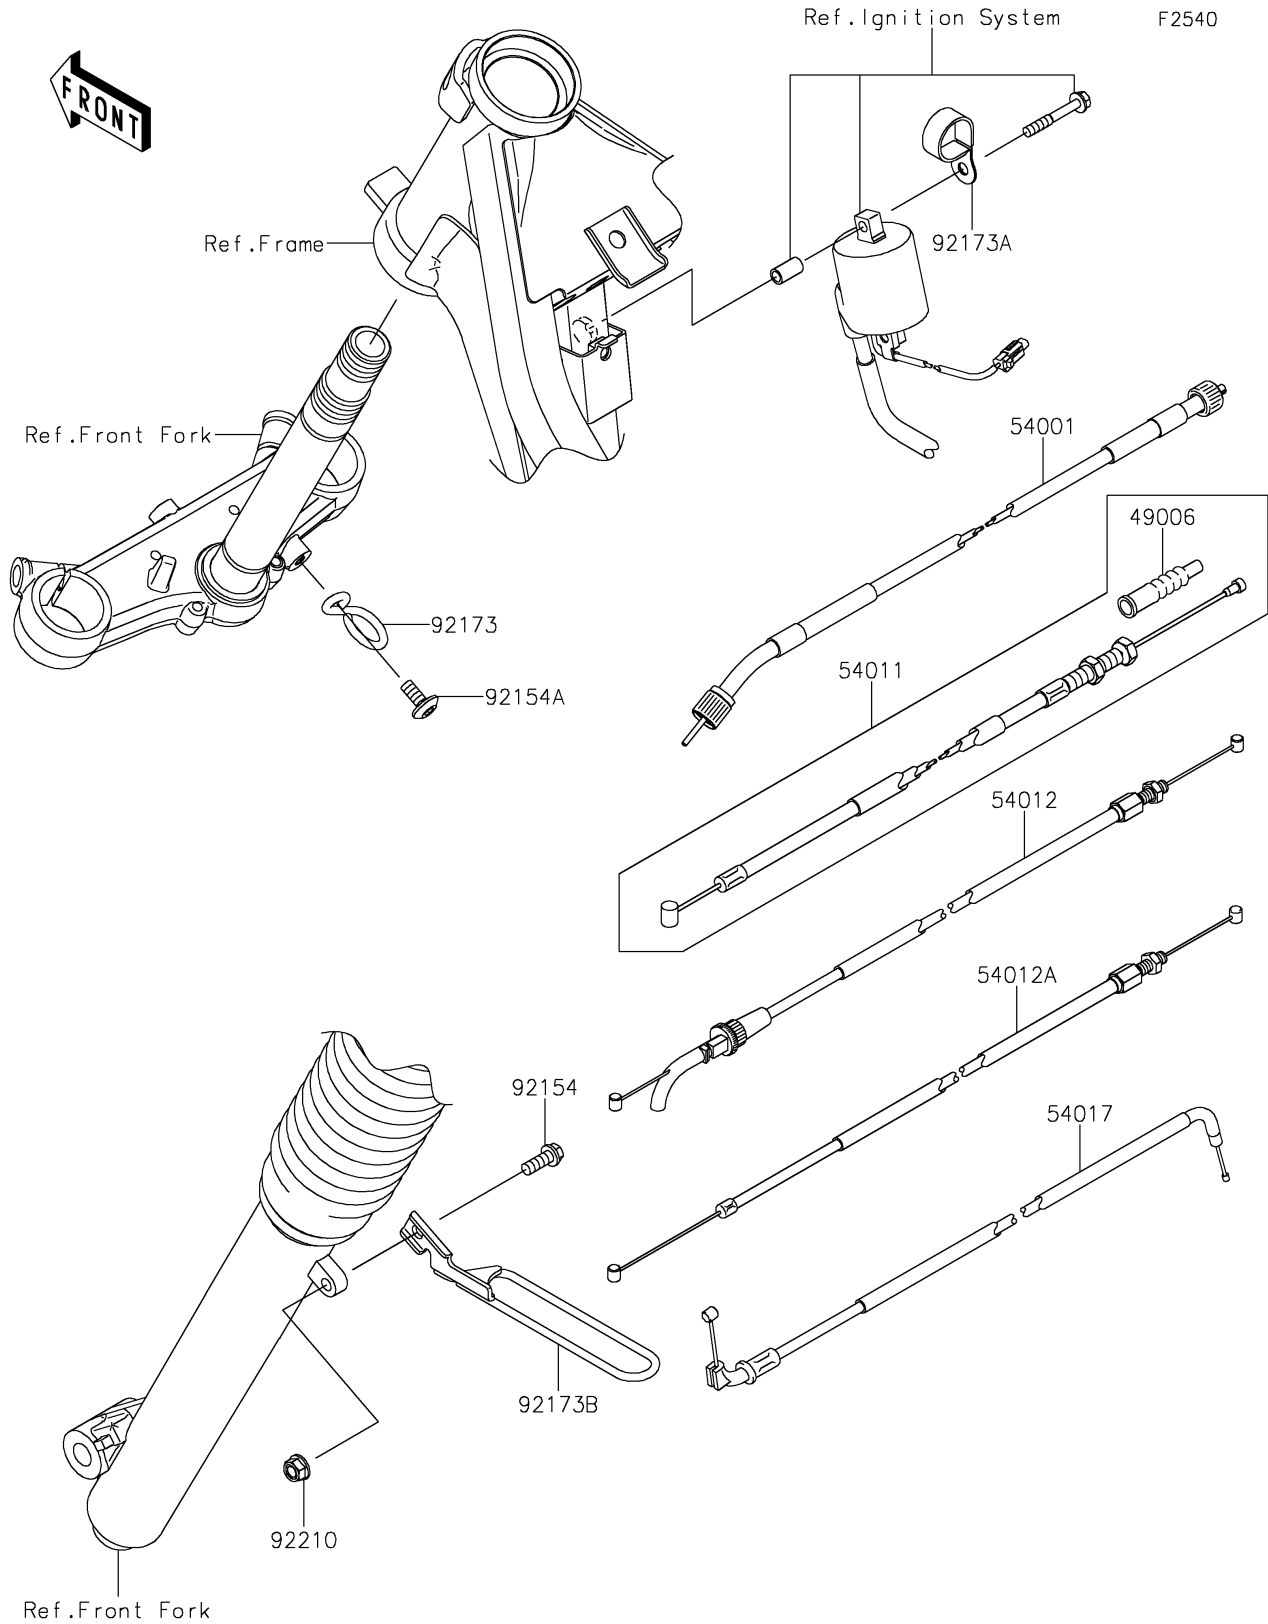

# 2020 KLX®150L PARTS DIAGRAM

## Cables

## 2020 KLX®150L PARTS LIST

### Cables

ITEM NAME	PART NUMBER	QUANTITY
BOOT,CLUTCH CABLE (Ref # 49006)	49006-0579	1
CABLE-SPEEDMETER (Ref # 54001)	54001-0035	1
CABLE-CLUTCH (Ref # 54011)	54011-0610	1
CABLE-THROTTLE,OPENING (Ref # 54012)	54012-0619	1
CABLE-THROTTLE,CLOSING (Ref # 54012A)	54012-0620	1
CABLE-STARTER (Ref # 54017)	54017-0306	1
BOLT,FLANGED,6X16 (Ref # 92154)	92154-0460	1
BOLT,SOCKET,6X14 (Ref # 92154A)	92154-1208	1
CLAMP,METER CABLE,UPP (Ref # 92173)	92173-0828	1
CLAMP,THROTTLE CABLE (Ref # 92173A)	92173-1069	1
CLAMP (Ref # 92173B)	92173-1295	1
NUT,LOCK,FLANGED,6MM (Ref # 92210)	92210-0181	1