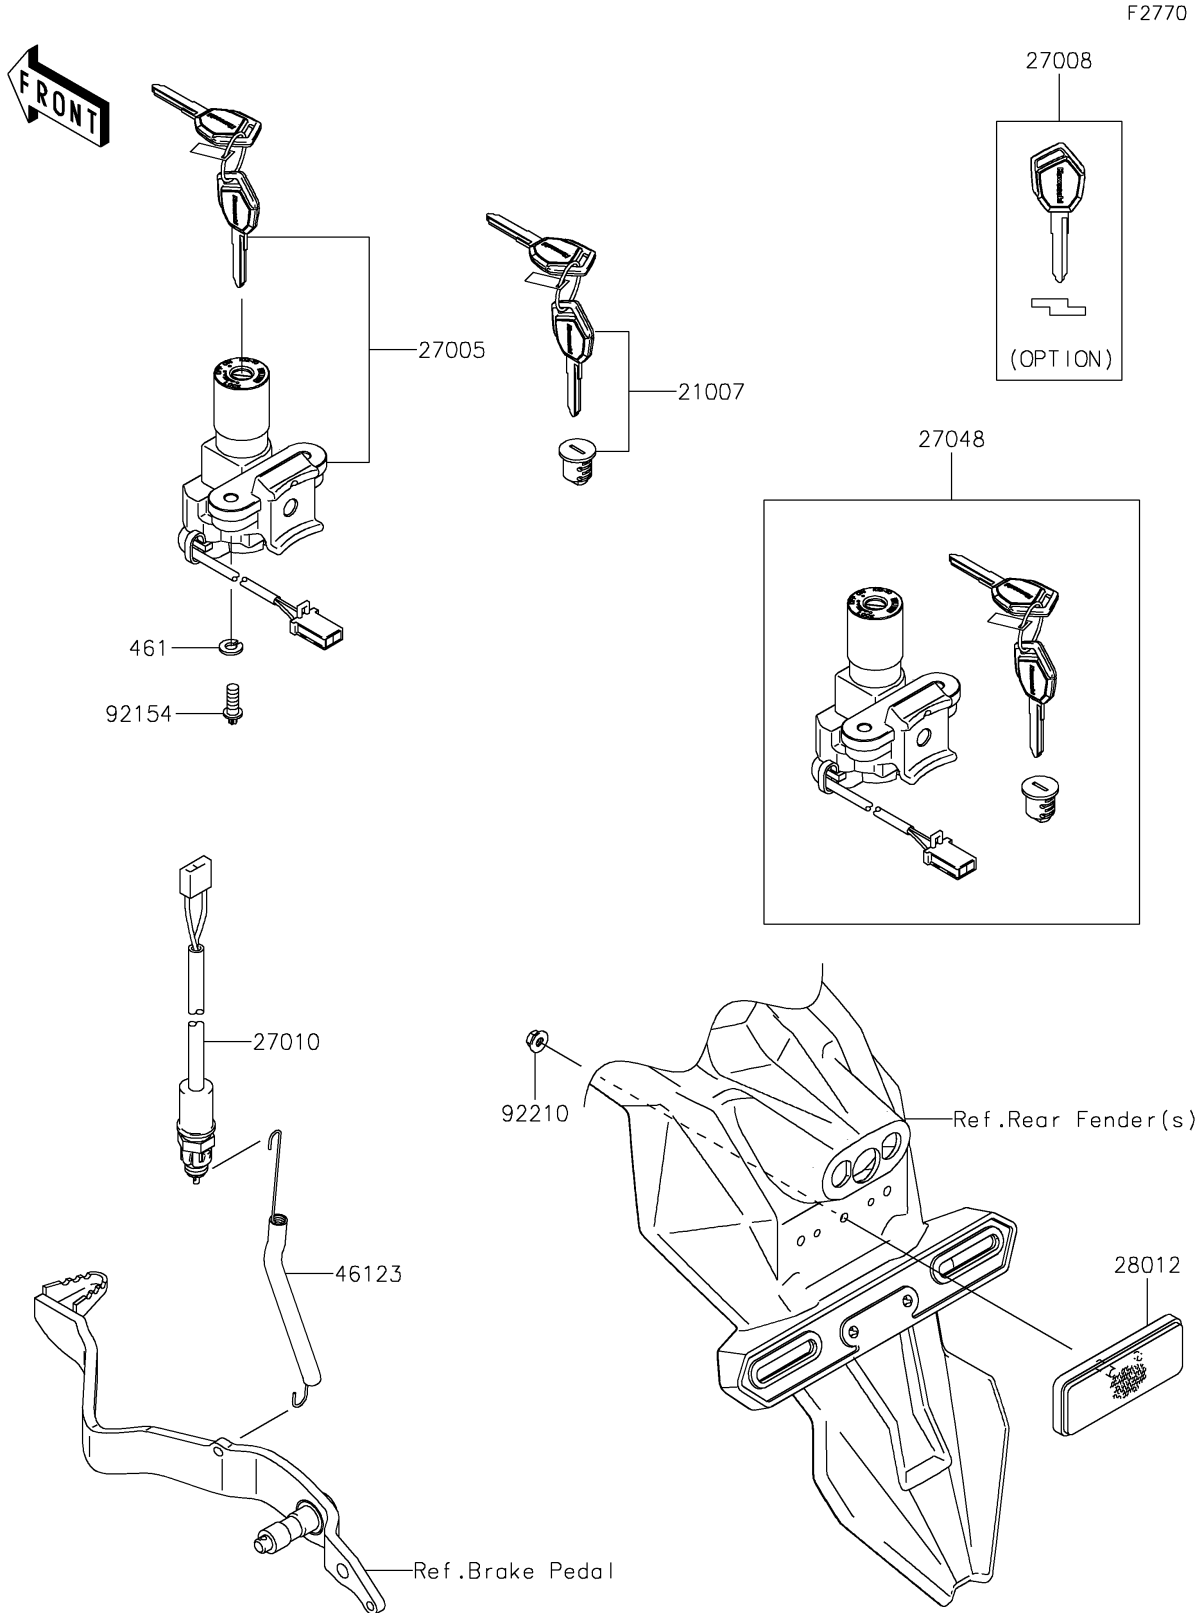

2020 KLX®150L PARTS DIAGRAM

Ignition Switch

2020 KLX®150L PARTS LIST

Ignition Switch

ITEM NAME	PART NUMBER	QUANTITY
ROTOR,LOCK,TANK CAP (Ref # 21007)	21007-5075	1
SWITCH-ASSY-IGNITION (Ref # 27005)	27005-0690	1
KEY-LOCK,BLANK (Ref # 27008)	27008-0650	1
SWITCH,REAR BRAKE (Ref # 27010)	27010-0106	1
SWITCH-ASSY (Ref # 27048)	27048-5235	1
REFLECTOR-REFLEX (Ref # 28012)	28012-1077	1
WASHER-SPRING,6MM (Ref # 461)	461DA0600	2
SPRING-COMP (Ref # 46123)	46123-0007	1
BOLT,TORX,6X16,MEC (Ref # 92154)	92154-3757	2
NUT,FLANGED,5MM (Ref # 92210)	92210-1607	1