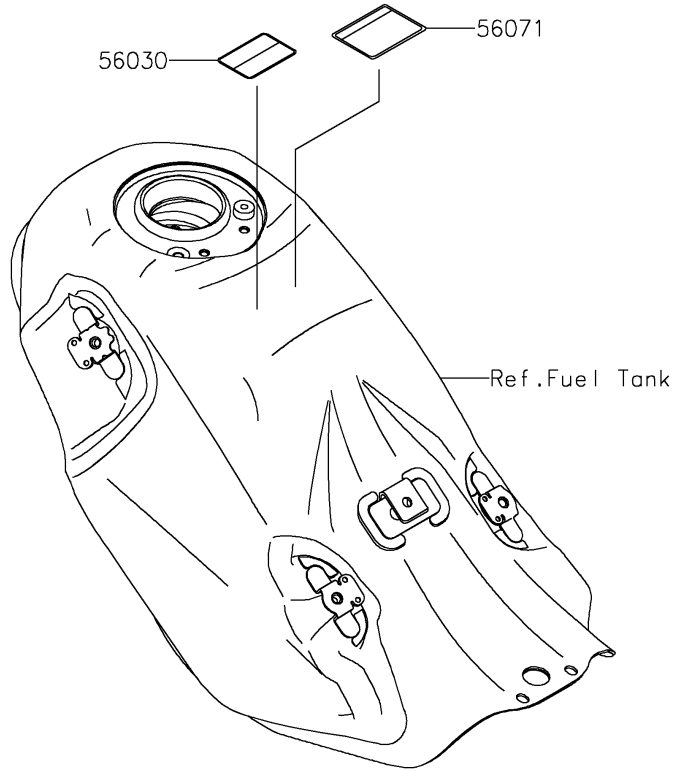

2020 KLX®150L PARTS DIAGRAM

Labels

F2860

2020 KLX®150L PARTS LIST

Labels

ITEM NAME	PART NUMBER	QUANTITY
LABEL,GASOLINE (Ref # 56030)	56030-1380	1
LABEL-MANUAL,CHAIN (Ref # 56033)	56033-1446	1
LABEL-SPECIFICATION,TIRE&LOAD (Ref # 56053)	56053-1597	1
LABEL-WARNING,RULE (Ref # 56071)	56071-0297	1