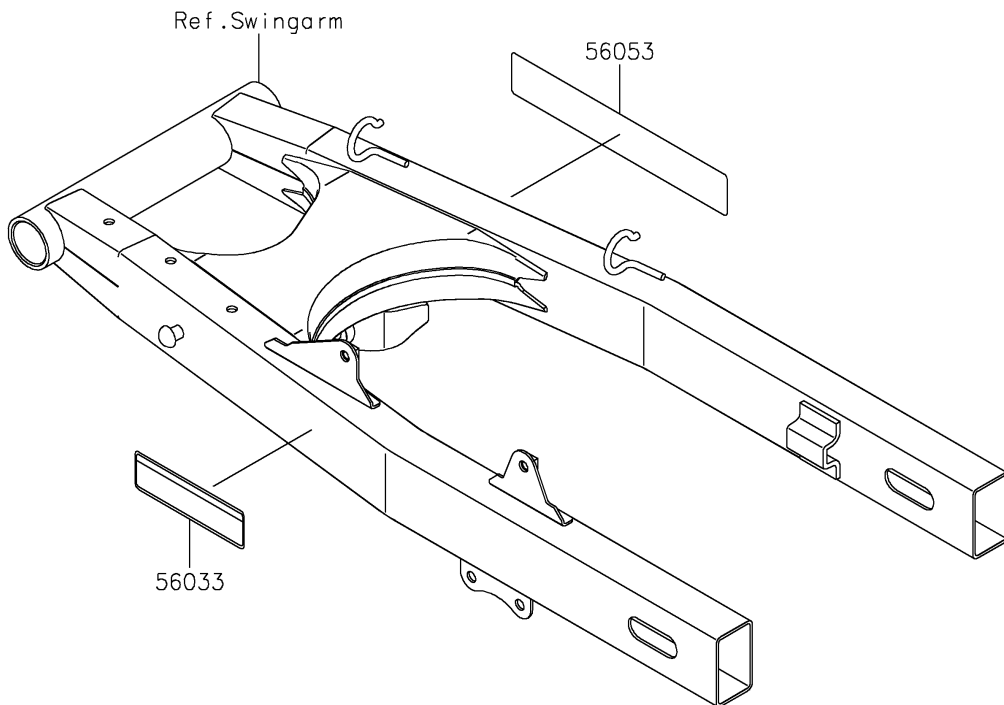

2020 KLX®150L PARTS DIAGRAM

Labels

F2860

2020 KLX®150L PARTS LIST

Labels

ITEM NAME	PART NUMBER	QUANTITY
LABEL,GASOLINE (Ref # 56030)	56030-1380	1
LABEL-MANUAL,CHAIN (Ref # 56033)	56033-1446	1
LABEL-SPECIFICATION,TIRE&LOAD (Ref # 56053)	56053-1597	1
LABEL-WARNING,RULE (Ref # 56071)	56071-0297	1