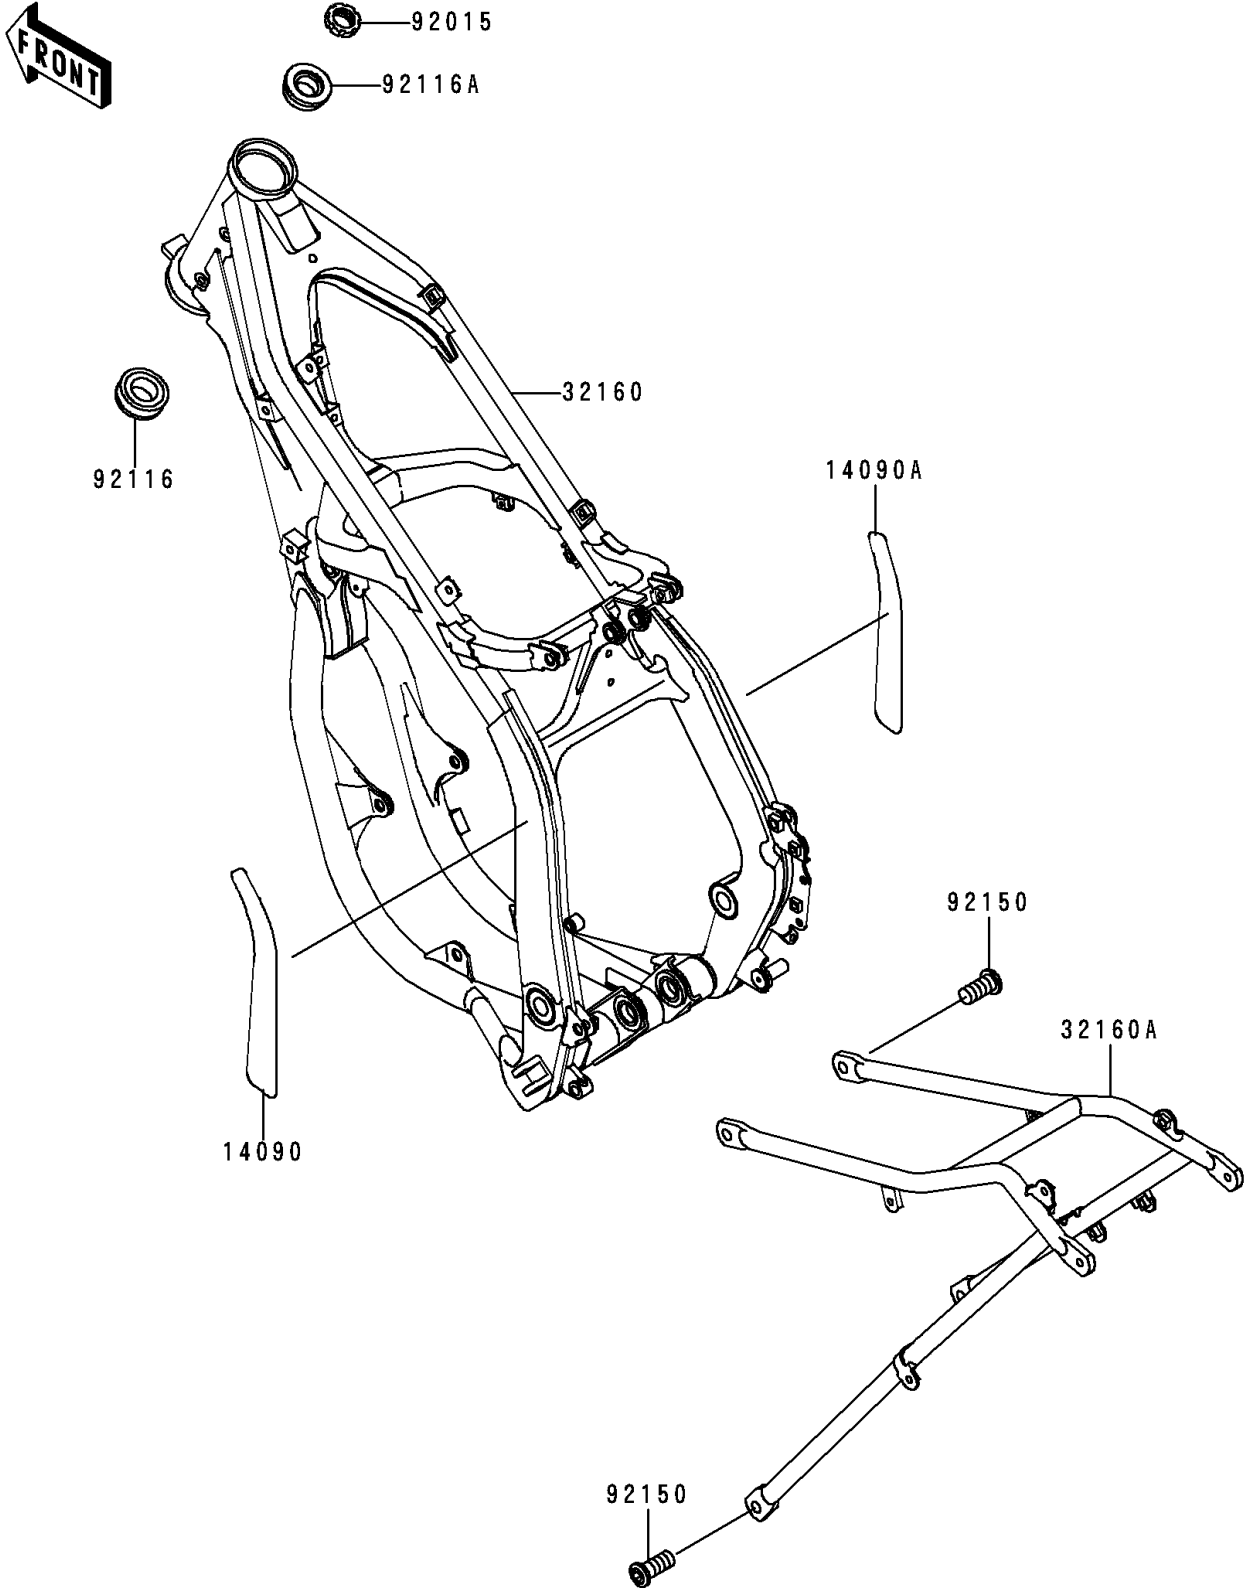

1994 KX125 PARTS DIAGRAM

Frame

F 2120

1994 KX125 PARTS LIST

Frame

ITEM NAME	PART NUMBER	QUANTITY
COVER,LH (Ref # 14090)	14090-1474	1
COVER,RH (Ref # 14090A)	14090-1475	1
FRAME-COMP,FR,L.GREEN (Ref # 32160)	32160-1307-CC	1
FRAME-COMP,RR,L.GREEN (Ref # 32160A)	32160-1308-CC	1
NUT,STEERING STEM,28MM (Ref # 92015)	92015-1861	1
BEARING-ROLLER,HI-CAP32006JRRS (Ref # 92116)	92116-1069	1
BEARING-ROLLER,HI-CAP320/28JRR (Ref # 92116A)	92116-1076	1
BOLT,SOCKET,8X20 (Ref # 92150)	92150-1760	4