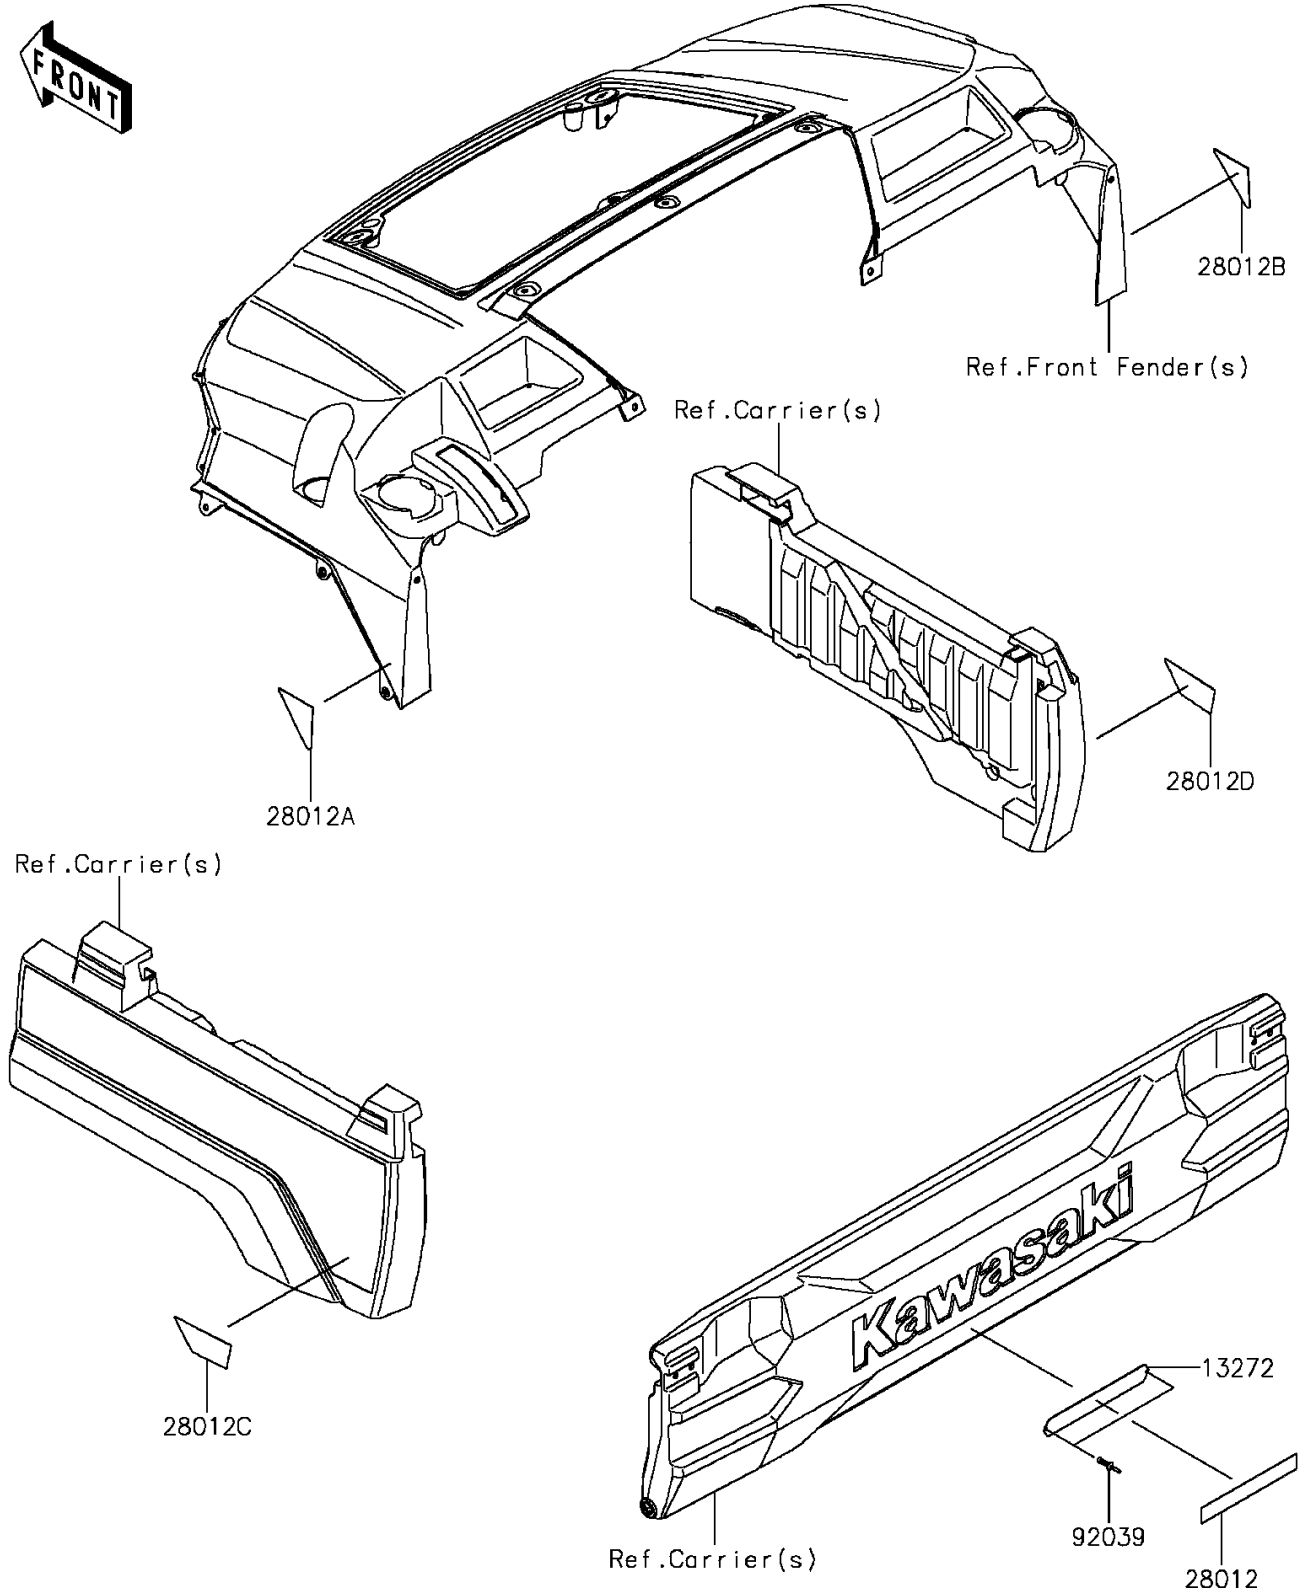

# 2016 MULE PRO-DXT™ EPS DIESEL PARTS DIAGRAM

Reflectors(CN)

F2790

## 2016 MULE PRO-DXT™ EPS DIESEL PARTS LIST

### Reflectors(CN)

ITEM NAME	PART NUMBER	QUANTITY
PLATE,REFLECTOR (Ref # 13272)	13272-1819	1
REFLECTOR-REFLEX,RR,RED (Ref # 28012)	28012-0023	1
REFLECTOR-REFLEX,LH,YELLOW (Ref # 28012A)	28012-0031	1
REFLECTOR-REFLEX,RH,YELLOW (Ref # 28012B)	28012-0032	1
REFLECTOR-REFLEX,LH,RED (Ref # 28012C)	28012-0037	1
REFLECTOR-REFLEX,RH,RED (Ref # 28012D)	28012-0038	1
RIVET,3.2X14.2 (Ref # 92039)	92039-0744	2