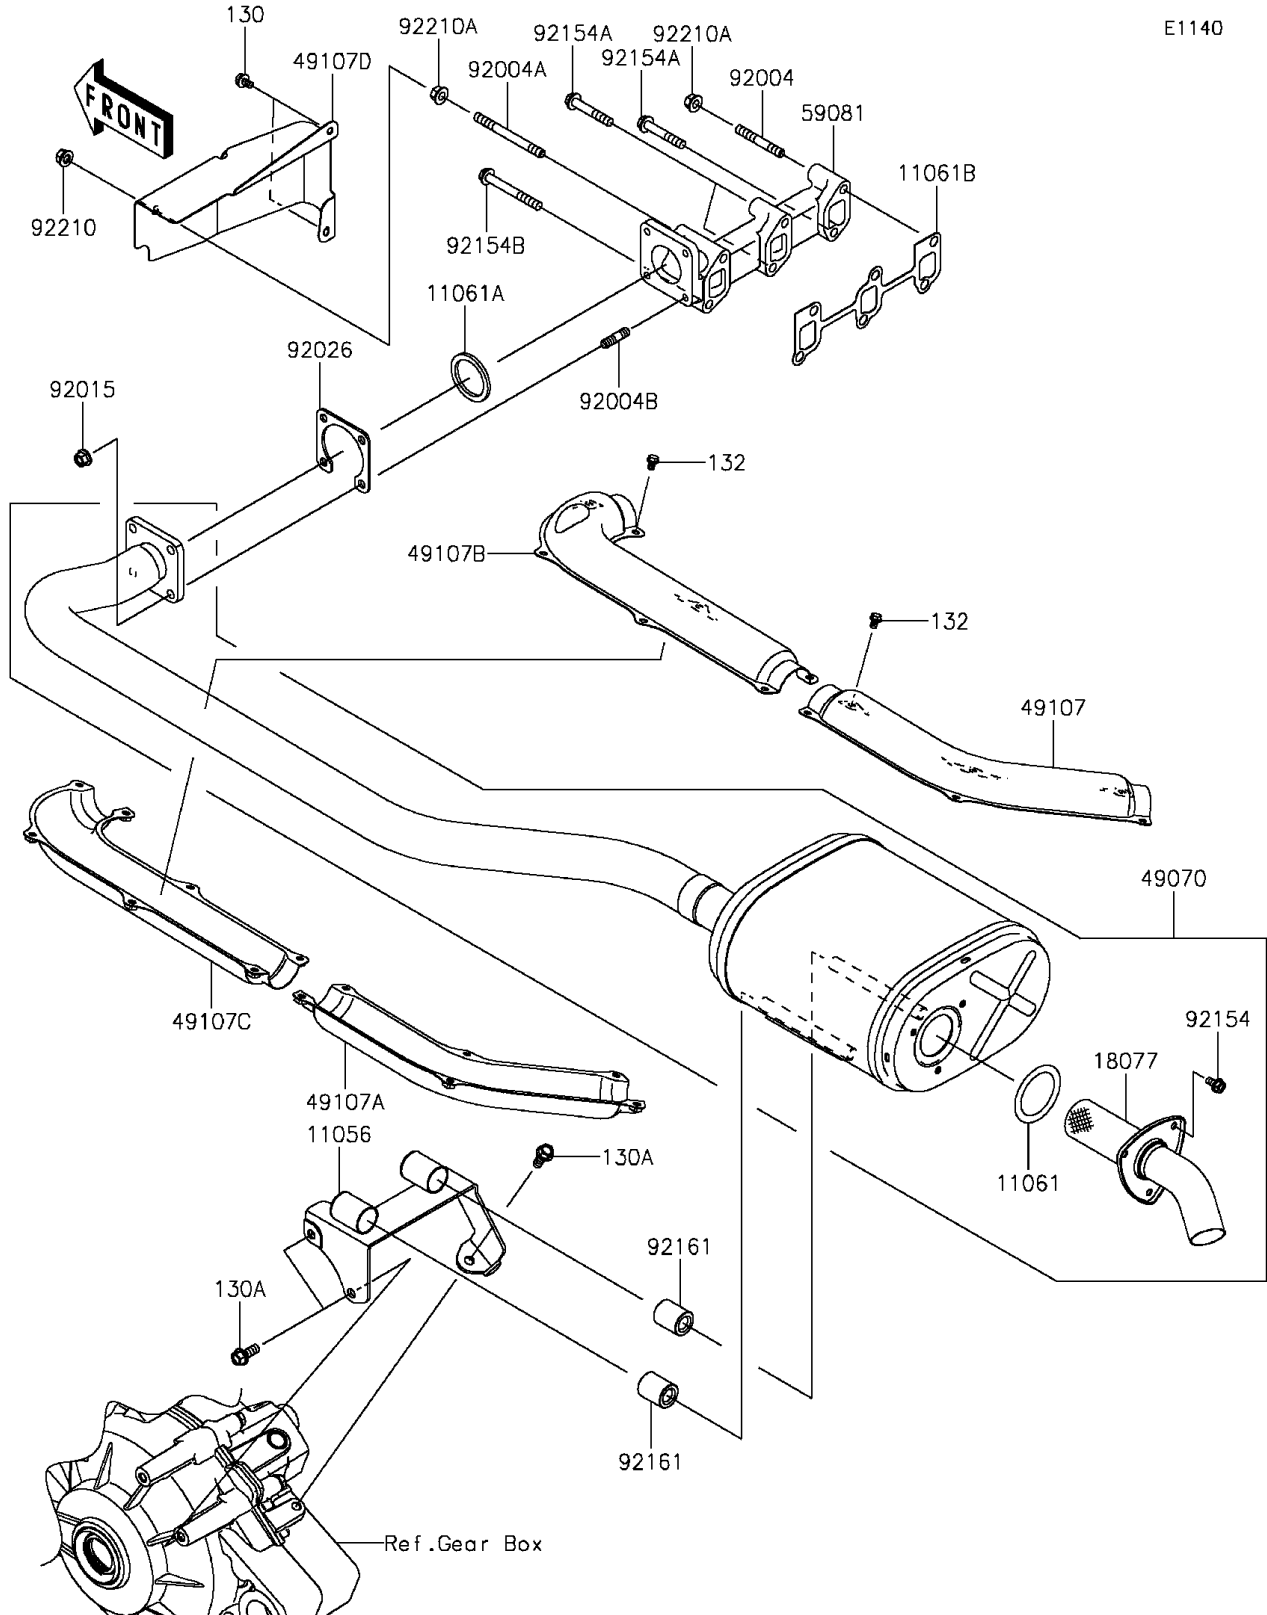

2016 MULE PRO-DXT™ EPS LE DIESEL PARTS DIAGRAM

Muffler(s)

2016 MULE PRO-DXT™ EPS LE DIESEL PARTS LIST

Muffler(s)

ITEM NAME	PART NUMBER	QUANTITY
BRACKET,MUFFLER MOUNT (Ref # 11056)	11056-7806	1
GASKET,EXHAUST PIPE (Ref # 11061)	11061-0013	1
GASKET,EXHAUST HOLDER (Ref # 11061A)	11061-0989	1
GASKET,EXHAUST MANIFOLD (Ref # 11061B)	11061-1194	1
BOLT-FLANGED,6X10 (Ref # 130)	130BA0610	2
BOLT-FLANGED,8X20 (Ref # 130A)	130BA0820	3
BOLT-FLANGED-SMALL,6X8 (Ref # 132)	132BD0608	13
ARRESTER-SPARK (Ref # 18077)	18077-0040	1
MUFFLER-COMP (Ref # 49070)	49070-0804	1
COVER-EXHAUST PIPE,RR,UPP (Ref # 49107)	49107-0771	1
COVER-EXHAUST PIPE,RR,LWR (Ref # 49107A)	49107-0772	1
COVER-EXHAUST PIPE,FR,UPP (Ref # 49107B)	49107-0773	1
COVER-EXHAUST PIPE,FR,LWR (Ref # 49107C)	49107-0774	1
COVER-EXHAUST PIPE (Ref # 49107D)	49107-0786	1
MANIFOLD-EXHAUST (Ref # 59081)	59081-0295	1
STUD,8X50 (Ref # 92004)	92004-0746	1
STUD,8X80 (Ref # 92004A)	92004-0747	1
STUD,8X22 (Ref # 92004B)	92004-0748	4
NUT,8MM (Ref # 92015)	92015-1402	4
SPACER (Ref # 92026)	92026-0817	1
BOLT,FLANGED,6X12 (Ref # 92154)	92154-0852	3
BOLT,FLANGED,8X50 (Ref # 92154A)	92154-1990	3
BOLT,FLANGED,8X71 (Ref # 92154B)	92154-1991	1
DAMPER (Ref # 92161)	92161-0961	2
NUT,8MM (Ref # 92210)	92210-1456	1
NUT,8MM (Ref # 92210A)	92210-1473	2