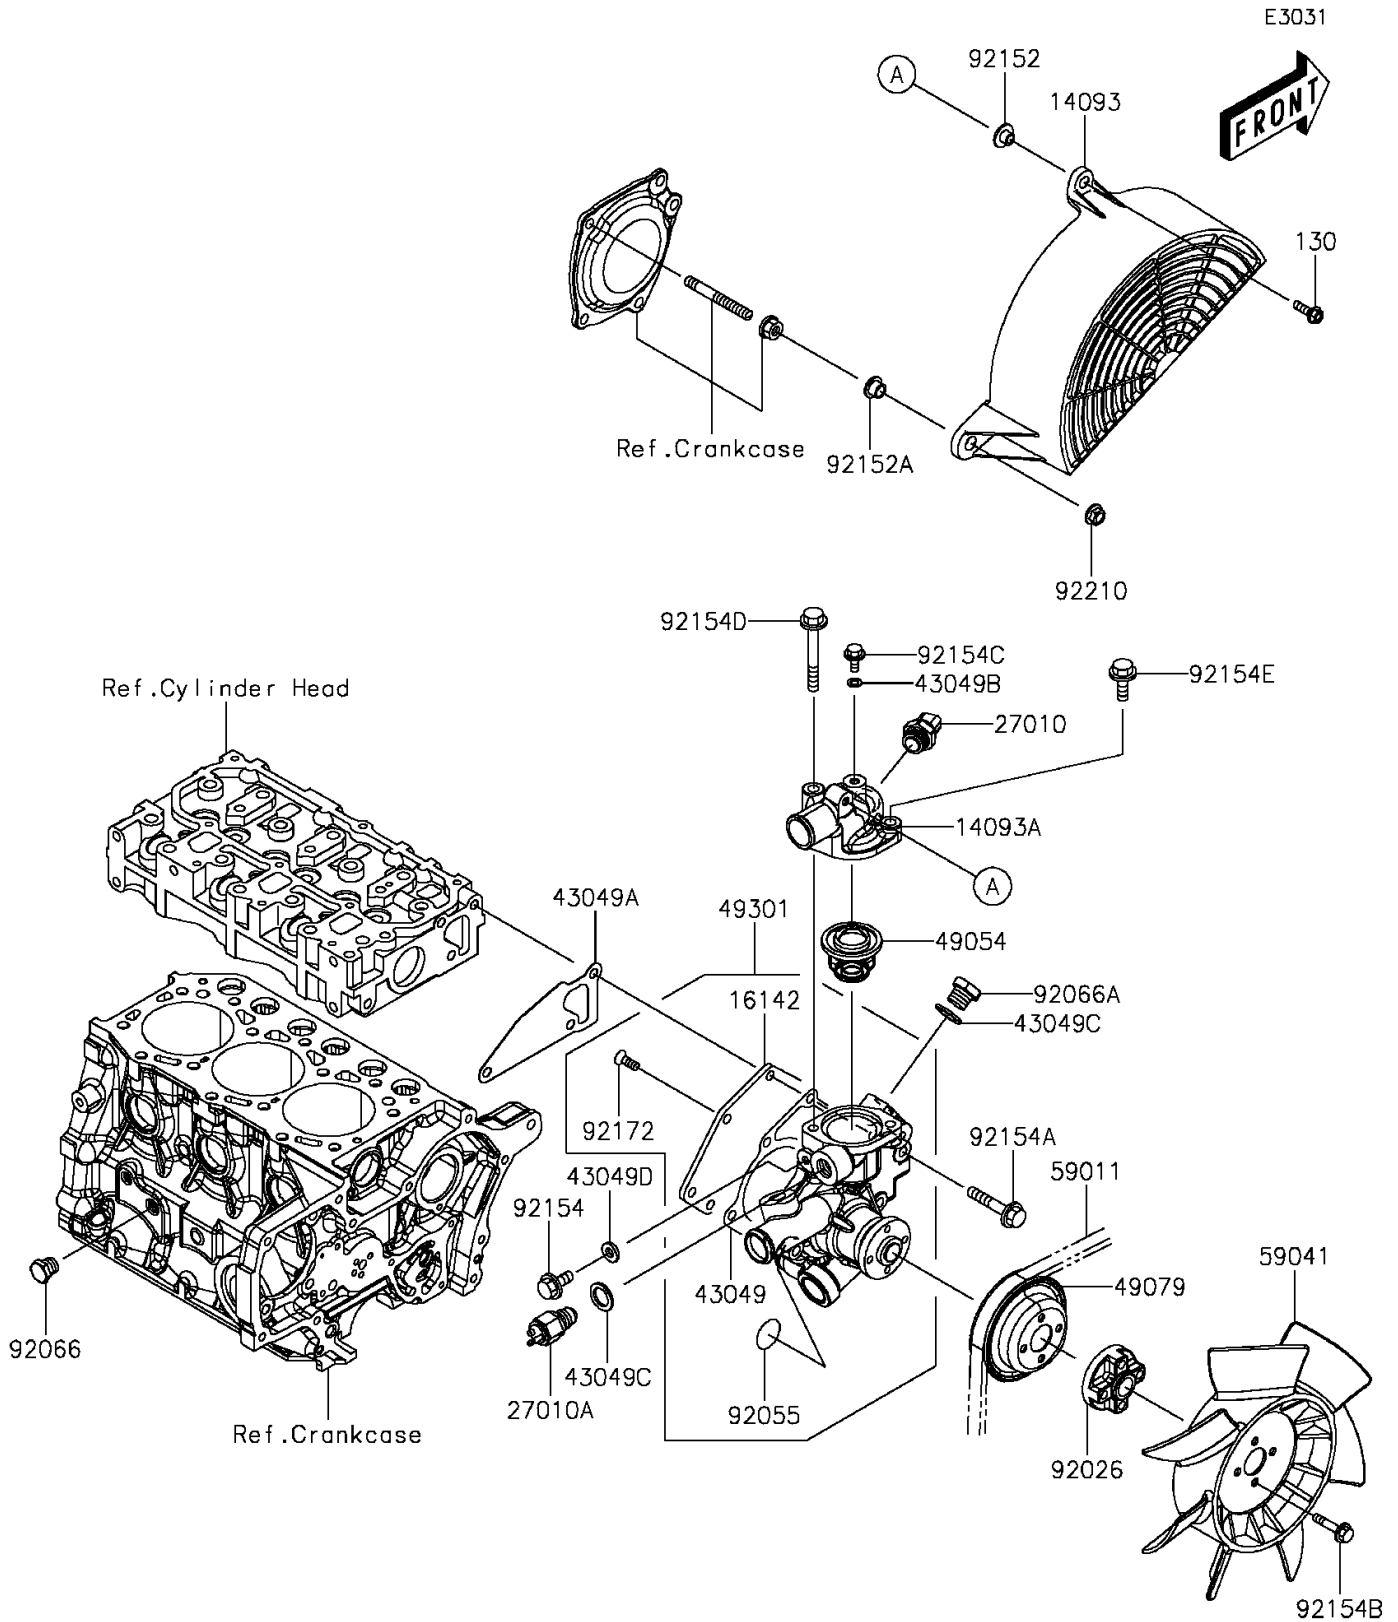

# 2016 MULE PRO-DXT™ EPS LE DIESEL PARTS DIAGRAM

## 2016 MULE PRO-DXT™ EPS LE DIESEL PARTS LIST

### Water Pump

ITEM NAME	PART NUMBER	QUANTITY
BOLT-FLANGED,6X20 (Ref # 130)	130BA0620	1
COVER,FAN (Ref # 14093)	14093-0297	1
COVER,THERMOSTAT (Ref # 14093A)	14093-0446	1
COVER-PUMP (Ref # 16142)	16142-0736	1
SWITCH,THERMOSTAT (Ref # 27010)	27010-0839	1
SWITCH,THERMO (Ref # 27010A)	27010-0840	1
PACKING,WATER PUMP (Ref # 43049)	43049-0040	1
PACKING,WATER PUMP (Ref # 43049A)	43049-0041	1
PACKING,6X1 (Ref # 43049B)	43049-0042	1
PACKING (Ref # 43049C)	43049-0043	2
PACKING,8X1 (Ref # 43049D)	43049-0047	1
THERMOSTAT (Ref # 49054)	49054-0008	1
PULLEY-BELT (Ref # 49079)	49079-0027	1
PUMP-ASSY-WATER (Ref # 49301)	49301-0002	1
BELT,A35 (Ref # 59011)	59011-0045	1
FAN,COOLING (Ref # 59041)	59041-0015	1
SPACER (Ref # 92026)	92026-0820	1
RING-O (Ref # 92055)	92055-0858	1
PLUG,DRAIN (Ref # 92066)	92066-0853	1
PLUG (Ref # 92066A)	92066-0854	1
COLLAR (Ref # 92152)	92152-0181	1
COLLAR (Ref # 92152A)	92152-0613	1
BOLT,FLANGED,8X12 (Ref # 92154)	92154-1999	1
BOLT,FLANGED,8X45 (Ref # 92154A)	92154-2000	3
BOLT,FLANGED,6X30 (Ref # 92154B)	92154-2067	4
BOLT,FLANGED,6X10 (Ref # 92154C)	92154-2068	1
BOLT,FLANGED,8X65 (Ref # 92154D)	92154-2070	1
BOLT,FLANGED,8X28 (Ref # 92154E)	92154-2110	1
SCREW,6X12 (Ref # 92172)	92172-0987	5

## 2016 MULE PRO-DXT™ EPS LE DIESEL PARTS LIST

Water Pump

ITEM NAME	PART NUMBER	QUANTITY
NUT,FLANGED,8MM (Ref # 92210)	92210-0555	1