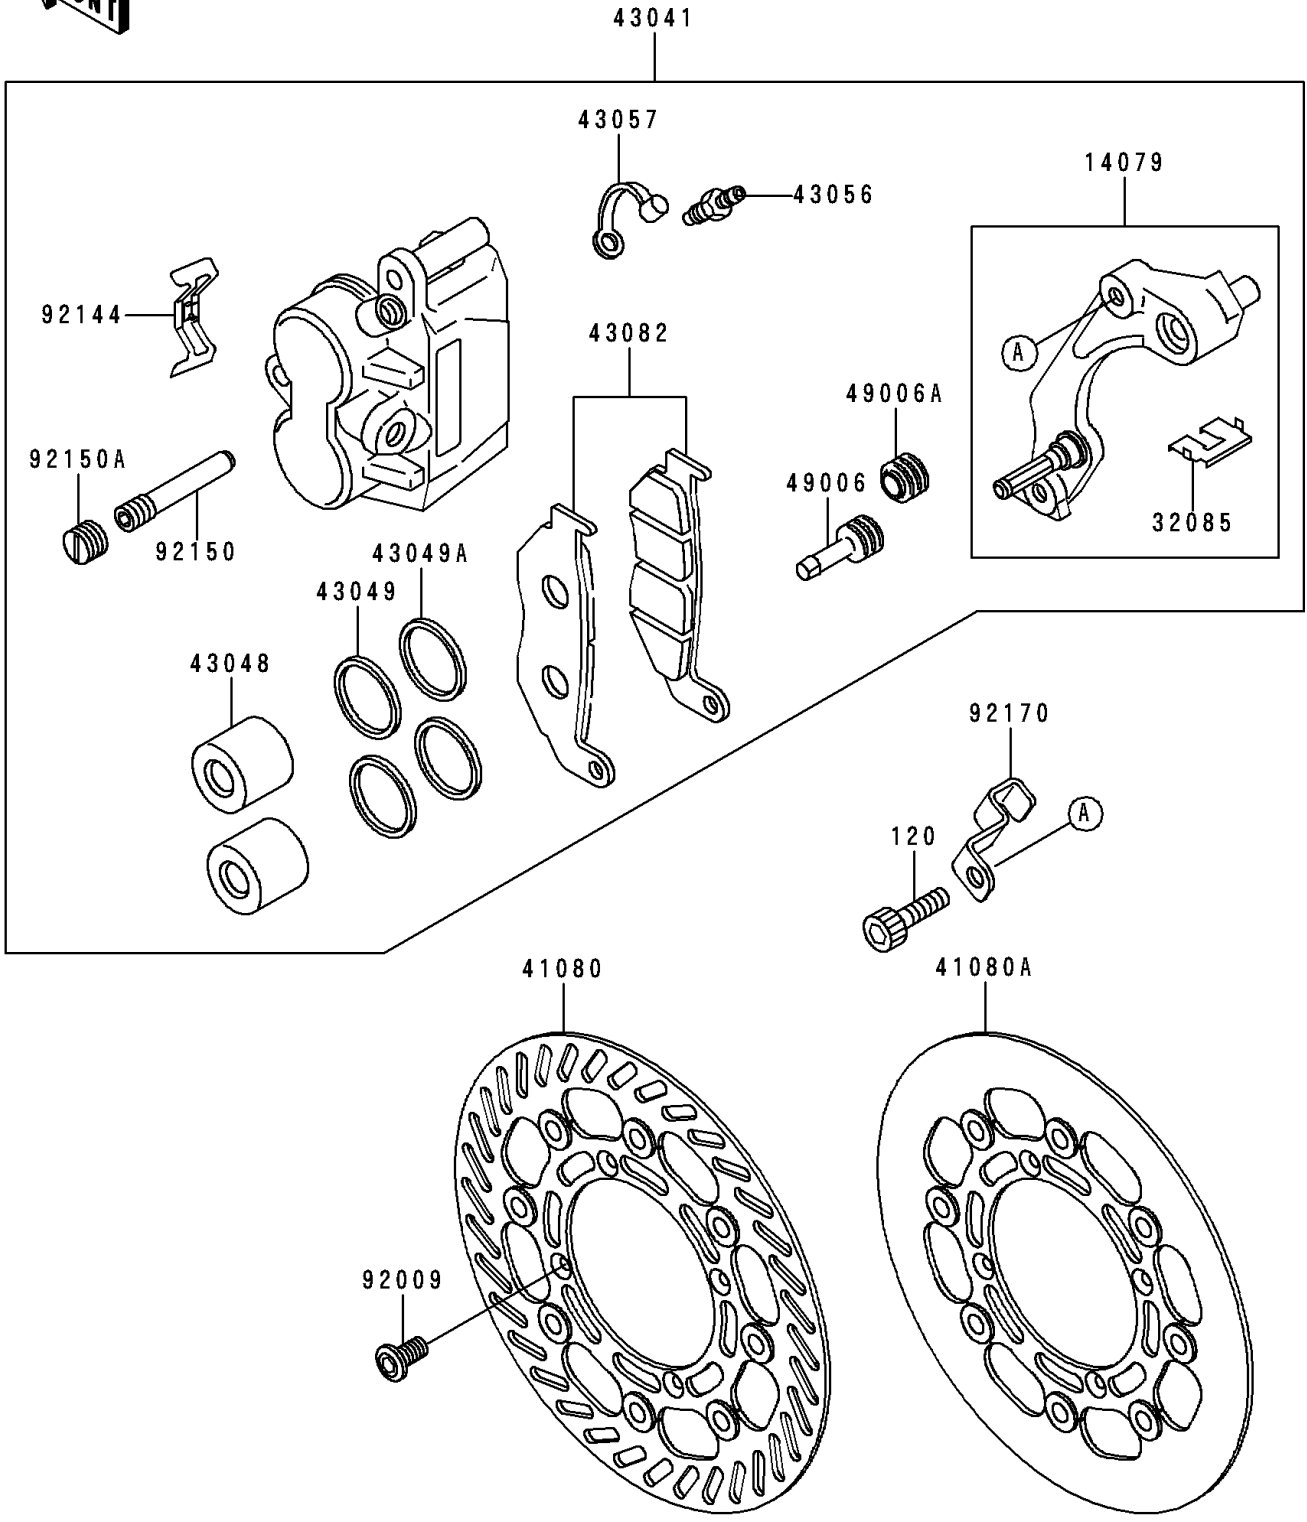

1994 KX125 PARTS DIAGRAM

Front Brake

F2292

1994 KX125 PARTS LIST

Front Brake

ITEM NAME	PART NUMBER	QUANTITY
BOLT-SOCKET,8X40 (Ref # 120)	120P0840	2
HOLDER-ASSY,FRONT CALIPER (Ref # 14079)	14079-1097	1
STOPPER,PAD (Ref # 32085)	32085-1361	1
DISC,FR (Ref # 41080)	41080-1354	1
DISC,FR (Ref # 41080A)	41080-1365	1
CALIPER-ASSY,FR,LH (Ref # 43041)	43041-1531	1
PISTON-CALIPER (Ref # 43048)	43048-1064	2
PACKING,PISTON SEAL (Ref # 43049)	43049-1060	2
PACKING,PISTON SEAL (Ref # 43049A)	43049-1061	2
BREATHER-BRAKE (Ref # 43056)	43056-1055	1
CAP-BREATHER (Ref # 43057)	43057-1001	1
PAD-ASSY-BRAKE (Ref # 43082)	43082-1149	1
BOOT,CALIPER (Ref # 49006)	49006-1088	1
BOOT,CALIPER (Ref # 49006A)	49006-1242	1
SCREW,6X14 (Ref # 92009)	92009-1546	4
SPRING,PAD (Ref # 92144)	92144-1721	1
BOLT,HANGER (Ref # 92150)	92150-1691	1
BOLT,PLUG (Ref # 92150A)	92150-1692	1
CLAMP,HOSE (Ref # 92170)	92170-1404	1