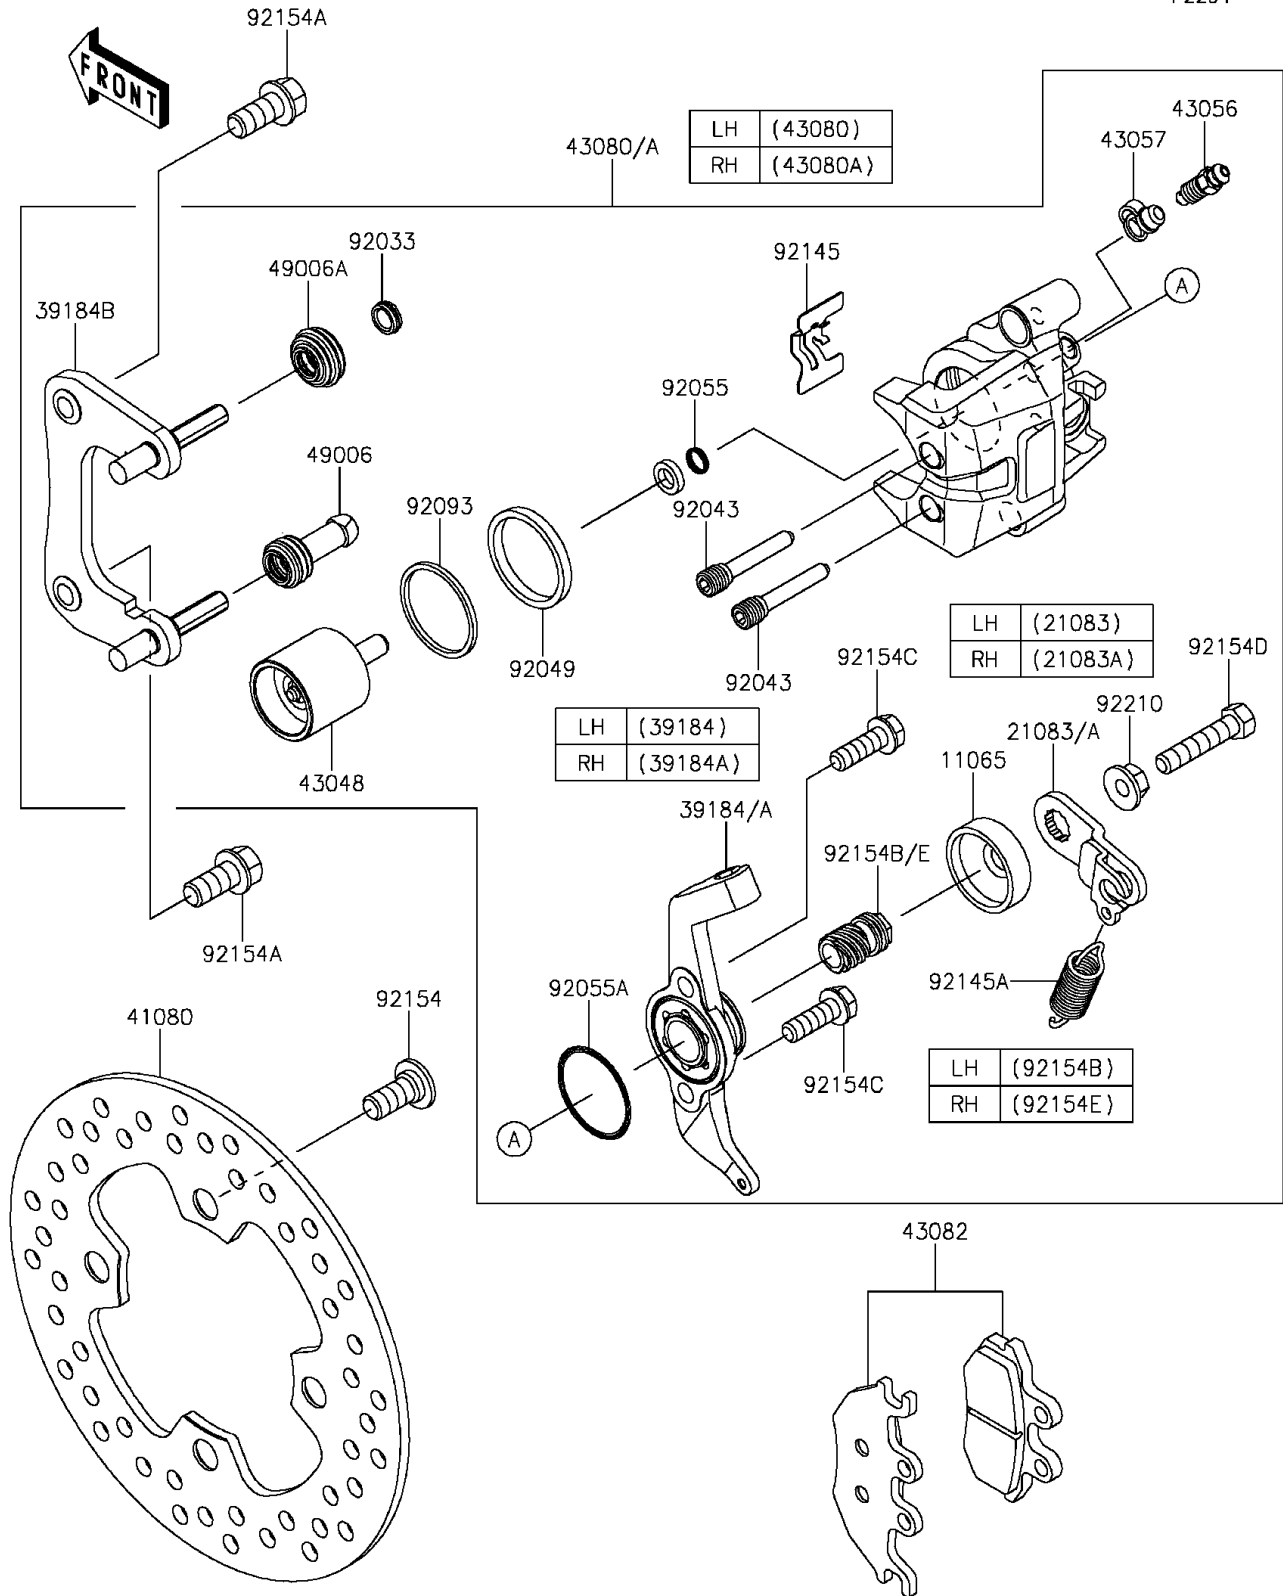

2016 MULE PRO-DXT™ EPS LE DIESEL PARTS DIAGRAM

Rear Brake

F2294

2016 MULE PRO-DXT™ EPS LE DIESEL PARTS LIST

Rear Brake

ITEM NAME	PART NUMBER	QUANTITY
CAP (Ref # 11065)	11065-0870	2
ARM,BRAKE,RR,LH (Ref # 21083)	21083-0728	1
ARM,BRAKE,RR,RH (Ref # 21083A)	21083-0729	1
BRACKET-ASSY,LH (Ref # 39184)	39184-0042	1
BRACKET-ASSY,RH (Ref # 39184A)	39184-0043	1
BRACKET-ASSY (Ref # 39184B)	39184-0044	2
DISC (Ref # 41080)	41080-0608	2
PISTON-CALIPER (Ref # 43048)	43048-0027	2
BREATHER-BRAKE (Ref # 43056)	43056-0010	2
CAP-BREATHER (Ref # 43057)	43057-0552	2
CALIPER-SUB-ASSY,RR,LH (Ref # 43080)	43080-0163	1
CALIPER-SUB-ASSY,RR,RH (Ref # 43080A)	43080-0164	1
PAD-ASSY-BRAKE (Ref # 43082)	43082-0140	2
BOOT (Ref # 49006)	49006-0591	2
BOOT (Ref # 49006A)	49006-0592	2
RING-SNAP (Ref # 92033)	92033-0749	2
PIN (Ref # 92043)	92043-0818	4
SEAL-OIL (Ref # 92049)	92049-0765	2
RING-O (Ref # 92055)	92055-0793	2
RING-O (Ref # 92055A)	92055-0795	2
SEAL (Ref # 92093)	92093-0613	2
SPRING (Ref # 92145)	92145-1619	2
SPRING,RETURN,47MM (Ref # 92145A)	92145-1690	2
BOLT,SOCKET,10X23 (Ref # 92154)	92154-0713	8
BOLT,FLANGED,10X22 (Ref # 92154A)	92154-1327	4
BOLT,LH (Ref # 92154B)	92154-1479	1
BOLT (Ref # 92154C)	92154-1480	4
BOLT (Ref # 92154D)	92154-1481	2
BOLT,RH (Ref # 92154E)	92154-1503	1

2016 MULE PRO-DXT™ EPS LE DIESEL PARTS LIST

Rear Brake

ITEM NAME	PART NUMBER	QUANTITY
NUT (Ref # 92210)	92210-0912	2