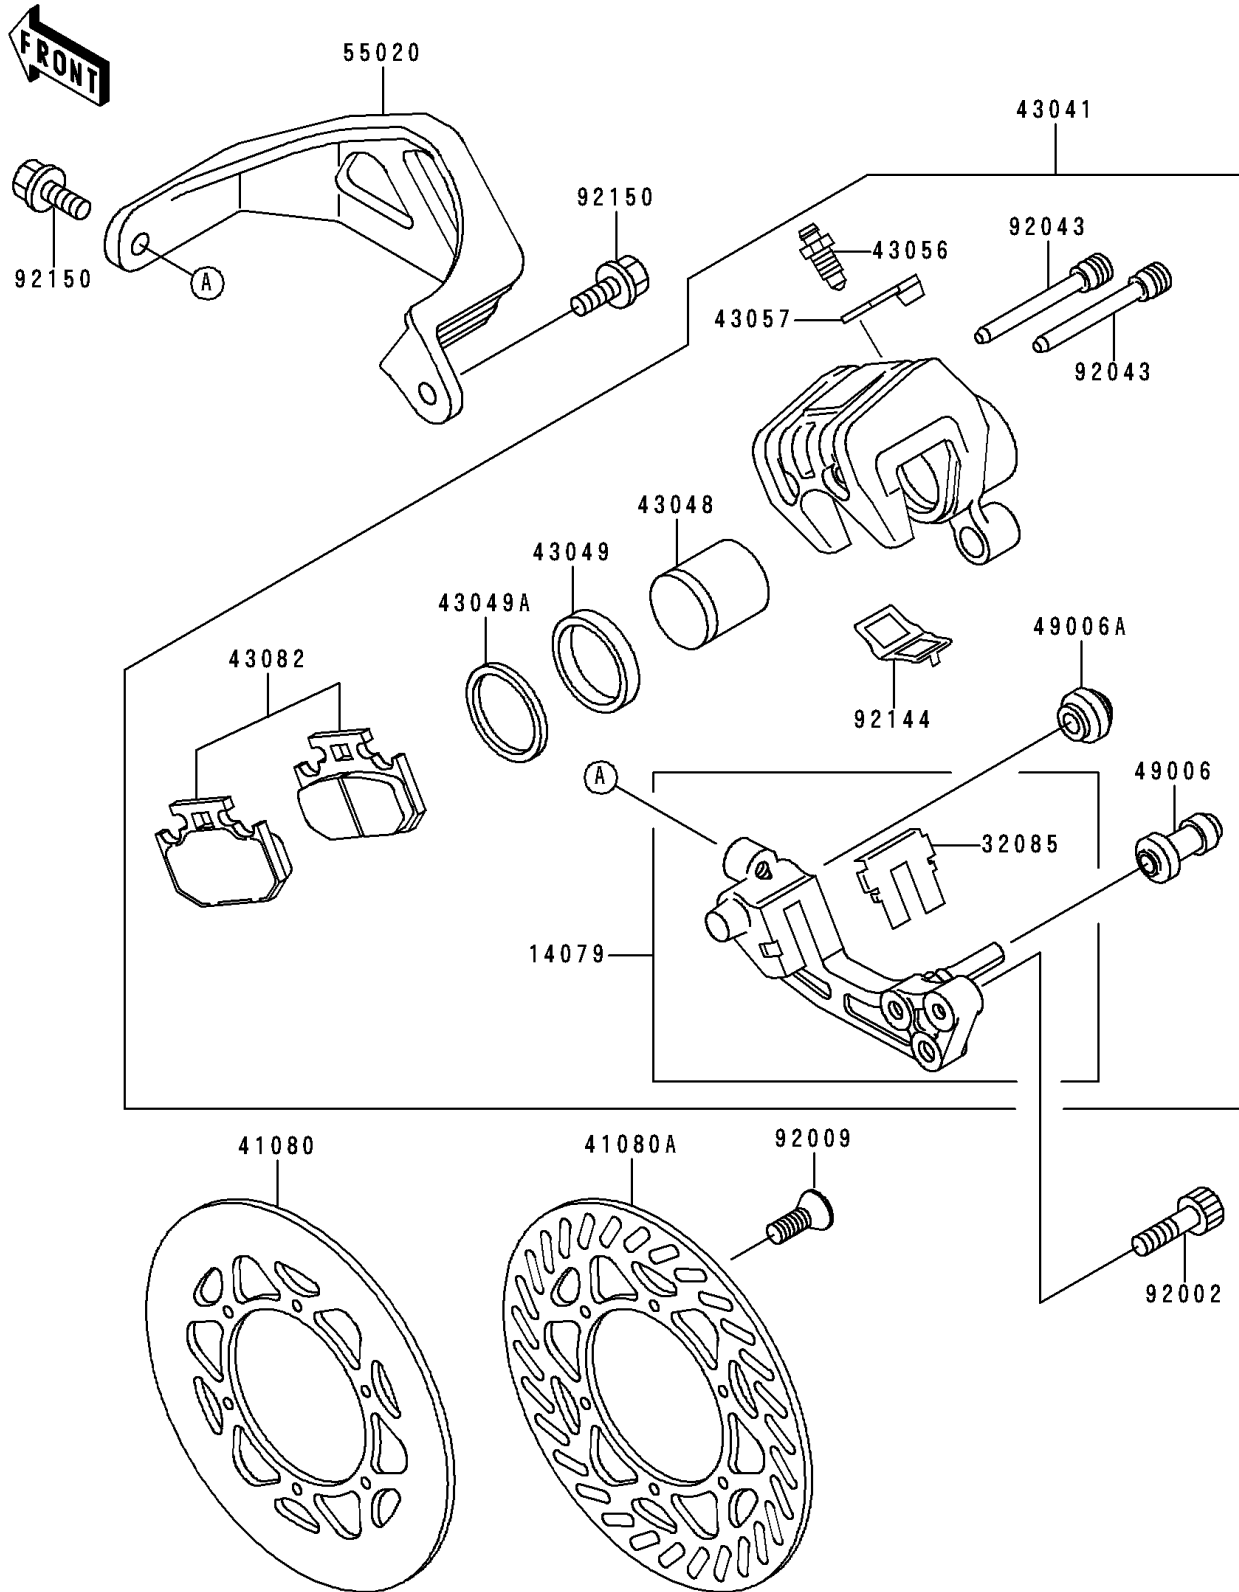

1994 KX125 PARTS DIAGRAM

Rear Brake

F2294

1994 KX125 PARTS LIST

Rear Brake

ITEM NAME	PART NUMBER	QUANTITY
HOLDER-ASSY,REAR CALIPER (Ref # 14079)	14079-1070	1
STOPPER,PAD (Ref # 32085)	32085-1315	1
DISC,RR (Ref # 41080)	41080-1245	1
DISC,RR (Ref # 41080A)	41080-1294	1
CALIPER-ASSY,RR (Ref # 43041)	43041-1532	1
PISTON-CALIPER (Ref # 43048)	43048-1068	1
PACKING,PISTON SEAL (Ref # 43049)	43049-1060	1
PACKING,PISTON SEAL (Ref # 43049A)	43049-1061	1
BREATHER-BRAKE (Ref # 43056)	43056-1055	1
CAP-BREATHER (Ref # 43057)	43057-1001	1
PAD-ASSY-BRAKE (Ref # 43082)	43082-1137	1
BOOT,CALIPER (Ref # 49006)	49006-1088	1
BOOT,CALIPER (Ref # 49006A)	49006-1242	1
GUARD,RR CALIPER,P.WHITE (Ref # 55020)	55020-1488-6F	1
BOLT,SOCKET,8X25 (Ref # 92002)	92002-1442	2
SCREW,6X14 (Ref # 92009)	92009-1546	6
PIN,HUNGER (Ref # 92043)	92043-1416	2
SPRING,PAD (Ref # 92144)	92144-1364	1
BOLT,FLANGED,6X16 (Ref # 92150)	92150-1506	2