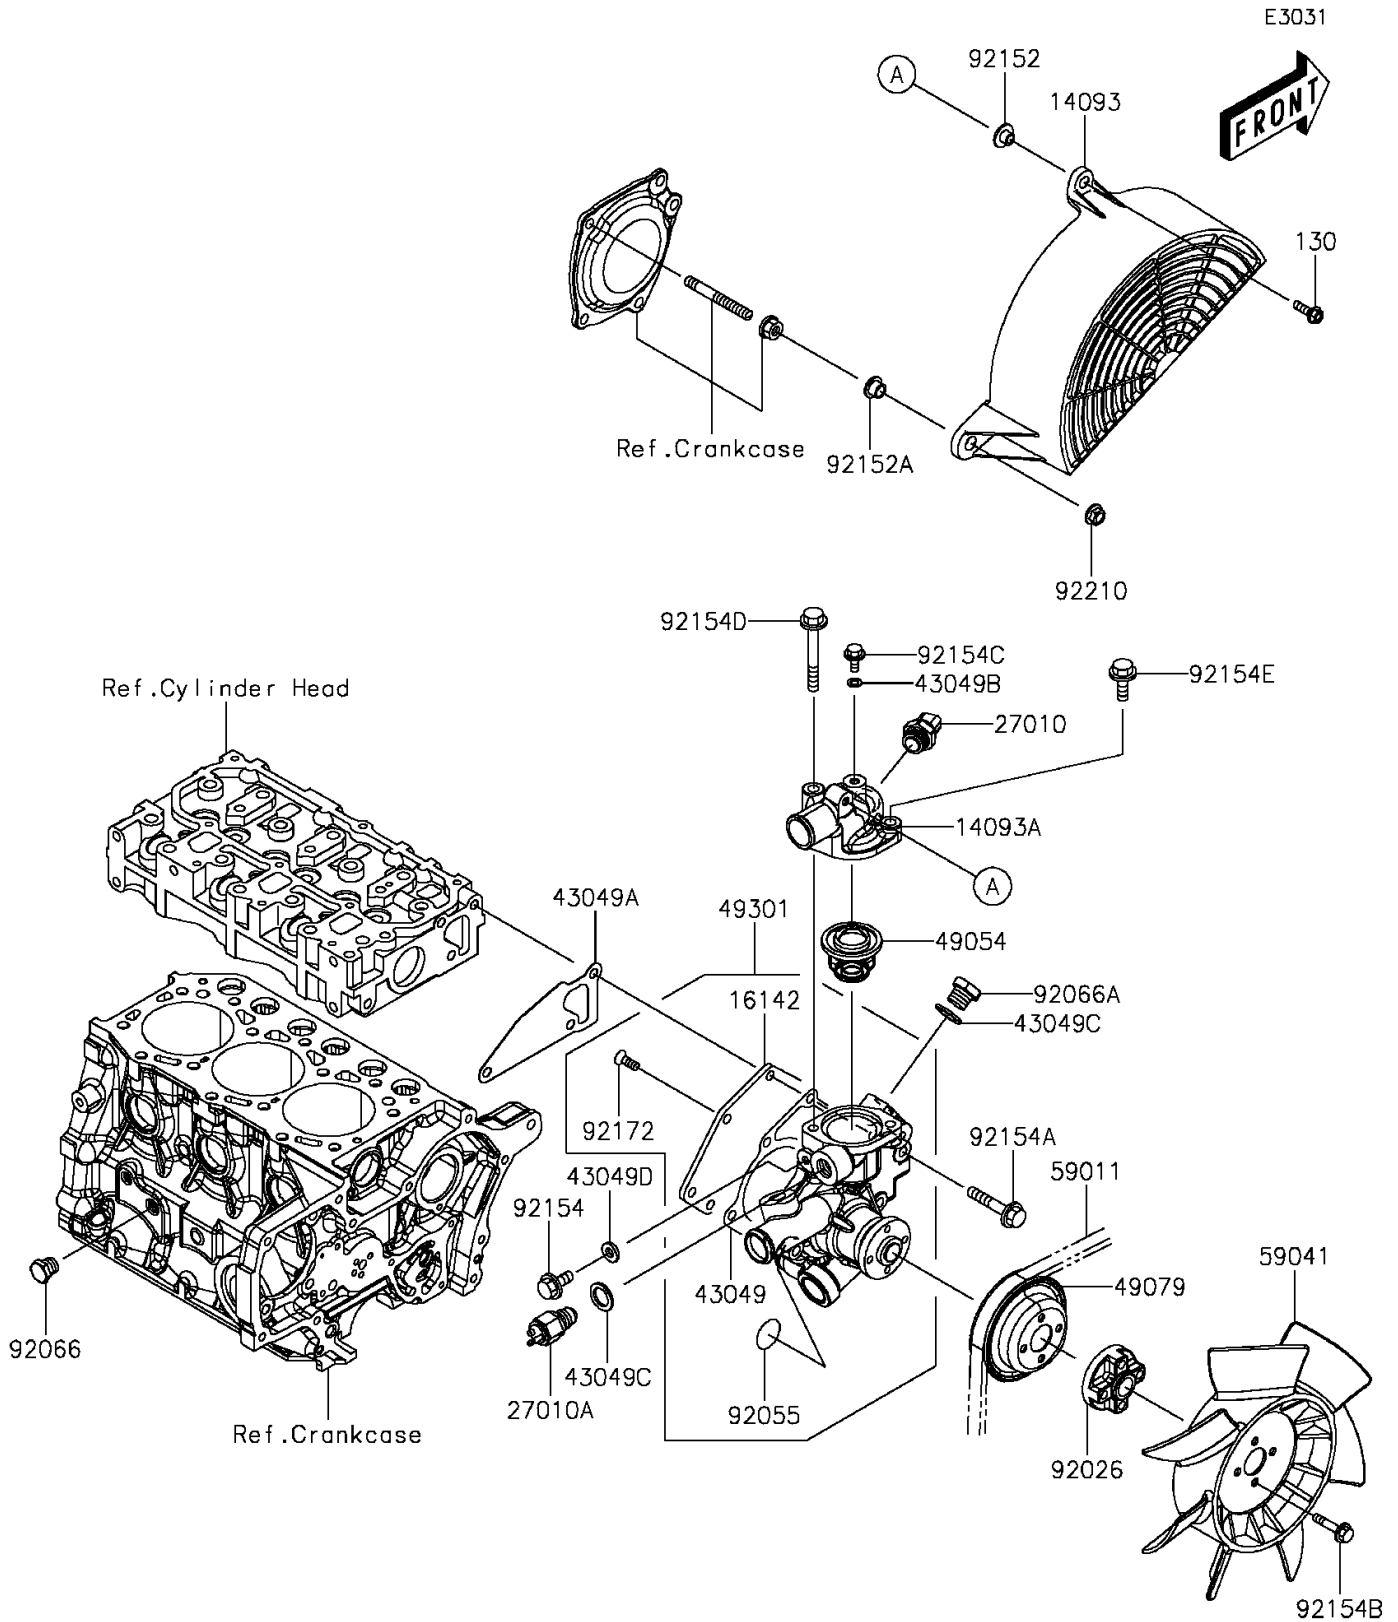

# 2016 MULE PRO-DX™ DIESEL PARTS DIAGRAM

## 2016 MULE PRO-DX™ DIESEL PARTS LIST

### Water Pump

ITEM NAME	PART NUMBER	QUANTITY
BOLT-FLANGED,6X20 (Ref # 130)	130BA0620	1
COVER,FAN (Ref # 14093)	14093-0297	1
COVER,THERMOSTAT (Ref # 14093A)	14093-0446	1
COVER-PUMP (Ref # 16142)	16142-0736	1
SWITCH,THERMOSTAT (Ref # 27010)	27010-0839	1
SWITCH,THERMO (Ref # 27010A)	27010-0840	1
PACKING,WATER PUMP (Ref # 43049)	43049-0040	1
PACKING,WATER PUMP (Ref # 43049A)	43049-0041	1
PACKING,6X1 (Ref # 43049B)	43049-0042	1
PACKING (Ref # 43049C)	43049-0043	2
PACKING,8X1 (Ref # 43049D)	43049-0047	1
THERMOSTAT (Ref # 49054)	49054-0008	1
PULLEY-BELT (Ref # 49079)	49079-0027	1
PUMP-ASSY-WATER (Ref # 49301)	49301-0002	1
BELT,A35 (Ref # 59011)	59011-0045	1
FAN,COOLING (Ref # 59041)	59041-0015	1
SPACER (Ref # 92026)	92026-0820	1
RING-O (Ref # 92055)	92055-0858	1
PLUG,DRAIN (Ref # 92066)	92066-0853	1
PLUG (Ref # 92066A)	92066-0854	1
COLLAR (Ref # 92152)	92152-0181	1
COLLAR (Ref # 92152A)	92152-0613	1
BOLT,FLANGED,8X12 (Ref # 92154)	92154-1999	1
BOLT,FLANGED,8X45 (Ref # 92154A)	92154-2000	3
BOLT,FLANGED,6X30 (Ref # 92154B)	92154-2067	4
BOLT,FLANGED,6X10 (Ref # 92154C)	92154-2068	1
BOLT,FLANGED,8X65 (Ref # 92154D)	92154-2070	1
BOLT,FLANGED,8X28 (Ref # 92154E)	92154-2110	1
SCREW,6X12 (Ref # 92172)	92172-0987	5

## 2016 MULE PRO-DX™ DIESEL PARTS LIST

Water Pump

ITEM NAME	PART NUMBER	QUANTITY
NUT,FLANGED,8MM (Ref # 92210)	92210-0555	1