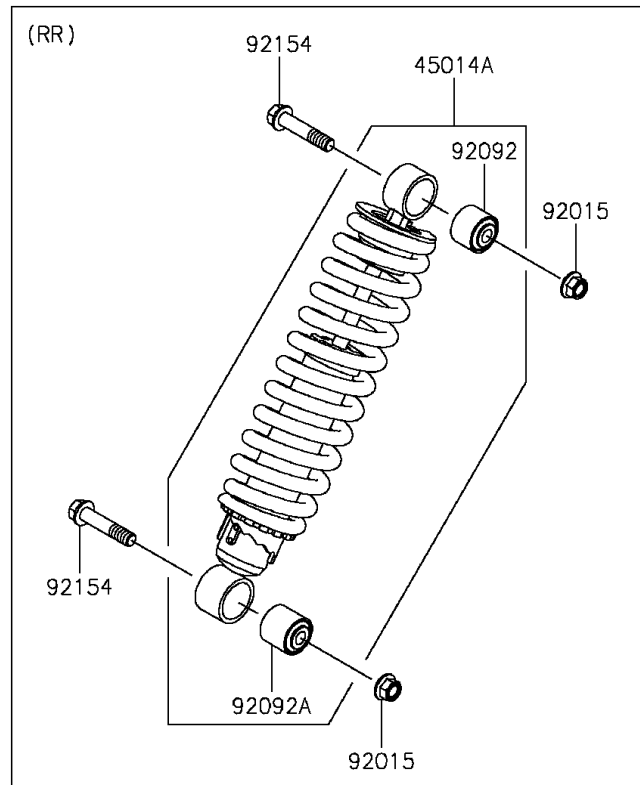

# 2016 MULE PRO-DX™ EPS DIESEL PARTS DIAGRAM

Shock Absorber(s)

F2280

## 2016 MULE PRO-DX™ EPS DIESEL PARTS LIST

### Shock Absorber(s)

ITEM NAME	PART NUMBER	QUANTITY
SHOCKABSORBER,FR (Ref # 45014)	45014-0440	2
SHOCKABSORBER,RR (Ref # 45014A)	45014-0441	2
NUT,LOCK,FLANGED,12MM (Ref # 92015)	92015-1433	8
BUSHING-RUBBER,UPP (Ref # 92092)	92092-0031	4
BUSHING-RUBBER,LWR (Ref # 92092A)	92092-0032	4
BOLT,FLANGED,12X58 (Ref # 92154)	92154-1319	8