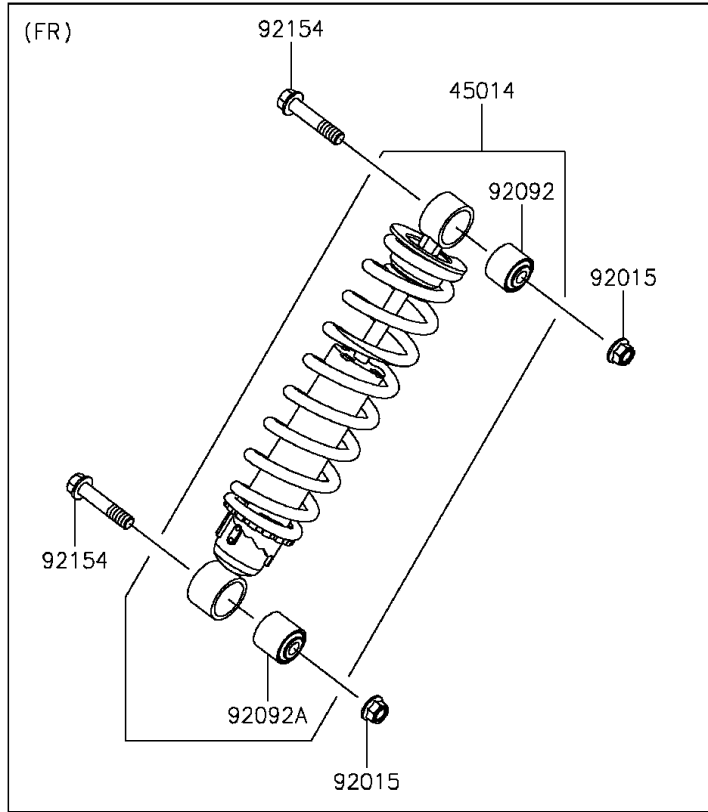

# 2016 MULE PRO-DX™ EPS DIESEL PARTS DIAGRAM

Shock Absorber(s)

F2280

## 2016 MULE PRO-DX™ EPS DIESEL PARTS LIST

### Shock Absorber(s)

ITEM NAME	PART NUMBER	QUANTITY
SHOCKABSORBER,FR (Ref # 45014)	45014-0440	2
SHOCKABSORBER,RR (Ref # 45014A)	45014-0441	2
NUT,LOCK,FLANGED,12MM (Ref # 92015)	92015-1433	8
BUSHING-RUBBER,UPP (Ref # 92092)	92092-0031	4
BUSHING-RUBBER,LWR (Ref # 92092A)	92092-0032	4
BOLT,FLANGED,12X58 (Ref # 92154)	92154-1319	8