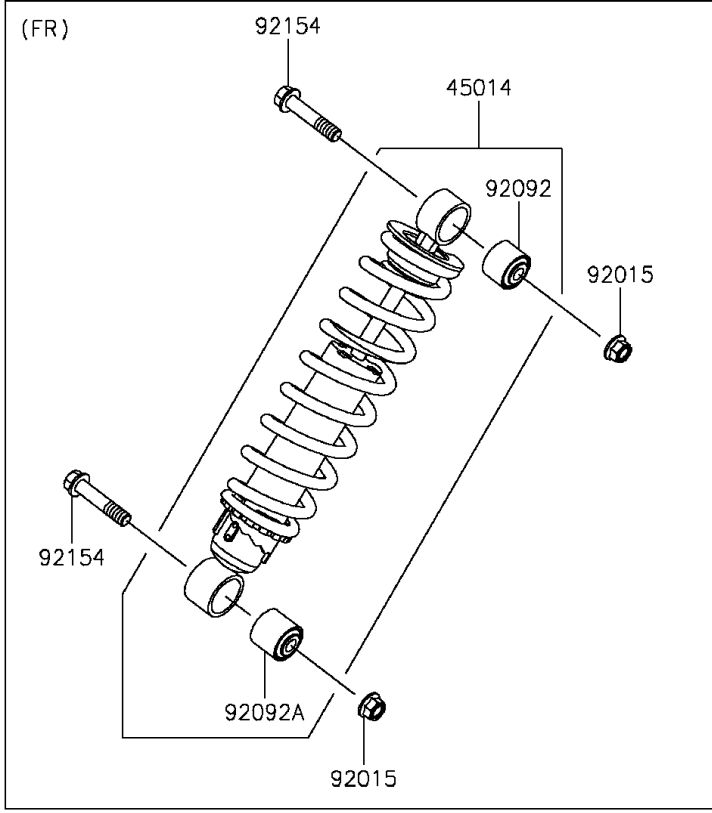

2016 MULE PRO-DX™ EPS LE DIESEL PARTS DIAGRAM

Shock Absorber(s)

F2280

2016 MULE PRO-DX™ EPS LE DIESEL PARTS LIST

Shock Absorber(s)

ITEM NAME	PART NUMBER	QUANTITY
SHOCKABSORBER,FR (Ref # 45014)	45014-0440	2
SHOCKABSORBER,RR (Ref # 45014A)	45014-0441	2
NUT,LOCK,FLANGED,12MM (Ref # 92015)	92015-1433	8
BUSHING-RUBBER,UPP (Ref # 92092)	92092-0031	4
BUSHING-RUBBER,LWR (Ref # 92092A)	92092-0032	4
BOLT,FLANGED,12X58 (Ref # 92154)	92154-1319	8