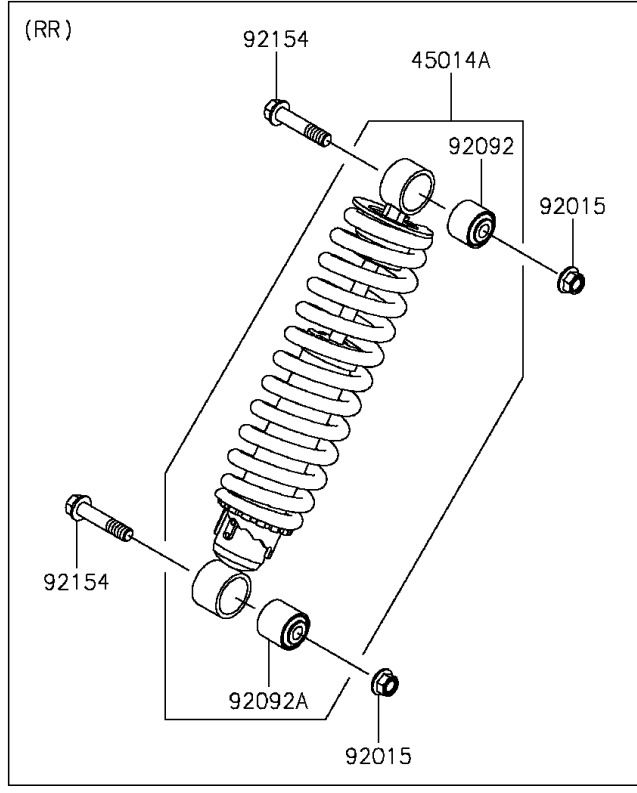

2016 MULE PRO-DX™ EPS LE DIESEL PARTS DIAGRAM

Shock Absorber(s)

F2280

2016 MULE PRO-DX™ EPS LE DIESEL PARTS LIST

Shock Absorber(s)

ITEM NAME	PART NUMBER	QUANTITY
SHOCKABSORBER,FR (Ref # 45014)	45014-0440	2
SHOCKABSORBER,RR (Ref # 45014A)	45014-0441	2
NUT,LOCK,FLANGED,12MM (Ref # 92015)	92015-1433	8
BUSHING-RUBBER,UPP (Ref # 92092)	92092-0031	4
BUSHING-RUBBER,LWR (Ref # 92092A)	92092-0032	4
BOLT,FLANGED,12X58 (Ref # 92154)	92154-1319	8