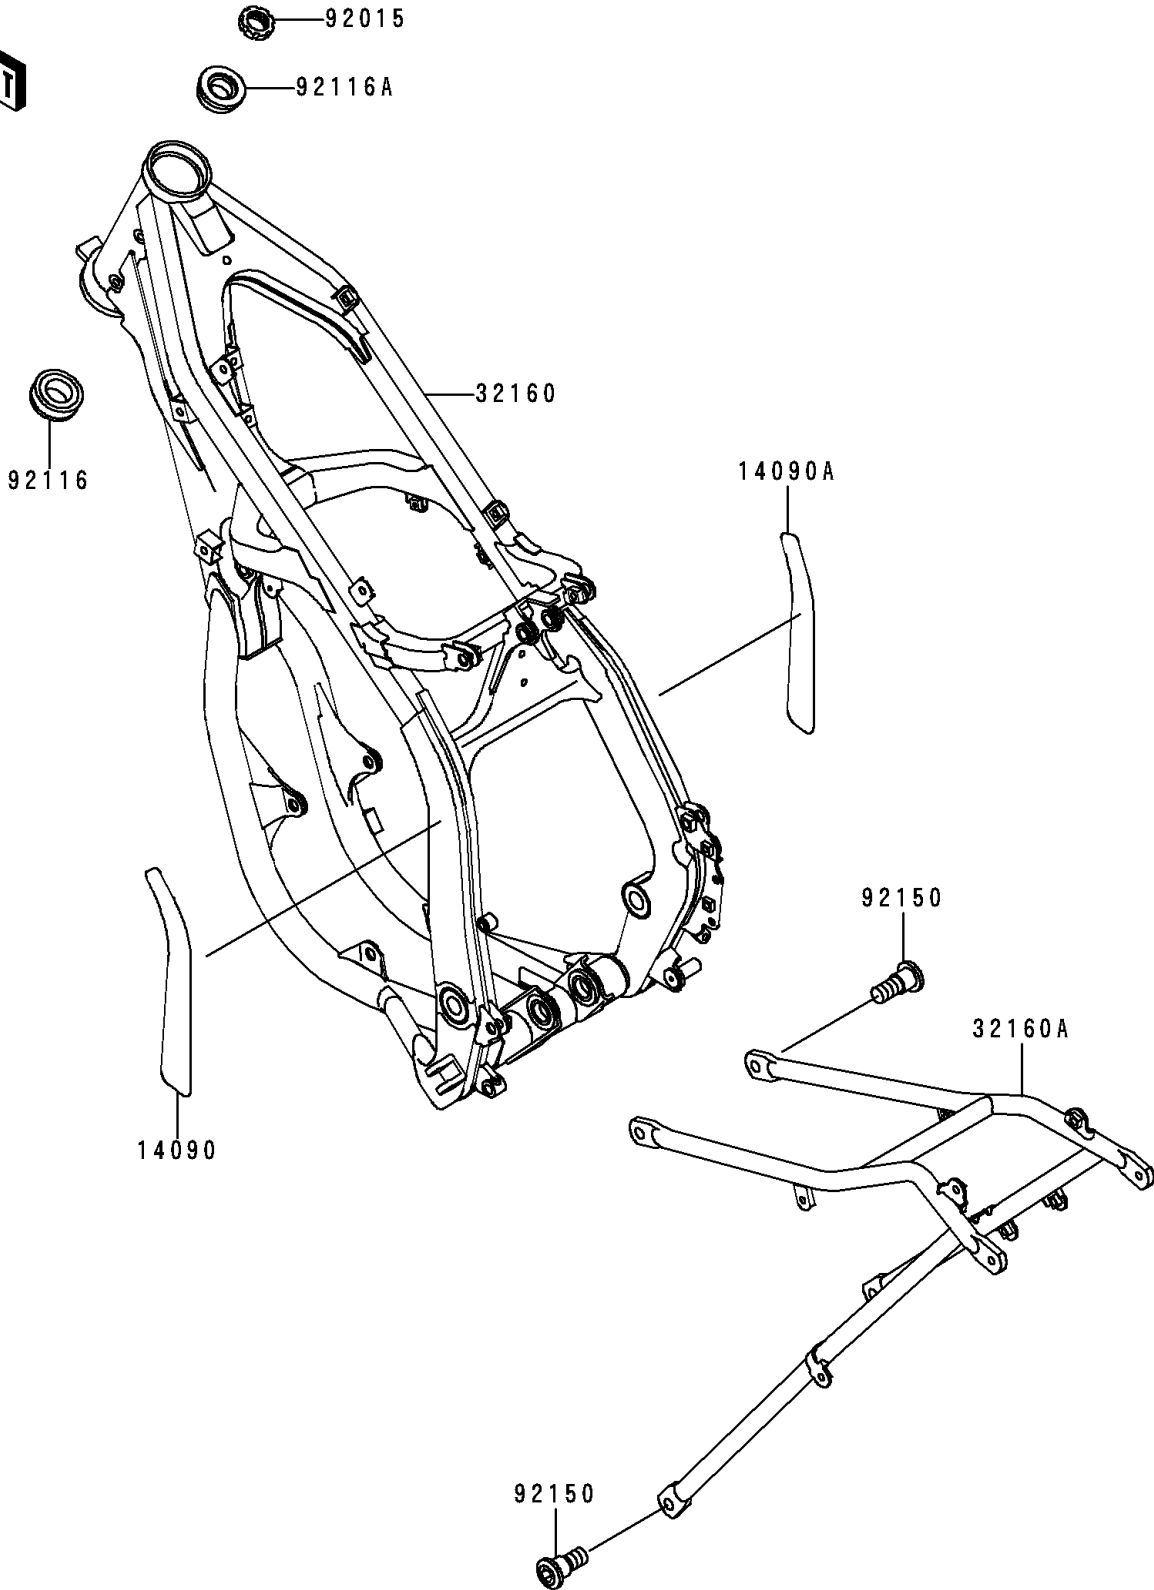

# 1995 KX125 PARTS DIAGRAM

Frame

F 2120

# 1995 KX125 PARTS LIST

Frame

ITEM NAME	PART NUMBER	QUANTITY
-----------	-------------	----------