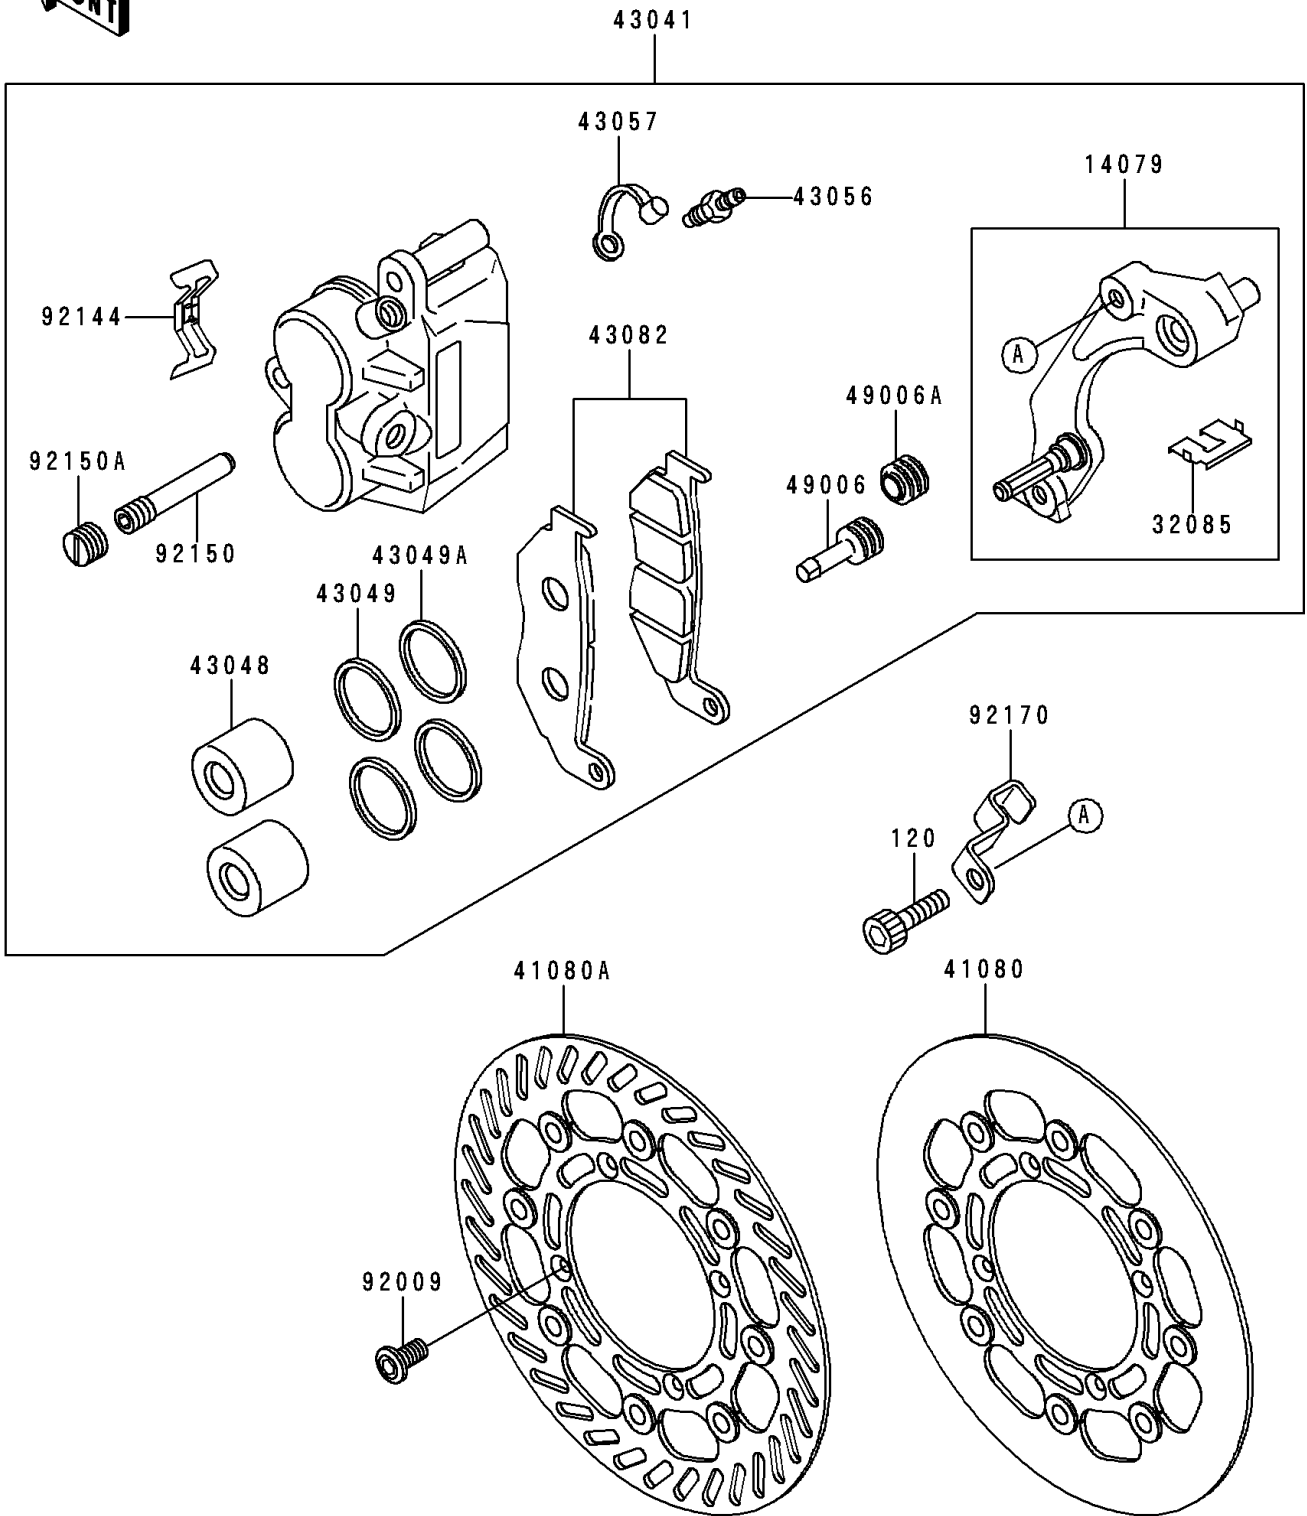

# 1995 KX125 PARTS DIAGRAM

Front Brake

F2292

# 1995 KX125 PARTS LIST

## Front Brake

ITEM NAME	PART NUMBER	QUANTITY
BOLT-SOCKET,8X40 (Ref # 120)	120P0840	2
HOLDER-ASSY,FRONT CALIPER (Ref # 14079)	14079-1097	1
STOPPER,PAD (Ref # 32085)	32085-1361	1
DISC,FR (Ref # 41080)	41080-1365	1
DISC,FR (Ref # 41080A)	41080-1387	1
CALIPER-ASSY,FR,LH (Ref # 43041)	43041-1576	1
PISTON-CALIPER (Ref # 43048)	43048-1064	2
PACKING,PISTON SEAL (Ref # 43049)	43049-1060	2
PACKING,PISTON SEAL (Ref # 43049A)	43049-1061	2
BREATHER-BRAKE (Ref # 43056)	43056-1055	1
CAP-BREATHER (Ref # 43057)	43057-1001	1
PAD-ASSY-BRAKE (Ref # 43082)	43082-1172	1
BOOT,CALIPER (Ref # 49006)	49006-1088	1
BOOT,CALIPER (Ref # 49006A)	49006-1242	1
SCREW,6X14 (Ref # 92009)	92009-1546	4
SPRING,PAD (Ref # 92144)	92144-1721	1
BOLT,HANGER (Ref # 92150)	92150-1691	1
BOLT,PLUG (Ref # 92150A)	92150-1692	1
CLAMP,HOSE (Ref # 92170)	92170-1404	1