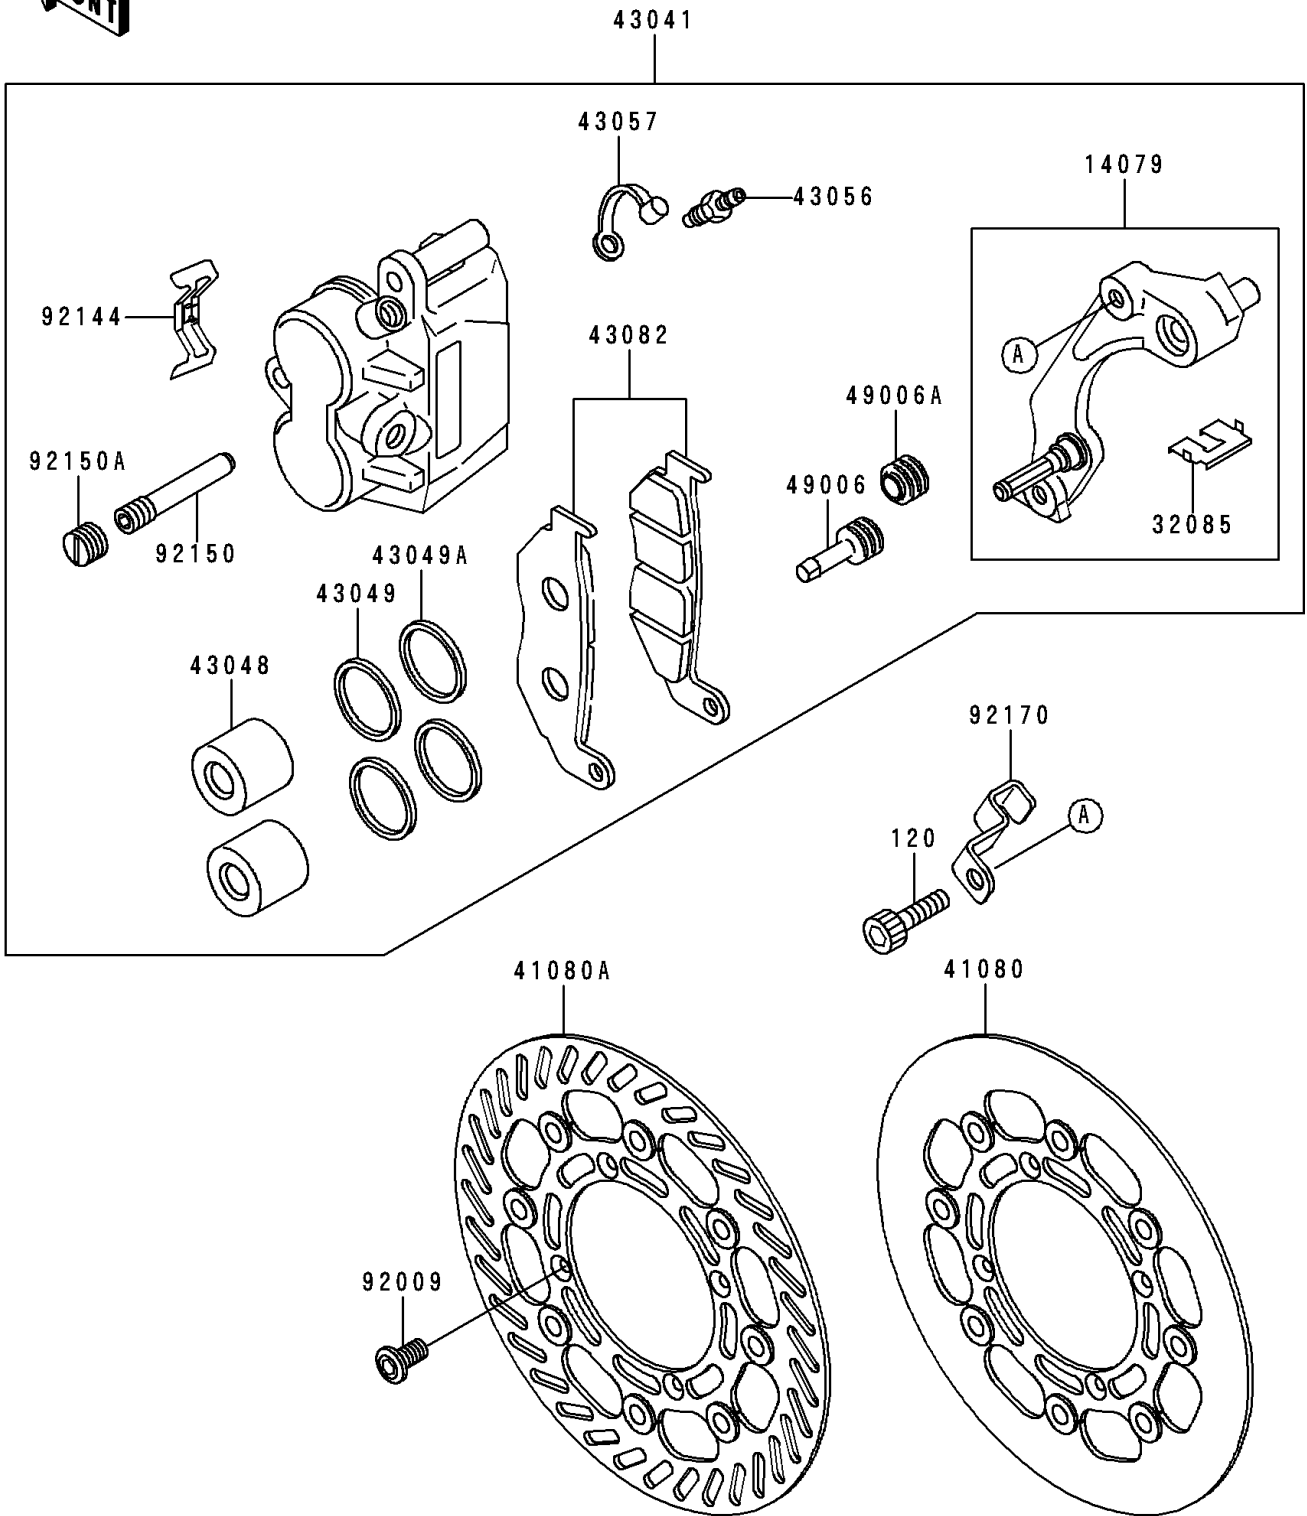

1995 KX125 PARTS DIAGRAM

Front Brake

F2292

1995 KX125 PARTS LIST

Front Brake

ITEM NAME	PART NUMBER	QUANTITY
BOLT-SOCKET,8X40 (Ref # 120)	120P0840	2
HOLDER-ASSY,FRONT CALIPER (Ref # 14079)	14079-1097	1
STOPPER,PAD (Ref # 32085)	32085-1361	1
DISC,FR (Ref # 41080)	41080-1365	1
DISC,FR (Ref # 41080A)	41080-1387	1
CALIPER-ASSY,FR,LH (Ref # 43041)	43041-1576	1
PISTON-CALIPER (Ref # 43048)	43048-1064	2
PACKING,PISTON SEAL (Ref # 43049)	43049-1060	2
PACKING,PISTON SEAL (Ref # 43049A)	43049-1061	2
BREATHER-BRAKE (Ref # 43056)	43056-1055	1
CAP-BREATHER (Ref # 43057)	43057-1001	1
PAD-ASSY-BRAKE (Ref # 43082)	43082-1172	1
BOOT,CALIPER (Ref # 49006)	49006-1088	1
BOOT,CALIPER (Ref # 49006A)	49006-1242	1
SCREW,6X14 (Ref # 92009)	92009-1546	4
SPRING,PAD (Ref # 92144)	92144-1721	1
BOLT,HANGER (Ref # 92150)	92150-1691	1
BOLT,PLUG (Ref # 92150A)	92150-1692	1
CLAMP,HOSE (Ref # 92170)	92170-1404	1